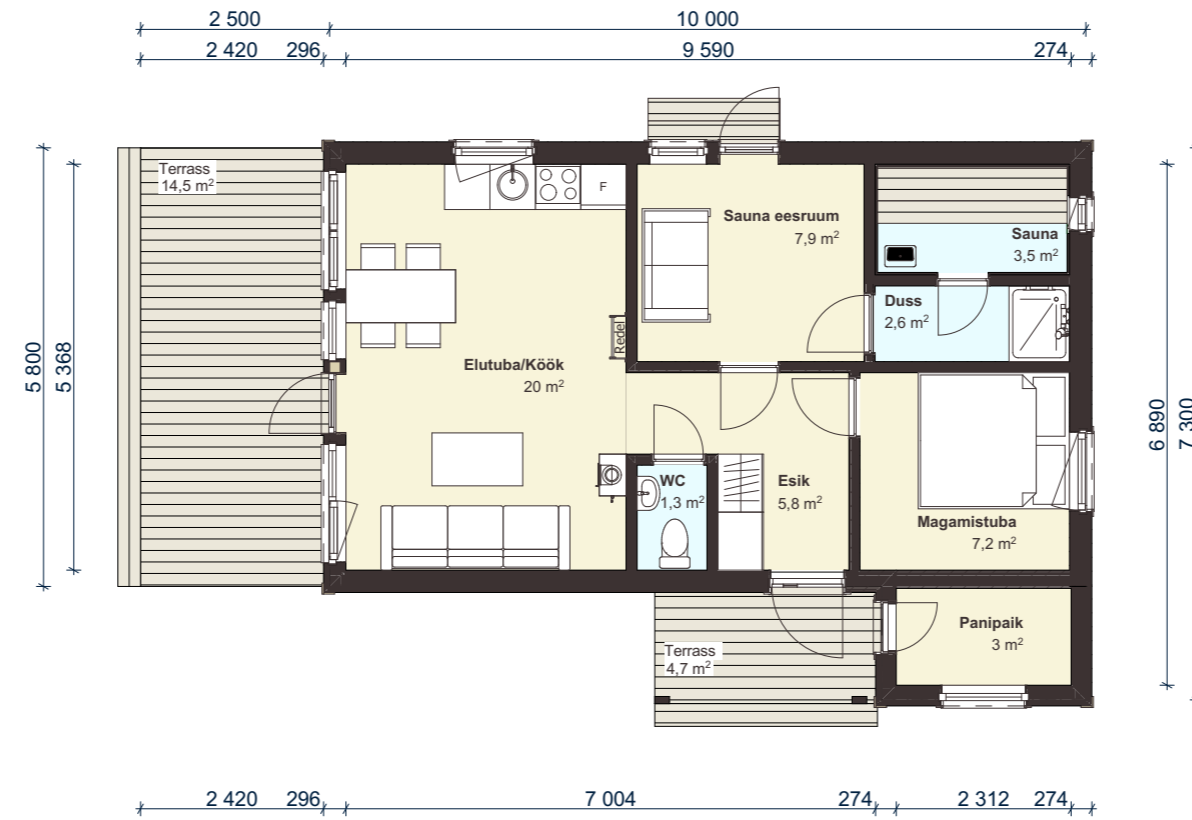

Korrus 1	
Ruum	Pindala [m2]
Duss	2,6
Elutuba/Köök	20,0
Esik	5,8
Magamistuba	7,2
Panipaik	3,0
Sauna	3,5
Sauna eesruum	7,9
WC	1,3

51,3 m²

Terve maja		
	Ruum	Pindala [m2]
Floor 1		
	Duss	2,6
	Elutuba/Köök	20,0
	Esik	5,8
	Magamistuba	7,2
	Panipaik	3,0
	Sauna	3,5
	Sauna eesruum	7,9
	WC	1,3
		51,3 m²

Floor 2		
	Panipaik	17,6
		17,6 m²

68,9 m²

**Ehitisealune pind
69,1 m²**

Nordic Panorama