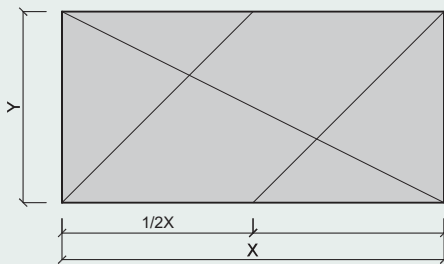

FR-TYPE8-L