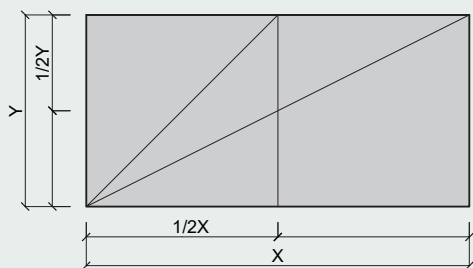

FR-TYPE14-R