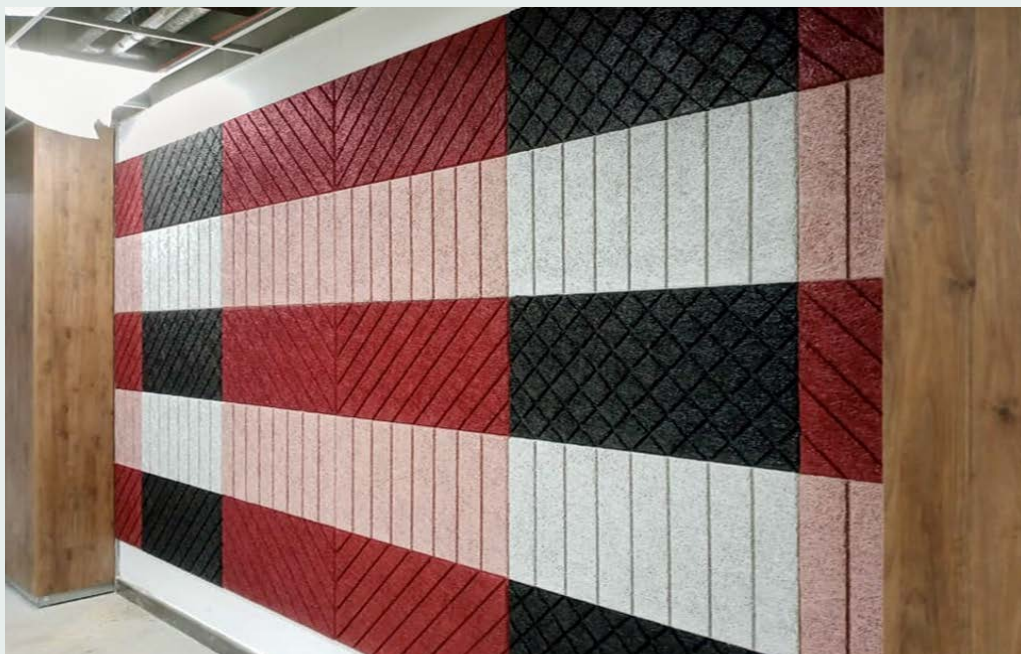

PLĀTNES AR FRĒZĒTĀM LĪNIJĀM

CEWOOD plātnes ar frēzētām līnijām nodrošina tādas pašas akustiskās īpašības kā standarta CEWOOD plātnes, papildus piedāvājot estētisku risinājumu ar dekoratīvām rievām uz virsmas. Jūs varat izvēlēties no dažādiem iepriekš izstrādātiem frēzēto līniju rakstiem vai izveidot savu dizainu atbilstoši individuālajām vajadzībām un vēlmēm.

Uzstādīšanas un apstrādes vadlīnijas skatiet sadaļā "Lejupielādes" pieejamajā dokumentācijā, jo šīs plātnes uzstādīšanas un lietošanas ziņā neatšķiras no standarta CEWOOD plātnēm.

CEWOOD plātnes ar frēzētām līnijām – 1,0 mm koka skaidas biezums

STANDARTA FRĒZĒTO PLĀTŅU DIZAINI

Biroja sienas dizains ar četrām dažādu veidu frēzētām plātnēm dažādās krāsās.

FR-TYPE1

Taisnstūris

Kvadrāts

FR-TYPE2

CEWOOD

KOKA ĒVELSKAIDU PLĀTNES