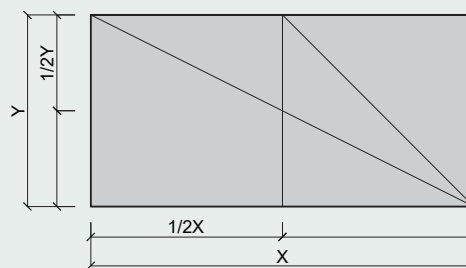

FR-TYPE14-L