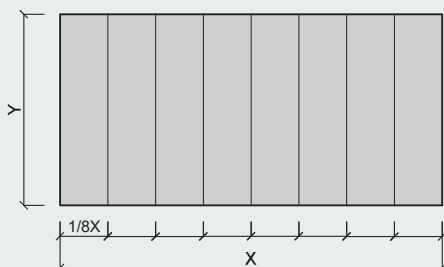

Biezums	mm	25	35
Standarta izmērs	mm	2400x600; 1200x600; 600x600; Citi izmēri pieejami pēc pieprasījuma	
Izmēru pielaides (EN 13168)		L4; W2; T2; S2; P2	
Svars	kg/m ²	10,5	14,5
Blīvums	kg/m ³	420	410

Siltumpretestība (R ₀)	m ² ·K/W	0,35	0,50
Siltumvadītspēja (λD)	W/m·K		0,069
Liece (EN 12089)	kPa	≥ 1300	≥ 1000
Spiedes izturība (EN 826)	kPa	≥ 300	≥ 200
Hlorīdu saturs (EN 13168)	%		≤ 0,06 klase Cl3
Ugunsreakcija (EN 13501-1:2007)			B-s1, d0

STANDARTA FRĒZĒTO PLĀTŅU DIZAINI

Biroja sienas dizains ar četrām dažādu veidu frēzētām plātnēm dažādās krāsās.

FR-TYPE1

Taisnstūris

Kvadrāts

FR-TYPE2

CEWOOD

KOKA ĒVELSKAIDU PLĀTNES