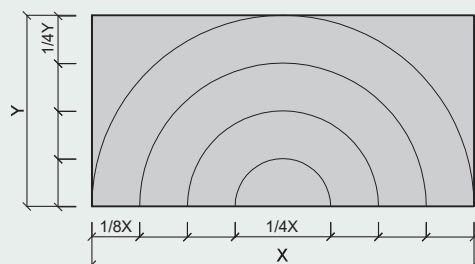

STANDARTA FRĒZĒTO PLĀTŅU DIZAINI

FR-TYPE7