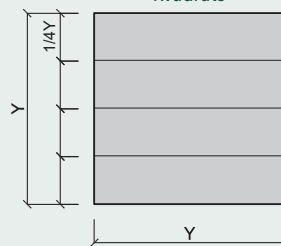

Uzstādīšanas un apstrādes vadlīnijas skatiet sadaļā "Lejupielādes" pieejamajā dokumentācijā, jo šīs plātnes uzstādīšanas un lietošanas ziņā neatšķiras no standarta CEWOOD plātnēm.

CEWOOD plātnes ar frēzētām līnijām – 1,0 mm koka skaidas biezums

Biezums	mm	25	35
Standarta izmērs	mm	2400x600; 1200x600; 600x600; Citi izmēri pieejami pēc pieprasījuma	
Izmēru pielaides (EN 13168)		L4; W2; T2; S2; P2	
Svars	kg/m ²	10,5	14,5
Blīvums	kg/m ³	420	410

Siltumpretestība (R ₀)	m ² ·K/W	0,35	0,50
Siltumvadītspēja (λD)	W/m·K		0,069
Liece (EN 12089)	kPa	≥ 1300	≥ 1000
Spiedes izturība (EN 826)	kPa	≥ 300	≥ 200
Hlorīdu saturs (EN 13168)	%		≤ 0,06 klase Cl3
Ugunsreakcija (EN 13501-1:2007)			B-s1, d0

STANDARTA FRĒZĒTO PLĀTŅU DIZAINI

Biroja sienas dizains ar četrām dažādu veidu frēzētām plātnēm dažādās krāsās.

FR-TYPE1

Taisnstūris

Kvadrāts

FR-TYPE2

CEWOOD

KOKA ĒVELSKAIDU PLĀTNES