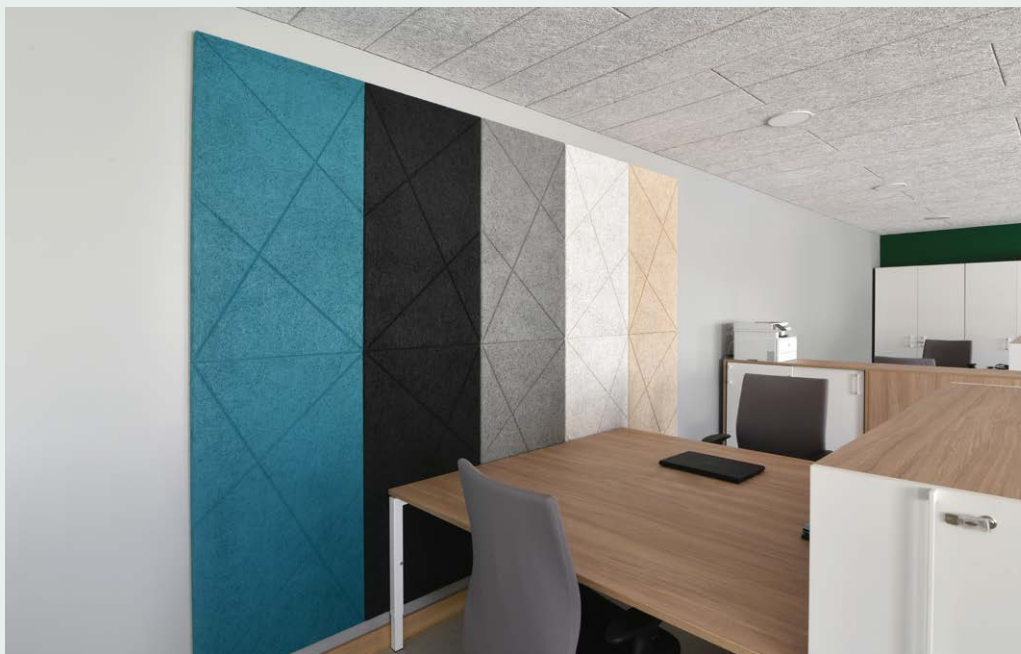

STANDARTA FRĒZĒTO PLĀTŅU DIZAINI

Biroja sienas dizains ar četrām dažādu veidu frēzētām plātnēm dažādās krāsās.

FR-TYPE1

Taisnstūris

Kvadrāts

FR-TYPE2

CEWOOD

KOKA ĒVELSKAIDU PLĀTNES

Virtuves interjeru lieliski papildina melnā siena no frēzētām plātnēm.

FR-TYPE11

FR-TYPE12

FR-TYPE13-R

FR-TYPE13-L

STANDARTA FRĒZĒTO PLĀTŅU DIZAINI

Biroja siena ar divu veidu frēzētām plātnēm dažādās krāsās.