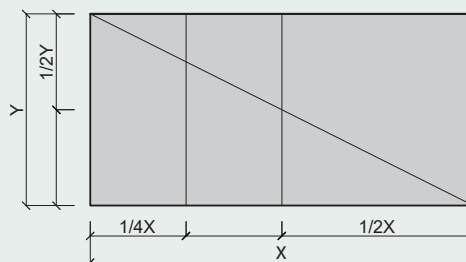

FR-TYPE13-L