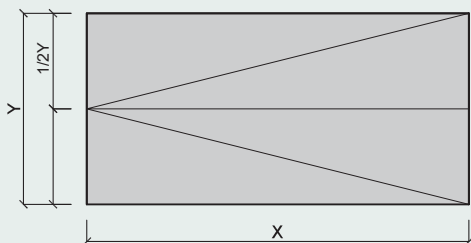

STANDARTA FRĒZĒTO PLĀTŅU DIZAINI

FR-TYPE9