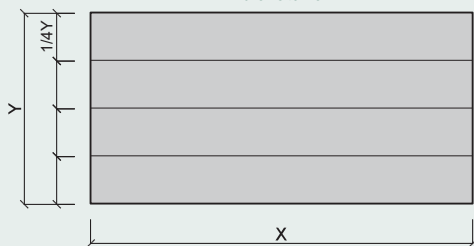

FR-TYPE1

Taisnstūris