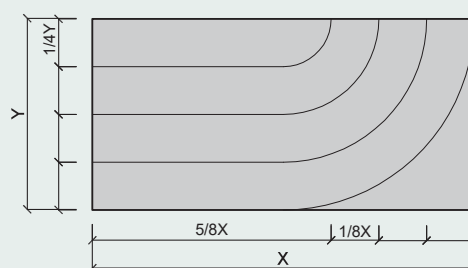

FR-TYPE6-R