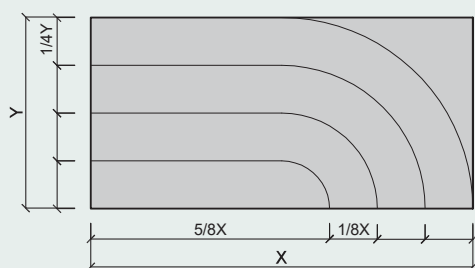

FR-TYPE6-L