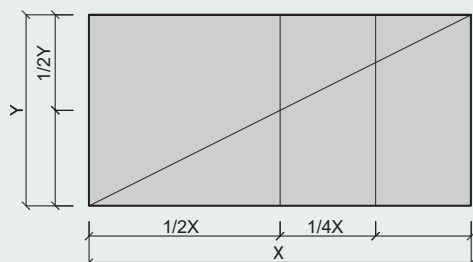

FR-TYPE13-R