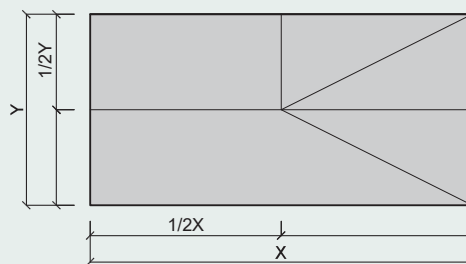

STANDARTA FRĒZĒTO PLĀTŅU DIZAINI

FR-TYPE12