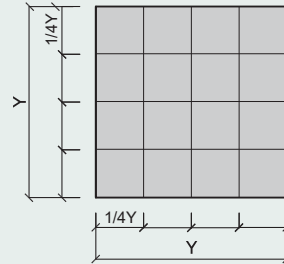

Biezums	mm	25	35
Standarta izmērs	mm	2400x600; 1200x600; 600x600; Citi izmēri pieejami pēc pieprasījuma	
Izmēru pielaides (EN 13168)		L4; W2; T2; S2; P2	
Svars	kg/m ²	10,5	14,5
Blīvums	kg/m ³	420	410

Siltumpretestība (R ₀)	m ² ·K/W	0,35	0,50
Siltumvadītspēja (λD)	W/m·K		0,069
Liece (EN 12089)	kPa	≥ 1300	≥ 1000
Spiedes izturība (EN 826)	kPa	≥ 300	≥ 200
Hlorīdu saturs (EN 13168)	%		≤ 0,06 klase Cl3
Ugunsreakcija (EN 13501-1:2007)			B-s1, d0

MATERIĀLS KOMFORTAM UN VESELĪBAI

CEWOOD Dizains

STANDARTA FRĒZĒTO PLĀTŅU DIZAINI

FR-TYPE3

Taisnstūris

Kvadrāts

FR-TYPE4

FR-TYPE4-L