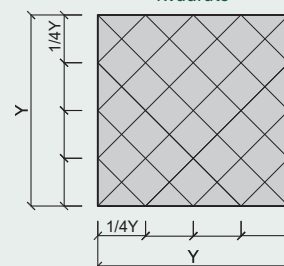

Biezums	mm	25	35
Standarta izmērs	mm	2400x600; 1200x600; 600x600; Citi izmēri pieejami pēc pieprasījuma	
Izmēru pielaides (EN 13168)		L4; W2; T2; S2; P2	
Svars	kg/m ²	10,5	14,5
Blīvums	kg/m ³	420	410

Siltumpretestība (R ₀)	m ² ·K/W	0,35	0,50
Siltumvadītspēja (λD)	W/m·K		0,069
Liece (EN 12089)	kPa	≥ 1300	≥ 1000
Spiedes izturība (EN 826)	kPa	≥ 300	≥ 200
Hlorīdu saturs (EN 13168)	%		≤ 0,06 klase Cl3
Ugunsreakcija (EN 13501-1:2007)			B-s1, d0

MATERIĀLS KOMFORTAM UN VESELĪBAI

CEWOOD Dizains

STANDARTA FRĒZĒTO PLĀTŅU DIZAINI

FR-TYPE3

Taisnstūris

Kvadrāts

FR-TYPE4

FR-TYPE4-L

FR-TYPE4-R

FR-TYPE5

Taisnstūris

Kvadrāts

STANDARTA FRĒZĒTO PLĀTŅU DIZAINI

Mākslas objekts halles sienā, veidots no piecu dažādu veidu frēzētām plātnēm vienā krāsā.

FR-TYPE6-L

FR-TYPE6-R