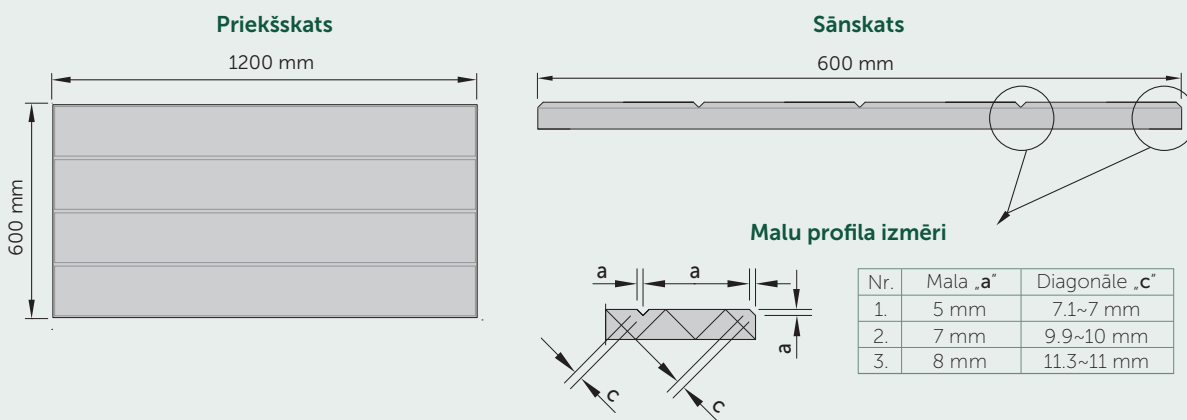

Uzstādīšanas un apstrādes vadlīnijas skatiet sadaļā "Lejupielādes" pieejamajā dokumentācijā, jo šīs plātnes uzstādīšanas un lietošanas ziņā neatšķiras no standarta CEWOOD plātnēm.

CEWOOD plātnes ar frēzētām līnijām – 1,0 mm koka skaidas biezums

Biezums	mm	25	35
Standarta izmērs	mm	2400x600; 1200x600; 600x600; Citi izmēri pieejami pēc pieprasījuma	
Izmēru pielaides (EN 13168)		L4; W2; T2; S2; P2	
Svars	kg/m ²	10,5	14,5
Blīvums	kg/m ³	420	410

Siltumpretestība (R ₀)	m ² ·K/W	0,35	0,50
Siltumvadītspēja (λD)	W/m·K		0,069
Liece (EN 12089)	kPa	≥ 1300	≥ 1000
Spiedes izturība (EN 826)	kPa	≥ 300	≥ 200
Hlorīdu saturs (EN 13168)	%		≤ 0,06 klase Cl3
Ugunsreakcija (EN 13501-1:2007)			B-s1, d0