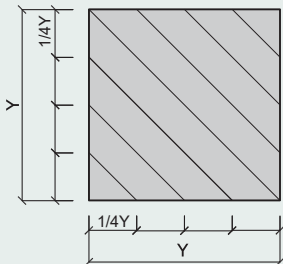

Biezums	mm	25	35
Standarta izmērs	mm	2400x600; 1200x600; 600x600; Citi izmēri pieejami pēc pieprasījuma	
Izmēru pielaides (EN 13168)		L4; W2; T2; S2; P2	
Svars	kg/m ²	10,5	14,5
Blīvums	kg/m ³	420	410

Siltumpretestība (R ₀)	m ² ·K/W	0,35	0,50
Siltumvadītspēja (λD)	W/m·K		0,069
Liece (EN 12089)	kPa	≥ 1300	≥ 1000
Spiedes izturība (EN 826)	kPa	≥ 300	≥ 200
Hlorīdu saturs (EN 13168)	%		≤ 0,06 klase Cl3
Ugunsreakcija (EN 13501-1:2007)			B-s1, d0

MATERIĀLS KOMFORTAM UN VESELĪBAI

CEWOOD Dizains

STANDARTA FRĒZĒTO PLĀTŅU DIZAINI

FR-TYPE3

Taisnstūris

Kvadrāts

FR-TYPE4

FR-TYPE4-L