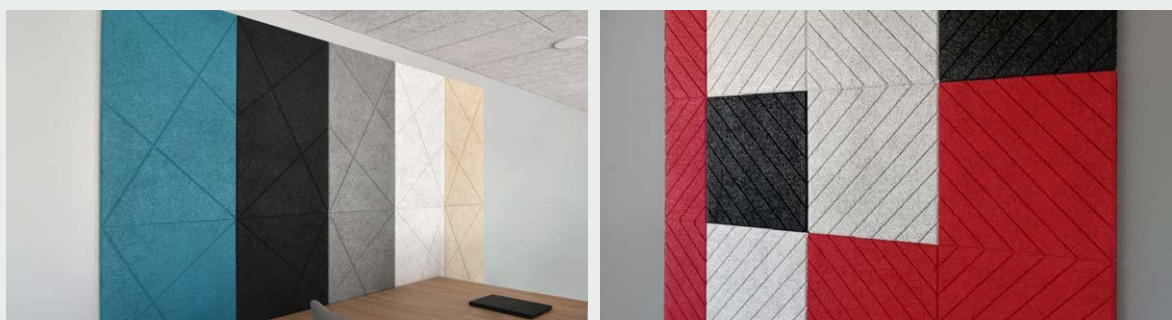

PLĀTNES AR FRĒZĒTĀM LĪNIJĀM

CEWOOD plātnes ar frēzētām līnijām nodrošina tādas pašas akustiskās īpašības kā standarta CEWOOD plātnes, papildus piedāvājot estētisku risinājumu ar dekoratīvām rievām uz virsmas. Jūs varat izvēlēties no dažādiem iepriekš izstrādātiem frēzēto līniju rakstiem vai izveidot savu dizainu atbilstoši individuālajām vajadzībām un vēlmēm.

Uzstādīšanas un apstrādes vadlīnijas skatiet sadaļā "Lejupielādes" pieejamajā dokumentācijā, jo šīs plātnes uzstādīšanas un lietošanas ziņā neatšķiras no standarta CEWOOD plātnēm.

CEWOOD plātnes ar frēzētām līnijām – 1,0 mm koka skaidas biezums

STANDARTA FRĒZĒTO PLĀTŅU DIZAINI

Biroja sienas dizains ar četrām dažādu veidu frēzētām plātnēm dažādās krāsās.

FR-TYPE1

Taisnstūris

Kvadrāts

FR-TYPE2

CEWOOD

KOKA ĒVELSKAIDU PLĀTNES

Virtuves interjeru lieliski papildina melnā siena no frēzētām plātnēm.

FR-TYPE11

FR-TYPE12

FR-TYPE13-R

FR-TYPE13-L

STANDARTA FRĒZĒTO PLĀTŅU DIZAINI

Biroja siena ar divu veidu frēzētām plātnēm dažādās krāsās.