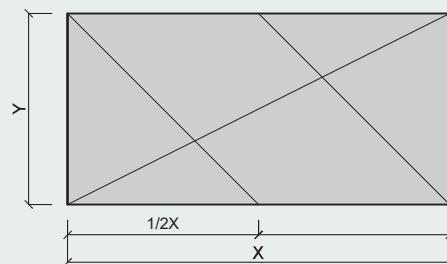

FR-TYPE8-R