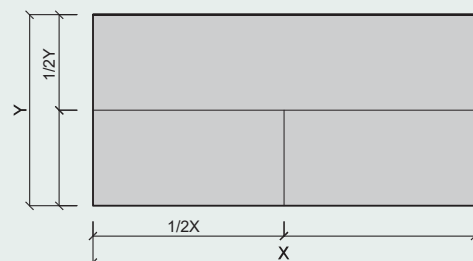

Biezums	mm	25	35
Standarta izmērs	mm	2400x600; 1200x600; 600x600; Citi izmēri pieejami pēc pieprasījuma	
Izmēru pielaides (EN 13168)		L4; W2; T2; S2; P2	
Svars	kg/m ²	10,5	14,5
Blīvums	kg/m ³	420	410

Siltumpretestība (R ₀)	m ² ·K/W	0,35	0,50
Siltumvadītspēja (λD)	W/m·K		0,069
Liece (EN 12089)	kPa	≥ 1300	≥ 1000
Spiedes izturība (EN 826)	kPa	≥ 300	≥ 200
Hlorīdu saturs (EN 13168)	%		≤ 0,06 klase Cl3
Ugunsreakcija (EN 13501-1:2007)			B-s1, d0

FR-TYPE7

STANDARTA FRĒZĒTO PLĀTŅU DIZAINI

Bērnu istaba ar akcenta sienu izteiksmīgā krāsā piešķir telpai vizuālu interesi.

FR-TYPE8-L

FR-TYPE8-R

FR-TYPE9

FR-TYPE10

STANDARTA FRĒZĒTO PLĀTŅU DIZAINI