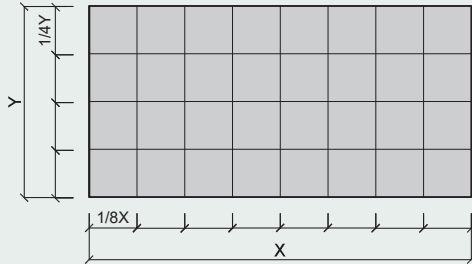

CEWOOD

KOKA ĒVELSKAIDU PLĀTNES

MATERIĀLS KOMFORTAM UN VESELĪBAI

CEWOOD Dizains

STANDARTA FRĒZĒTO PLĀTŅU DIZAINI

FR-TYPE3

Taisnstūris