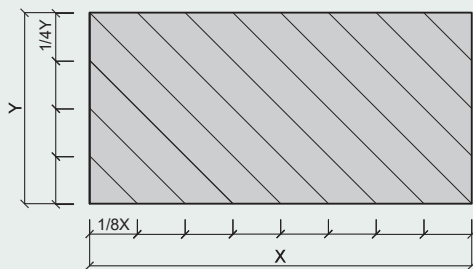

Biezums	mm	25	35
Standarta izmērs	mm	2400x600; 1200x600; 600x600; Citi izmēri pieejami pēc pieprasījuma	
Izmēru pielaides (EN 13168)		L4; W2; T2; S2; P2	
Svars	kg/m ²	10,5	14,5
Blīvums	kg/m ³	420	410

Siltumpretestība (R ₀)	m ² ·K/W	0,35	0,50
Siltumvadītspēja (λD)	W/m·K		0,069
Liece (EN 12089)	kPa	≥ 1300	≥ 1000
Spiedes izturība (EN 826)	kPa	≥ 300	≥ 200
Hlorīdu saturs (EN 13168)	%		≤ 0,06 klase Cl3
Ugunsreakcija (EN 13501-1:2007)			B-s1, d0

MATERIĀLS KOMFORTAM UN VESELĪBAI

CEWOOD Dizains

STANDARTA FRĒZĒTO PLĀTŅU DIZAINI

FR-TYPE3

Taisnstūris

Kvadrāts

FR-TYPE4

FR-TYPE4-L