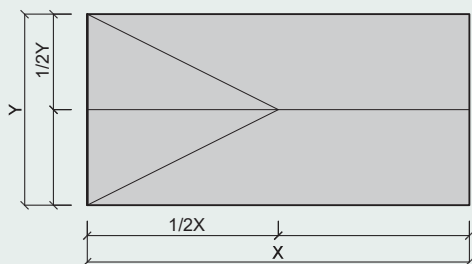

STANDARTA FRĒZĒTO PLĀTŅU DIZAINI

FR-TYPE11