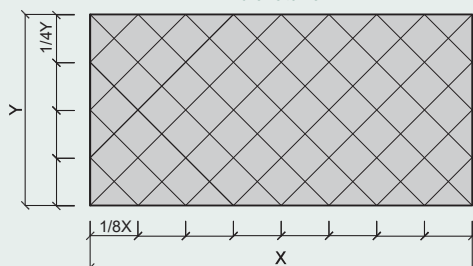

FR-TYPE5

Taisnstūris