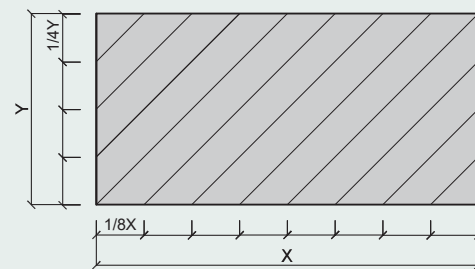

FR-TYPE4-R