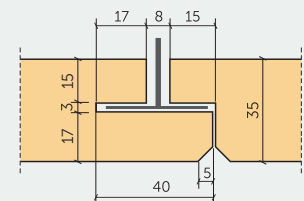

PROFILI
P0 - Plātne ar taisnām malām

 Plātnes biezums: **25 mm**

 Plātnes biezums: **35 mm**
P5 - Plātne ar 5 mm nofrēzētām malām

 Plātnes biezums: **25 mm**

 Plātnes biezums: **35 mm**
P8 - Plātne ar 8 mm nofrēzētām malām

 Plātnes biezums: **25 mm**

 Plātnes biezums: **35 mm**
P0-T24 - Standarta T24 griestu profils

 Plātnes biezums: **15 mm**

 Plātnes biezums: **25 mm**

 Plātnes biezums: **35 mm**

PROFILI
P0G-T24 - legremdēts T24 griestu profils

 Plātnes biezums: **25 mm**

 Plātnes biezums: **35 mm**
P5G-T24 - legremdēts T24 griestu profils ar 5 mm fāzi

 Plātnes biezums: **25 mm**

 Plātnes biezums: **35 mm**
P5H - Slēptais piekārtos griestu profils ar 5 mm fāzi

 Plātnes biezums: **25 mm**

 Plātnes biezums: **35 mm**
P5S - Slēptais piekārtos griestu profils ar pārkari un 5 mm fāzi

 Plātnes biezums: **35 mm**