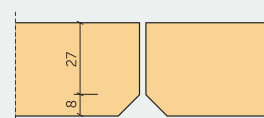

PROFILI
P0 - Plātne ar taisnām malām

 Plātnes biezums: **25 mm**

 Plātnes biezums: **35 mm**
P5 - Plātne ar 5 mm nofrēzētām malām

 Plātnes biezums: **25 mm**

 Plātnes biezums: **35 mm**
P8 - Plātne ar 8 mm nofrēzētām malām

 Plātnes biezums: **25 mm**

 Plātnes biezums: **35 mm**
P0-T24 - Standarta T24 griestu profils

 Plātnes biezums: **15 mm**

 Plātnes biezums: **25 mm**

 Plātnes biezums: **35 mm**

PROFILI
P0G-T24 - legremdēts T24 griestu profils