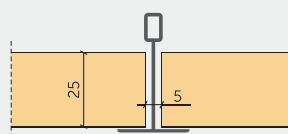

PROFILI
P0 - Plātne ar taisnām malām

 Plātnes biezums: **25 mm**

 Plātnes biezums: **35 mm**
P5 - Plātne ar 5 mm nofrēzētām malām

 Plātnes biezums: **25 mm**

 Plātnes biezums: **35 mm**
P8 - Plātne ar 8 mm nofrēzētām malām

 Plātnes biezums: **25 mm**

 Plātnes biezums: **35 mm**
P0-T24 - Standarta T24 griestu profils

 Plātnes biezums: **15 mm**

 Plātnes biezums: **25 mm**

 Plātnes biezums: **35 mm**

PROFILI
P0G-T24 - legremdēts T24 griestu profils

 Plātnes biezums: **25 mm**

 Plātnes biezums: **35 mm**
P5G-T24 - legremdēts T24 griestu profils ar 5 mm fāzi

 Plātnes biezums: **25 mm**

 Plātnes biezums: **35 mm**
P5H - Slēptais piekārtos griestu profils ar 5 mm fāzi