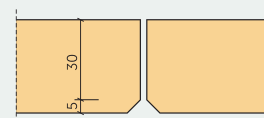

PROFILI
P0 - Plātne ar taisnām malām

 Plātnes biezums: **25 mm**

 Plātnes biezums: **35 mm**
P5 - Plātne ar 5 mm nofrēzētām malām

 Plātnes biezums: **25 mm**

 Plātnes biezums: **35 mm**
P8 - Plātne ar 8 mm nofrēzētām malām

 Plātnes biezums: **25 mm**

 Plātnes biezums: **35 mm**
P0-T24 - Standarta T24 griestu profils

 Plātnes biezums: **15 mm**

 Plātnes biezums: **25 mm**

 Plātnes biezums: **35 mm**

PROFILI
P0G-T24 - legremdēts T24 griestu profils