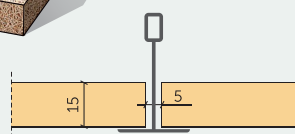

PROFILI
P0 - Plātne ar taisnām malām

 Plātnes biezums: **25 mm**

 Plātnes biezums: **35 mm**
P5 - Plātne ar 5 mm nofrēzētām malām

 Plātnes biezums: **25 mm**

 Plātnes biezums: **35 mm**
P8 - Plātne ar 8 mm nofrēzētām malām

 Plātnes biezums: **25 mm**

 Plātnes biezums: **35 mm**
P0-T24 - Standarta T24 griestu profils

 Plātnes biezums: **15 mm**

 Plātnes biezums: **25 mm**

 Plātnes biezums: **35 mm**

PROFILI
P0G-T24 - legremdēts T24 griestu profils

 Plātnes biezums: **25 mm**

 Plātnes biezums: **35 mm**
P5G-T24 - legremdēts T24 griestu profils ar 5 mm fāzi

 Plātnes biezums: **25 mm**

 Plātnes biezums: **35 mm**
P5H - Slēptais piekārtos griestu profils ar 5 mm fāzi