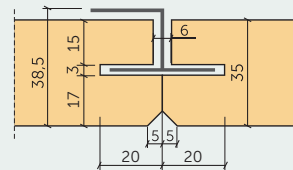

PROFILI
Profili plātnēm, kas stiprināmas ar skrūvēm
P0 - Plātne ar taisnām malām

 Plātnes biezums: **25 mm**

 Plātnes biezums: **35 mm**
P5 - Plātne ar 5 mm nofrēzētām malām

 Papildus pieejami **P7 / P8 / P10**

 Plātnes biezums: **25 mm**

 Plātnes biezums: **35 mm**
P5H - Slēptais piekārtu griestu profils ar 5 mm fāzi

 Plātnes biezums: **25 mm**

 Plātnes biezums: **35 mm**

Šis profils ir saderīgs tikai ar CEWOOD Clips stiprināšanas risinājumu

 Plātnes biezums: **25 mm**

 Plātnes biezums: **35 mm**
P5G-T24 - Iegremdēts T24 griestu profils ar 5 mm fāzi

 Plātnes biezums: **25 mm**

 Plātnes biezums: **35 mm**
P5S-T24 / P5S-T35 - Slēptais piekārto griestu profils ar pārkari un 5 mm fāzi

Priekš T24

 Plātnes biezums: **35 mm**
Priekš T35

 Plātnes biezums: **35 mm**