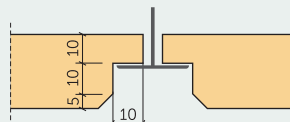

P5G-T24 - Iegremdēts T24 griestu profils ar 5 mm fāzi

Plātnes biezums: **25 mm**