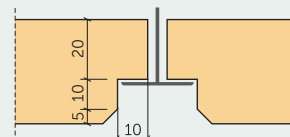

Plātnes biezums: **35 mm**