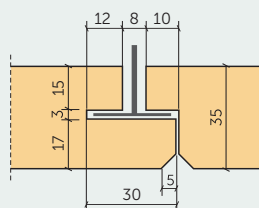

Priekš T24

Plātnes biezums: **35 mm**