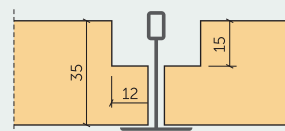

Plātnes biezums: **35 mm**