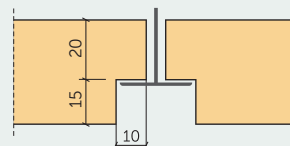

Plātnes biezums: **35 mm**