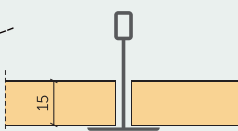

PROFILI

Profili piekaramo griestu plātnēm

P0-T24 - Standarta T24 griestu profils

Plātnes biezums: **15 mm**