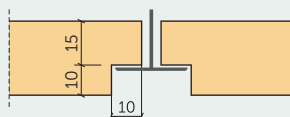

P0G-T24 - Iegremdēts T24 griestu profils

Plātnes biezums: **25 mm**