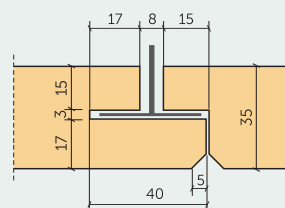

PROFILI
Profili plātnēm, kas stiprināmas ar skrūvēm
P0 - Plātne ar taisnām malām

 Plātnes biezums: **25 mm**

 Plātnes biezums: **35 mm**
P5 - Plātne ar 5 mm nofrēzētām malām

 Papildus pieejami **P7 / P8 / P10**

 Plātnes biezums: **25 mm**

 Plātnes biezums: **35 mm**
P5H - Slēptais piekārtu griestu profils ar 5 mm fāzi

 Plātnes biezums: **25 mm**

 Plātnes biezums: **35 mm**

Šis profils ir saderīgs tikai ar CEWOOD Clips stiprināšanas risinājumu

 Plātnes biezums: **25 mm**

 Plātnes biezums: **35 mm**
P5G-T24 - Iegremdēts T24 griestu profils ar 5 mm fāzi

 Plātnes biezums: **25 mm**

 Plātnes biezums: **35 mm**
P5S-T24 / P5S-T35 - Slēptais piekārto griestu profils ar pārkari un 5 mm fāzi

Priekš T24

 Plātnes biezums: **35 mm**
Priekš T35

 Plātnes biezums: **35 mm**