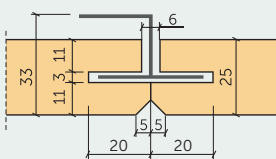

PROFILI
Profili plātnēm, kas stiprināmas ar skrūvēm
P0 - Plātne ar taisnām malām

 Plātnes biezums: **25 mm**

 Plātnes biezums: **35 mm**
P5 - Plātne ar 5 mm nofrēzētām malām

 Papildus pieejami **P7 / P8 / P10**

 Plātnes biezums: **25 mm**

 Plātnes biezums: **35 mm**
P5H - Slēptais piekārtu griestu profils ar 5 mm fāzi

 Plātnes biezums: **25 mm**

 Plātnes biezums: **35 mm**

Šis profils ir saderīgs tikai ar CEWOOD Clips stiprināšanas risinājumu

CEWOOD CLIPS

PROFILI
Profili piekaramo griestu plātnēm
P0-T24 - Standarta T24 griestu profils

 Plātnes biezums: **15 mm**

 Plātnes biezums: **25 mm**

 Plātnes biezums: **35 mm**
P0G-T24 - Iegremdēts T24 griestu profils

 Plātnes biezums: **25 mm**

 Plātnes biezums: **35 mm**
P5G-T24 - Iegremdēts T24 griestu profils ar 5 mm fāzi

 Plātnes biezums: **25 mm**

 Plātnes biezums: **35 mm**
P5S-T24 / P5S-T35 - Slēptais piekārto griestu profils ar pārkari un 5 mm fāzi