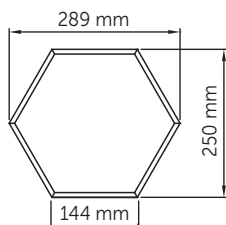

HEKSAGONA PLĀTNES 289x250 mm

CEWOOD heksagona plātnes ir roku darbs, katra plātne tiek ražota ar īpašu rūpību, atbilstoši augstākajām kvalitātes prasībām.

Plātne izmantojama apdarē, to pielīmējot pie iepriekš sagatavotas virsmas. Plātne ir estētiski pievilcīga, rada lielisku un modernu telpas dizainu, kā arī uzlabo telpu akustiku un mikroklimatu.

Plātne tiek ražota tikai no dabiskas izcelsmes izejvielām: koka ēveļskaidas, cementa un ūdens.

TEHNISKIE DATI

Izmērs:	289x250 mm
Biezums:	25 mm
Laukums:	0,054 m ²
Iepakojums:	18 gab./kastē
Iepakojuma izmērs:	30x26x46 cm