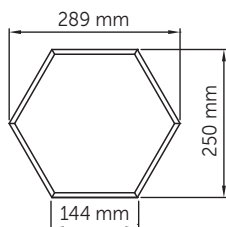

## HEKSAGONA PLĀTNES 289x250 mm

CEWOOD heksagona plātnes ir roku darbs, katra plātne tiek ražota ar īpašu rūpību, atbilstoši augstākajām kvalitātes prasībām.

Plātne izmantojama apdarē, to pielīmējot pie iepriekš sagatavotas virsmas. Plātne ir estētiski pievilcīga, rada lielisku un modernu telpas dizainu, kā arī uzlabo telpu akustiku un mikroklimatu.

### TEHNISKIE DATI

Izmērs:	289x250 mm
Biezums:	25 mm
Laukums:	0,054 m <sup>2</sup>
Iepakojums:	18 gab./kastē
Iepakojuma izmērs:	30x26x46 cm