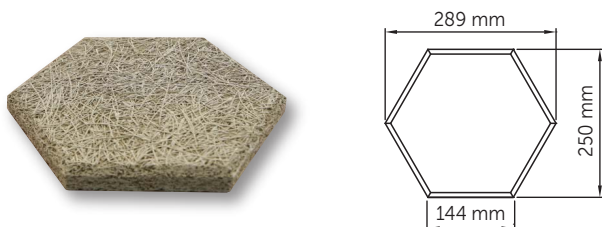

PLYTELĒS HEXAGON 289x250 mm

Kiekviena CEWOOD „Hexagon” plytelė gaminama atskirai, prisiliečiant žmogui, laikantis aukščiausių kokybės standartų.

Plyteles „Hexagon” galima naudoti lubų ar sienų apdailai tiesiog jas klijuojant ant paruošto paviršiaus. CEWOOD „Hexagon” plytelės estetiškai patrauklios ir sukuria unikalų bei modernų interjerą, gerina vidaus patalpų akustiką ir mikroklimatą.

CEWOOD plytelės pagamintos iš 100% natūralių ingredientų: medienos vilnos, cemento ir vandens.

TECHNINIAI DUOMENYS

Dydis:	289x250 mm
Storis:	25 mm
Plotas:	0,054 m ²
Pakuotė:	18 vnt dėžėje
Pakuotės dydis:	30x26x46 cm