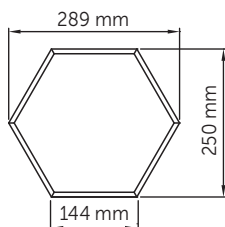

PLYTELĒS HEXAGON 289x250 mm

Kiekviena CEWOOD „Hexagon” plytelė gaminama atskirai, prisiliedamiai žmogui, laikantis aukščiausių kokybės standartų.

Plyteles „Hexagon” galima naudoti lubų ar sienų apdailai tiesiog jas klijuojant ant paruošto paviršiaus. CEWOOD „Hexagon” plytelės estetiškai patrauklios ir sukuria unikalų bei modernų interjerą, gerina vidaus patalpų akustiką ir mikroklimatą.

TECHNINIAI DUOMENYS

Dydis: 289x250 mm
 Storis: 25 mm
 Plotas: 0,054 m²
 Pakuotė: 18 vnt dėžėje
 Pakuotės dydis: 30x26x46 cm

SUSIKURK SAVO PROJEKTĄ SU CEWOOD HEXAGON PLYTELĒMIS!

_____ dažytos šešiakampės plytelės: _____ vnt
 _____ dažytos šešiakampės plytelės: _____ vnt
 _____ dažytos šešiakampės plytelės: _____ vnt
 _____ dažytos šešiakampės plytelės: _____ vnt
 Viso: _____ vnt