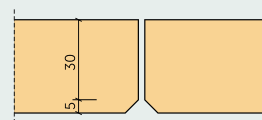

PROFILI
P0 - Plātne ar taisnām malām

 Plātnes biezums: **15 mm**

 Plātnes biezums: **25 mm**

 Plātnes biezums: **35 mm**
P5 - Plātne ar 5 mm nofrēzētām malām

 Plātnes biezums: **15 mm**

 Plātnes biezums: **25 mm**

 Plātnes biezums: **35 mm**
P11 - Plātne ar 11 mm nofrēzētām malām

 Plātnes biezums: **25 mm**

 Plātnes biezums: **35 mm**
P0-T24 - Standarta T24 griestu profils

 Plātnes biezums: **15 mm**

 Plātnes biezums: **25 mm**