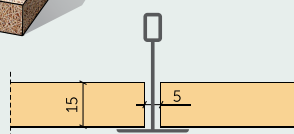

PROFILI
P0 - Plātne ar taisnām malām

 Plātnes biezums: **15 mm**

 Plātnes biezums: **25 mm**

 Plātnes biezums: **35 mm**
P5 - Plātne ar 5 mm nofrēzētām malām

 Plātnes biezums: **15 mm**

 Plātnes biezums: **25 mm**

 Plātnes biezums: **35 mm**
P11 - Plātne ar 11 mm nofrēzētām malām

 Plātnes biezums: **25 mm**

 Plātnes biezums: **35 mm**
P0-T24 - Standarta T24 griestu profils

 Plātnes biezums: **15 mm**

 Plātnes biezums: **25 mm**