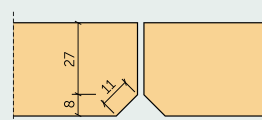

PROFILI
P0 - Plātne ar taisnām malām

 Plātnes biezums: **15 mm**

 Plātnes biezums: **25 mm**

 Plātnes biezums: **35 mm**
P5 - Plātne ar 5 mm nofrēzētām malām

 Plātnes biezums: **15 mm**

 Plātnes biezums: **25 mm**

 Plātnes biezums: **35 mm**
P11 - Plātne ar 11 mm nofrēzētām malām

 Plātnes biezums: **25 mm**

 Plātnes biezums: **35 mm**
P0-T24 - Standarta T24 griestu profils

 Plātnes biezums: **15 mm**

 Plātnes biezums: **25 mm**