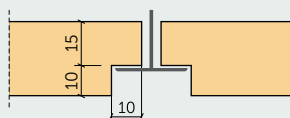

PROFILI

P0G-T24 - legremdēts T24 griestu profils

Plātnes biezums: **25 mm**