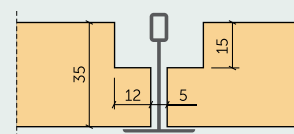

PROFILI
P0 - Plātne ar taisnām malām

 Plātnes biezums: **15 mm**

 Plātnes biezums: **25 mm**

 Plātnes biezums: **35 mm**
P5 - Plātne ar 5 mm nofrēzētām malām

 Plātnes biezums: **15 mm**

 Plātnes biezums: **25 mm**

 Plātnes biezums: **35 mm**
P11 - Plātne ar 11 mm nofrēzētām malām

 Plātnes biezums: **25 mm**

 Plātnes biezums: **35 mm**
P0-T24 - Standarta T24 griestu profils

 Plātnes biezums: **15 mm**

 Plātnes biezums: **25 mm**