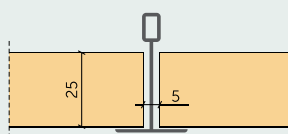

PROFILI
P0 - Plātne ar taisnām malām

 Plātnes biezums: **15 mm**

 Plātnes biezums: **25 mm**

 Plātnes biezums: **35 mm**
P5 - Plātne ar 5 mm nofrēzētām malām

 Plātnes biezums: **15 mm**

 Plātnes biezums: **25 mm**

 Plātnes biezums: **35 mm**
P11 - Plātne ar 11 mm nofrēzētām malām

 Plātnes biezums: **25 mm**

 Plātnes biezums: **35 mm**
P0-T24 - Standarta T24 griestu profils

 Plātnes biezums: **15 mm**

 Plātnes biezums: **25 mm**