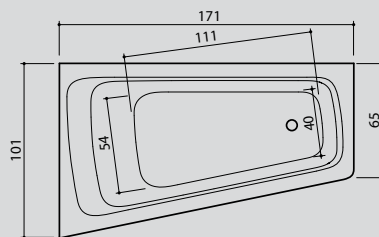

KYLPYAMME

VESIHIERONTA-AMME

PLANO

XONNYX™

Mitat: 171 x 101/65 x 67 cm

Vesitilavuus: 290 l

Paino (netto): 75/98 kg

Plano: 1 973.-

Plano Hydro: 4 514.-

Huom! Plano Hydro sisältää SlimLine Hydro-hierontajärjestelmän. Hinnat sisältävät etupaneelin. Jos amme tilataan ilman etupaneelia – hinnasta vähennetään 348.-.

Paneelin sijoittelukoodit: