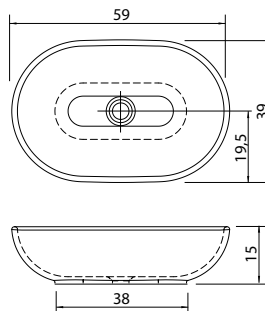

# VALAMUD

XONYX™

**MILO**  
Solid Surface

58 x 40 x 15 cm

XONYX™

**DECO**  
Solid Surface

55 x 40 x 15 cm

VALU  
MARMOR

**BOWL**  
valumarmor

59 x 39 x 15 cm

VALU  
MARMOR

**CUP2**  
valumarmor

Ø 50 x 15 cm

Xonyx valamu Milo