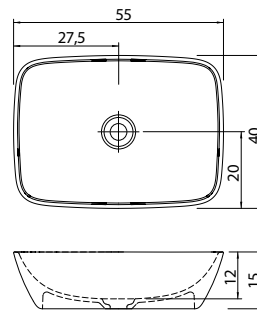

# VALAMUD

XONYX™

**MILO**  
Solid Surface

58 x 40 x 15 cm

XONYX™

**DECO**  
Solid Surface

55 x 40 x 15 cm

VALU  
MARMOR

**BOWL**  
valumarmor

59 x 39 x 15 cm

VALU  
MARMOR

**CUP2**  
valumarmor

Ø 50 x 15 cm

Xonyx valamu Milo