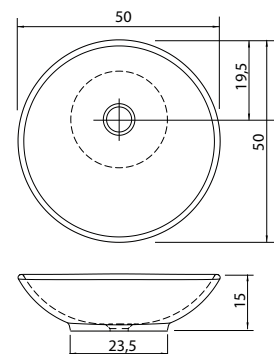

# VALAMUD

XONYX™

**MILO**  
Solid Surface

58 x 40 x 15 cm

XONYX™

**DECO**  
Solid Surface

55 x 40 x 15 cm

VALU  
MARMOR

**BOWL**  
valumarmor

59 x 39 x 15 cm

VALU  
MARMOR

**CUP2**  
valumarmor

Ø 50 x 15 cm

Xonyx valamu Milo