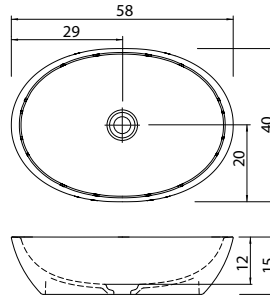

# VALAMUD

XONYX™

**MILO**  
Solid Surface

58 x 40 x 15 cm

XONYX™

**DECO**  
Solid Surface

55 x 40 x 15 cm

VALU  
MARMOR

**BOWL**  
valumarmor

59 x 39 x 15 cm

VALU  
MARMOR

**CUP2**  
valumarmor

Ø 50 x 15 cm

Xonyx valamu Milo