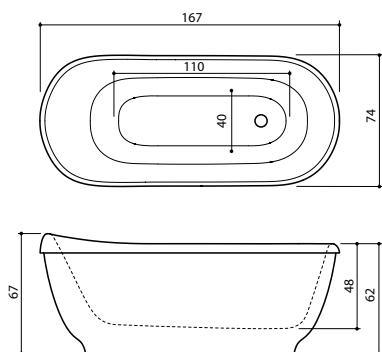

# Vero

Размеры: 167 x 74 x 62/67 см

Объём: 230 л

Масса (без воды): 99 кг

Ванна с романтичным штрихом, вечным классическим стилем и мягкими изогнутыми формами внутренней поверхности

Ванна вместе с панелью изготовлена из каменной массы Холух™. Ванна и окружаемая её панель как единое целое, без видимых мест соединений. Ванна оборудована нажимаемым вверх / вниз сливом, колпак которого изготовлен также из каменной массы Холух™. У ванны имеется видимое отверстие под перелив, врезанное в корпус ванны. Массивная ванна установлена на прочную раму, у которой имеются регулируемые ножки.

XONYX™

BALTECO  
DESIGN

PS.

- В стандартном исполнении ванна белая. Чёрный и красный цвета панели снаружи включены в опцию.
- Пожалуйста укажите, если Вам необходим другой цвет (по цветовой гамме RAL).
- Передняя декоративная панель - цельная с ванной.