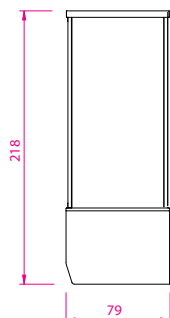

Vario

Размеры: 168 x 79 x 218 см

Паровая и гидромассажная кабина + гидромассажная ванна

(душевая стенка из стекла + душевая панель + крыша + гидромассажная ванна)

Vario - это новая роскошная, объединяющая в себе душевую и паровую кабины, а также гидромассажную ванну. Минималистичный дизайн и компактные размеры позволяют разместить кабину Vario в угол ванной комнаты различных размеров и планировок. Прочная конструкция массивной кабины Vario построена из каменной ванны Хопух™ и душевой панели из того же материала, которая по всему периметру ванны окружена душевой стенкой из 6-мм закалённого стекла и закрывающейся сверху крышей из композитного материала. Кабина укомплектована одним комплектом эргономичного сиденья со спинкой из дуба, которое при необходимости легко можно переставить на другую сторону или снять. Кабину можно заказать как в левый так и в правый угол с прозрачным (Т1) или тонированным (Т2) закалённым стеклом. Кабину Vario можно заказать в 3-х разных комплектациях. Душевую панель можно укомплектовать обычным смесителем (N1) или с термостатом (N2).

Функции Vario S4 (паровая кабина+гидромассажная ванна):

- Качественный душевой смеситель (N1 - обычный или N2 - с термостатом)
- Роскошный тропический душ (диаметр 30 см)
- Регулируемый по высоте комплект ручного душа с лифтом
- Широкоформатное водонепроницаемое зеркало
- Заполнение ванны через каскад
- Паровая баня с программируемой температурой
- Многофункциональный пульт управления с программируемым стерео-радио
- Многофункциональное ленточное LED-освещение в крыше паровой кабины
- Гидромассажная ванна вместе со спинным и ножным массажами
- Поднимающая настроение подводная подсветка AmbiLight
- Эргономичное сиденье со спинкой из дуба