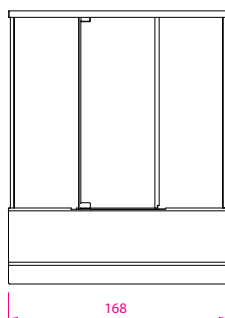

Vario

Размеры: 168 x 79 x 218 см

Паровая и гидромассажная кабина + гидромассажная ванна

(душевая стенка из стекла + душевая панель + крыша + гидромассажная ванна)

Vario - это новая роскошная, объединяющая в себе душевую и паровую кабины, а также гидромассажную ванну. Минималистичный дизайн и компактные размеры позволяют разместить кабину Vario в угол ванной комнаты различных размеров и планировок. Прочная конструкция массивной кабины Vario построена из каменной ванны Хопух™ и душевой панели из того же материала, которая по всему периметру ванны окружена душевой стенкой из 6-мм закалённого стекла и закрывающейся сверху крышей из композитного материала. Кабина укомплектована одним комплектом эргономичного сиденья со спинкой из дуба, которое при необходимости легко можно переставить на другую сторону или снять. Кабину можно заказать как в левый так и в правый угол с прозрачным (Т1) или тонированным (Т2) закалённым стеклом. Кабину Vario можно заказать в 3-х разных комплектациях. Душевую панель можно укомплектовать обычным смесителем (N1) или с термостатом (N2).

Функции Vario S4 (паровая кабина+гидромассажная ванна):

- Качественный душевой смеситель (N1 - обычный или N2 - с термостатом)
- Роскошный тропический душ (диаметр 30 см)
- Регулируемый по высоте комплект ручного душа с лифтом
- Широкоформатное водонепроницаемое зеркало
- Заполнение ванны через каскад
- Паровая баня с программируемой температурой
- Многофункциональный пульт управления с программируемым стерео-радио
- Многофункциональное ленточное LED-освещение в крыше паровой кабины
- Гидромассажная ванна вместе со спинным и ножным массажами
- Поднимающая настроение подводная подсветка AmbiLight
- Эргономичное сиденье со спинкой из дуба