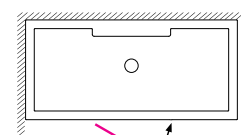

Vario

Размеры: 168 x 79 x 218 см

Паровая и гидромассажная кабина + гидромассажная ванна

(душевая стенка из стекла + душевая панель + крыша + гидромассажная ванна)

Vario - это новая роскошная, объединяющая в себе душевую и паровую кабины, а также гидромассажную ванну. Минималистичный дизайн и компактные размеры позволяют разместить кабину Vario в угол ванной комнаты различных размеров и планировок. Прочная конструкция массивной кабины Vario построена из каменной ванны Хопух™ и душевой панели из того же материала, которая по всему периметру ванны окружена душевой стенкой из 6-мм закалённого стекла и закрывающейся сверху крышей из композитного материала. Кабина укомплектована одним комплектом эргономичного сиденья со спинкой из дуба, которое при необходимости легко можно переставить на другую сторону или снять. Кабину можно заказать как в левый так и в правый угол с прозрачным (Т1) или тонированным (Т2) закалённым стеклом. Кабину Vario можно заказать в 3-х разных комплектациях. Душевую панель можно укомплектовать обычным смесителем (N1) или с термостатом (N2).

Функции Vario S4 (паровая кабина+гидромассажная ванна):

- Качественный душевой смеситель (N1 - обычный или N2 - с термостатом)
- Роскошный тропический душ (диаметр 30 см)
- Регулируемый по высоте комплект ручного душа с лифтом
- Широкоформатное водонепроницаемое зеркало
- Заполнение ванны через каскад
- Паровая баня с программируемой температурой
- Многофункциональный пульт управления с программируемым стерео-радио
- Многофункциональное ленточное LED-освещение в крыше паровой кабины
- Гидромассажная ванна вместе со спинным и ножным массажами
- Поднимающая настроение подводная подсветка AmbiLight
- Эргономичное сиденье со спинкой из дуба