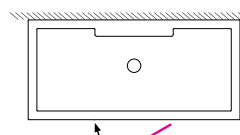

Vario

Размеры: 168 x 79 x 218 см

Паровая и гидромассажная кабина + гидромассажная ванна

(душевая стенка из стекла + душевая панель + крыша + гидромассажная ванна)

Vario - это новая роскошная, объединяющая в себе душевую и паровую кабины, а также гидромассажную ванну. Минималистичный дизайн и компактные размеры позволяют разместить кабину Vario в угол ванной комнаты различных размеров и планировок. Прочная конструкция массивной кабины Vario построена из каменной ванны Хопух™ и душевой панели из того же материала, которая по всему периметру ванны окружена душевой стенкой из 6-мм закалённого стекла и закрывающейся сверху крышей из композитного материала. Кабина укомплектована одним комплектом эргономичного сиденья со спинкой из дуба, которое при необходимости легко можно переставить на другую сторону или снять. Кабину можно заказать как в левый так и в правый угол с прозрачным (Т1) или тонированным (Т2) закалённым стеклом. Кабину Vario можно заказать в 3-х разных комплектациях. Душевую панель можно укомплектовать обычным смесителем (N1) или с термостатом (N2).

Функции Vario S4 (паровая кабина+гидромассажная ванна):

- Качественный душевой смеситель (N1 - обычный или N2 - с термостатом)
- Роскошный тропический душ (диаметр 30 см)
- Регулируемый по высоте комплект ручного душа с лифтом
- Широкоформатное водонепроницаемое зеркало
- Заполнение ванны через каскад
- Паровая баня с программируемой температурой
- Многофункциональный пульт управления с программируемым стерео-радио
- Многофункциональное ленточное LED-освещение в крыше паровой кабины
- Гидромассажная ванна вместе со спинным и ножным массажами
- Поднимающая настроение подводная подсветка AmbiLight
- Эргономичное сиденье со спинкой из дуба