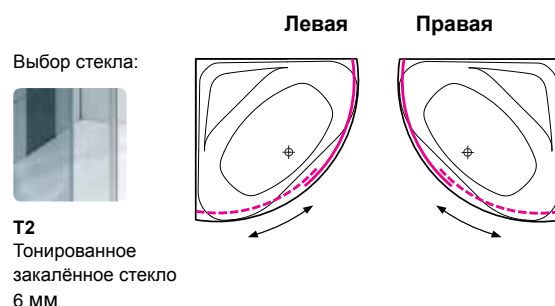

Душевая стенка для ванн Linea 14, 15

Высота: 155 см

Минимальная высота инсталляции: 225 см

Душевая стенка изготовлена из закалённого стекла, толщиной 6 мм (T2) и алюминиевого профиля серо-серебристого цвета.

Душевая стенка на ванне закрывается полностью

Душевая стенка для ванн Idea 15, 16, 17

правая/левая

Высота: 155 см

Минимальная высота инсталляции: 225 см

Душевая стенка изготовлена из закалённого стекла, толщиной 6 мм (T2) и алюминиевого профиля серо-серебристого цвета.

Душевая стенка на ванне закрывается полностью

Выбор стекла:

T2
Тонированное
закалённое стекло
6 мм