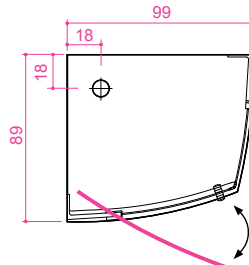

Низкий поддон