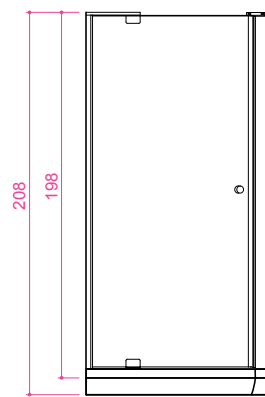

# Vibe

Размеры: 99 x 89 x 198/208 см

Компоненты душевого уголка

Прозрачное T1 стекло  
Тонированное T2 стекло

Душевая стенка + высокий поддон: 99 x 89 x 208 см

Душевая стенка + низкий поддон: 99 x 89 x 198 см

**PS.**

Душевой поддон имеет 2 возможные высоты (при заказе уточнить):  
- **низкий** (от пола до края поддона 5,5 см)  
- **высокий** (от пола до края поддона 14 см)

**Низкий поддон предполагает установку в пол (см. инструкцию по установке).**

**Высокий поддон предполагает установку на пол (поддон на алюминиевой раме с регулируемыми ножками).**

**Высокий поддон**

Левая