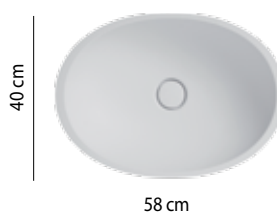

Senzo

Размеры: 178 x 88 x 65 см

Объём: 280 л

Масса (без воды): 107 кг

Senzo - овальная дизайнерская ванна с миниархетипной отчетливой формой, которая символизирует вечность, женственность

Ванна вместе с панелью изготовлена из каменной массы Хопух™. Ванна и окружаемая её панель как единое целое, без видимых мест соединений. Ванна оборудована нажимаемым вверх / вниз сливом, колпак которого изготовлен также из каменной массы Хопух™. У ванны имеется видимое отверстие под перелив, врезанное в корпус ванны. Массивная ванна установлена на прочную раму, у которой имеются регулируемые ножки.

NB! Данную ванну предлагаем в белом цвете (слив также белый).

XONYX™

Раковина Milo

PS.

- Ванна предлагается только с белой отделкой
- Дополнительно рекомендуем раковину, см. стр. 26