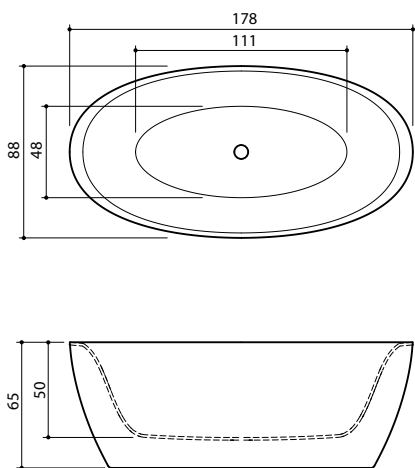

Раковина Milo