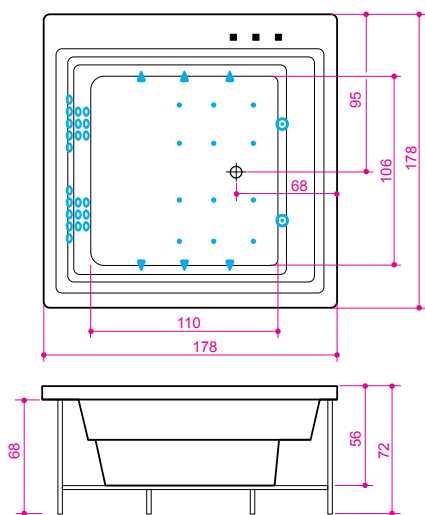

1. **PS.**
2. Ванна не включает декоративные панели
   - Ванна предлагается без панелей и предназначена для встраивания

Дополнительное оборудование:

Перечень дополнительного оборудования для ванн	Код	S1	S2	S3	S4	S5	S6	S7	S8	S9	S10	S11	Цена: (EUR)
Подводная галогеновая подсветка	LA	—	—	—	—	—	●	—	●	—	—	—	
Подсветка для хромотерапии	KLA*4	○	—	—	—	—	—	—	—	—	—	—	
Замена галогеновой подсветки на подсветку хромотерапии	KLA*4	—	—	—	—	—	○	—	○	—	—	—	
Подводная подсветка AmbiLight	AL	—	—	—	—	—	—	—	—	—	—	—	
Замена галогеновой подсветки на подсветку AmbiLight	AL	—	—	—	—	—	○	—	○	—	—	—	
Механический турбомассаж	W	—	—	—	—	—	—	—	—	—	—	—	—
Замена дюз Mini и Medi на дюзы SlimLine	SL	—	—	—	—	—	●	—	●	—	—	—	
При замене белой панели на чёрную добавить к цене:		—	—	—	—	—	—	—	—	—	—	—	
Водонагреватель 1,5 kW (работает при включенном насосе)	H1,5	—	—	—	—	—	○	—	○	—	—	—	
Водонагреватель 3 kW (с дополнительной функцией вкл/выкл)	H3	—	—	—	—	—	○	—	○	—	—	—	

— Заказать невозможно   ETM Электронный турбомассаж включён в базовую систему   ● Уже включено в базовую систему   ○ Дополнительное оборудование

Система и описание	Водяных дюз шт	Воздушных дюз шт	Мощность W	Сила тока А
Ванна (S1) – Ванна простая. Включает комплект слива-перелива	—	—	—	—
Аэро (S2) – Аэромассажная ванна с панелью управления EVO (on/off)	—	—	—	—
Гидро (S3) – Гидромассажная ванна с панелью управления EVO (on/off)	—	—	—	—
Комби (S4) – Аэро- и гидромассажная ванна с панелью управления EVO (on/off)	—	—	—	—
Гидро Люкс (S5) – Гидромассажная ванна с панелью управления EVO+. В систему включена галогеновая подсветка	—	—	—	—
ГидроЛюкс Плюс (S6) – Гидромассажная ванна с двумя насосами (DHP™) и панелью управления EVO+. В систему включена галогеновая подсветка.	28+2	—	3035	13,2
КомбиЛюкс (S7) – Аэро- и гидромассажная ванна с панелью управления EVO+. В систему включена галогеновая подсветка.	—	—	—	—
КомбиЛюкс Плюс (S8) – Аэро- и гидромассажная ванна с двумя насосами (DHP™) и панелью управления EVO+. В систему включена галогеновая подсветка.	28+2	12	3535	15,4
Эксклюзив (S9) – Аэро- и гидромассажная ванна с электронным турбомассажем (ETM™) и панелью управления EVO+. В систему включена подсветка хромотерапии из 4 ламп.	—	—	—	—
Эксклюзив Плюс (S10) – Аэро- и гидромассажная ванна с двумя насосами (DHP™), электронным турбомассажем (ETM™) и панелью управления EVO+. В систему включена подсветка хромотерапии из 4 ламп.	—	—	—	—
SlimLine (S11) – Гидромассажная ванна с электронным устройством управления EasyTouch	—	—	—	—

NB! Эта ванна предлагается без панелей, поэтому рекомендуется встроенная инсталляция.

Массажный пакет в системе:

Гидромассажная система ванны с двумя насосами S6 и S8 включает два пакета массажа спины "Mini" по 11шт. И две форсунки высокого давления "Grand" (смотри фото).

Аксессуары/Смесители: (место расположения указано на рисунке ■■■)