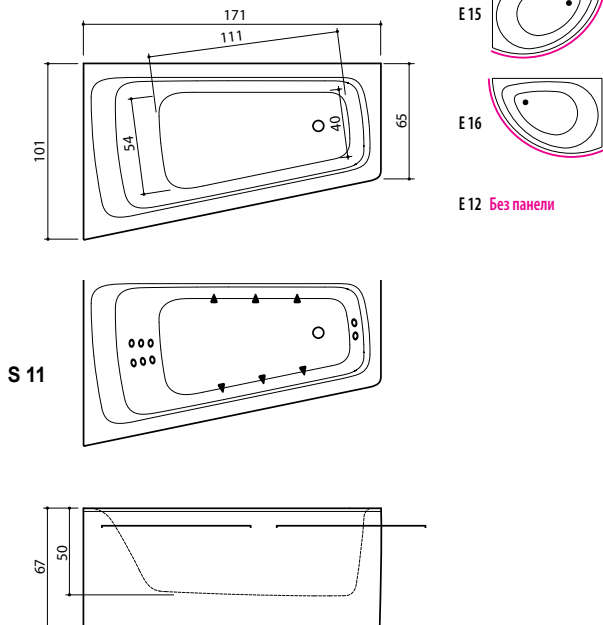

Панели:

PS. • Данную ванну предлагаем в белом цвете.
• Возможно заказать как лево-, так и правостороннюю.