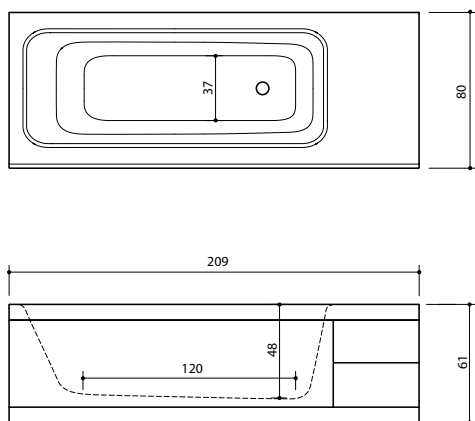

Integra 210

Размеры: 209 x 80 x 61 см

Объём: 260 л

Масса (без воды): 141 кг

Серия ванной комнаты Integra предлагается в Скандинавском стиле и с функциональным дизайном для повседневного комфорта.

Integra 210 ванна выполнена из каменной массы Холух™. Ванна установлена на опорной раме из оцинкованной стали с регулируемыми ножками. Ванна укомплектована передней и одной торцевой декоративными панелями, а также двумя ящиками (открытие по системе "Нажми-Открой") из обклеенного PVC-плёнкой 16-мм МДФ. Декоративные панели крепятся к ванне при помощи магнита (с наружи нет никаких винтов). Пожалуйста смотрите варианты расположения панелей. Ванна оборудована нажимаемым вверх/вниз сливом, колпак которого изготовлен также из каменной массы Холух™. У ванны имеется видимое отверстие под перелив, врезанное в корпус ванны.

XONYX™

PS.

- Ванна Integra 210 не предлагается без панелей и / или ящиков
- Элементы мебели для ванной комнаты серии Integra смотри на стр.104

Варианты PVC-плёнки для декоративных панелей:

KIEL
имитация светлого
дерева

PORT
имитация тёмного
дерева

MOUL
имитация серых
пятен

WHITE
гляцевая
белая

Варианты расположения панелей: