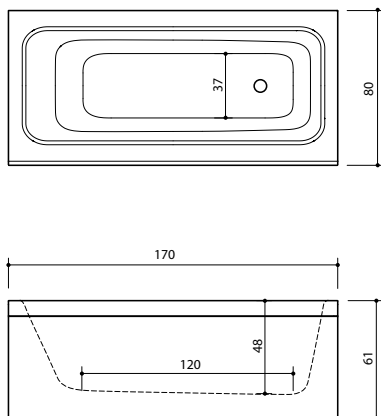

Integra 170

Размеры: 170 x 80 x 61 см

Объём: 260 л

Масса (без воды): 96 кг

Серия Integra сочетает в себе последние тенденции мебельной декорации и каменной массы Хонух™, результатом чего являются новые тенденции для проектирования ванной комнаты с современной эстетикой и высоким качеством строительства.

Integra 170 ванна выполнена из каменной массы Хонух™. Ванна установлена на опорной раме из оцинкованной стали с регулируемыми ножками и укомплектована передней и одной торцевой декоративными панелями из обклеенного PVC-плёнкой 16-мм МДФ. Декоративные панели крепятся к ванне при помощи магнита (с наружи нет никаких винтов). Пожалуйста смотрите варианты расположения панелей. Ванна оборудована нажимаемым вверх/вниз сливом, колпак которого изготовлен также из каменной массы Хонух™. У ванны имеется видимое отверстие под перелив, врезанное в корпус ванны.

XONYX™

PS. • Элементы мебели для ванной комнаты серии Integra смотри на стр.104.

Варианты PVC-плёнки для декоративных панелей:

KIEL
имитация светлого
дерева

PORT
имитация тёмного
дерева

MOUL
имитация серых
пятен

WHITE
гляnceвая
белая

Варианты расположения панелей:

E12 Без панели