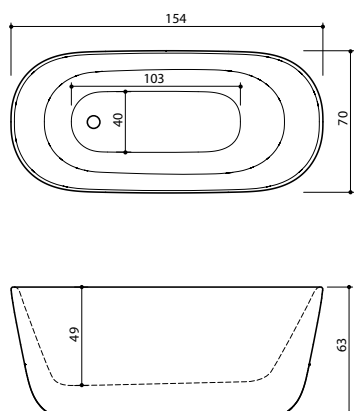

Декоративная панель:

PS.

• В стандартном исполнении ванна белая. Чёрный и красный цвета панели снаружи включены в опцию.
• Пожалуйста укажите, если Вам необходим другой цвет (по цветовой гамме RAL).