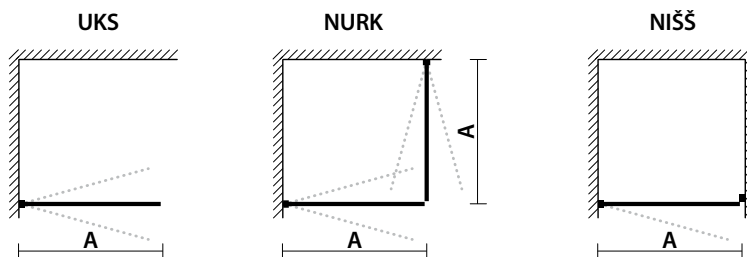

MODE

MODE (nurk)

- Universaalne 190 cm kõrgune pendeluks (PSS2) erinevate paigaldusvõimalustega - üksiku ukseks või dušinurgaks paigutatuna.
- Dušinurk eeldab kahe ukse valmistist - kokku saab kombineerida eri mõõdus ukse.
- Dušinurk on kombineeritav ka tootega FOLD.
- Saadaval nii standardlaiusena kui erimõõdus valitud laiusena.

TOODE KOOSNEB: 190 cm pendeluks, 6 mm karastatud sirge klaas (kirkas/toonitud), alumiiniumprofiil (anodeeritud/läikiv), käepide, ukse magnetihend, alumine veetihend, kinnitustarvikud

PAIGUTUS:

HINNAD JA TEHNILINE INFO:

Kood*	Toote kirjeldus	Ava mõõt*** A (nišš)	Toote mõõt A (uks)	Toote mõõt A (nurk)
PSS2/70/FTx/PrA	70 cm sirge pendeluks MODE, anodeeritud profiil	680 mm	68 cm	70 cm
PSS2/70/FTx/PrG	70 cm sirge pendeluks MODE, läikiv profiil	680 mm	68 cm	70 cm
PSS2/80/FTx/PrA	80 cm sirge pendeluks MODE, anodeeritud profiil	780 mm	78 cm	80 cm
PSS2/80/FTx/PrG	80 cm sirge pendeluks MODE, läikiv profiil	780 mm	78 cm	80 cm
PSS2/90/FTx/PrA	90 cm sirge pendeluks MODE, anodeeritud profiil	880 mm	88 cm	90 cm
PSS2/90/FTx/PrG	90 cm sirge pendeluks MODE, läikiv profiil	880 mm	88 cm	90 cm
PSS2/X/FTx/PrA	ERIMÕÖT (60-95 cm) sirge pendeluks MODE, anod. profiil**	X	X	X+2 cm
PSS2/X/FTx/PrG	ERIMÕÖT (60-95 cm) sirge pendeluks MODE, läikiv profiil**	X	X	X+2 cm

* Muutuv parameeter koodis: FTx - klaasi tüüp; X - toote laius, mm

** Niššiasetuse korral mõõta avaus kolmest kohast (alt, keskelt, ülevalt)

*** Niššiasetuse korral veenduda, et toote paigaldustolerants ±5 mm on piisav