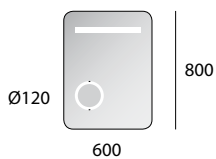

AQ60

AQ120

LY 60

LY-SEERIA

- Taustvalgustusega peegel (LED)
- Infrapuna sensor koos sumeda valguse opsiooniga
- Taustvalgusega meigipeegel (3x suurendus)
- Peegli soojendus (udueemaldus) koos on/off lülitiga (IP44)
- Varustatud turvalise PVC kilega peegliklaasi tagaküljel
- Peegli paksus on 5mm
- Ümarad nurgad