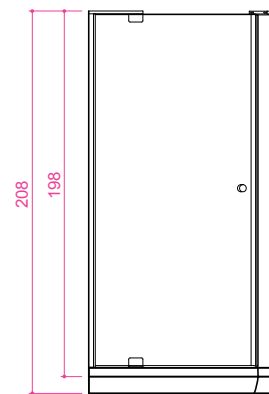

Vibe dušialus on valmistatud eriti tugevast ja vastupidavast Xonyx™ kivimassist (valge). Komplektis on kaasas pealt puhastatav kiire läbivooluga sifoon ühendamaks alust kanalisatsiooniga (Ø 40 mm).

Dušinurga esisein on toodetud 6 mm kumerast toonitud ja karastatud klaasist.

PS. Vibe madala alusega toote paigaldamine eeldab paigaldusobjekti ettevalmistust vastavalt Vibe paigaldusjuhendile.

Dušinurga komponendid	Kirgas klaas T1	Toonitud klaas T2
Esisein+alus: 99 x 89 x 208 cm		
Esisein+madal (süvistatav) alus: 99 x 89 x 198 cm		

1. **PS.** Vibel on 2 dušialuse versiooni:
2. **Süvistatav alus** (serva kõrgus põrandast 5,5 cm)
   - **Alus** (14 cm)

Madal (süvistatav) alus eeldab paigaldamist põranda sisse. Alus võimaldab paigaldamist põranda peale (alus on raamil ja alusel on esipaneel).