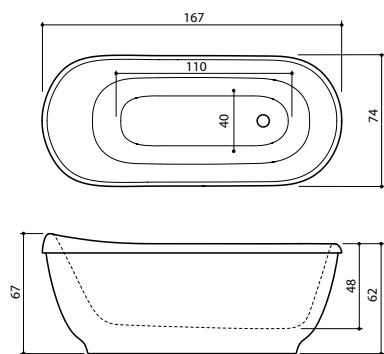

Vero

Mõõdud: 167 x 74 x 62/67 cm

Veemaht: 230 l

Kaal (neto): 95 kg