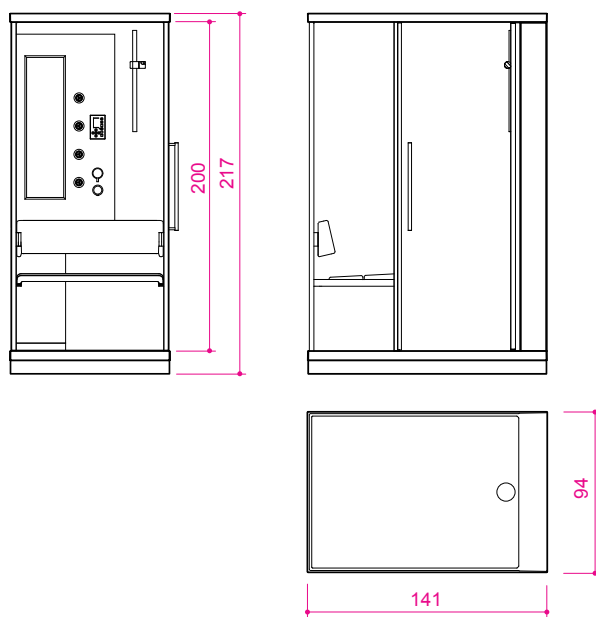

Tetris

Mõõdud: 94 x 141 x 217 cm

Dušikabiin-aurusaun

(seinad + alus + katus)

Tetris on luksuslikult avar, uue põlvkonna kahekohaline dušikabiin-aurusaun. Unikaalne ja nutikas disain annab vabaduse toode paigutada erineva ilma interjööridesse, sobides nii ruumi nurka, keskele või seina äärde.

Hind:

Hind (koos dekoratiivse otsaplaadiga):

Süsteem	Võimsus	Voolutugevus	Installatsioonikõrgus
Tetris S4	3100 W	13,5 A	227 cm

Klaaside valik:

T1
Kirgas klaas
6 mm

T2
Toonitud klaas
6 mm

Otsaplaadi valik:

Must

Valge

Paigutuse võimalused:

Kabiini on võimalik tellida kas vasaku- või paremakäeliseks, lisades koodi:

Klaaside maskimise võimalused:

Tetris paigutamisel nurka on võimalus tellida seina vastu minevad küljeklaasid läbipaistmatuna (katkendlik joon), lisades koodi: