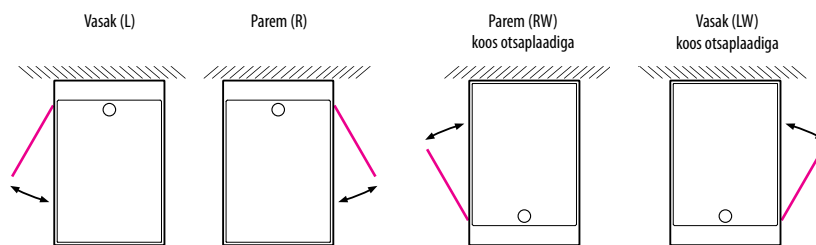

Hind:

Hind (koos dekoratiivse otsaplaadiga):

Süsteem	Võimsus	Voolutugevus	Installatsioonikõrgus
Tetris S4	3100 W	13,5 A	227 cm

Klaaside valik:

T1
Kirgas klaas
6 mm

T2
Toonitud klaas
6 mm

Otsaplaadi valik:

Must

Valge

Paigutuse võimalused:

Kabiini on võimalik tellida kas vasaku- või paremakäeliseks, lisades koodi:

Klaaside maskimise võimalused:

Tetris paigutamisel nurka on võimalus tellida seina vastu minevad küljeklaasid läbipaistmatuna (katkendlik joon), lisades koodi: