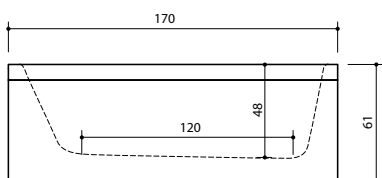

Integra - vannitoasari kombineerib uusimad mööblidisaini trendid Xonyx vannidega, luues seeläbi kaasaegse esteetika ja kvaliteetse tehnilise lahendusega vannitoad.

Vann on valmistatud kahekihilisest massiivsest Xonyx kivimaterjalist, mis moodustab ühtse vormi ja on ilma nähtavate liitekohtadeta. Massiivne vann on installeeritud jalgadel seisvale tugevale raamile. Vanni pakutakse valgena, satiinläikivas viimistluses. Vanni äravooluava kate on ka valget värvi.

XONYX™