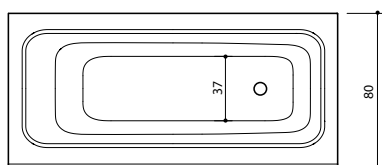

Integra - vannitoasari kombineerib uusimad mööblidisaini trendid Xonyx vannidega, luues seeläbi kaasaegse esteetika ja kvaliteetse tehnilise lahendusega vannitoad.

Vann on valmistatud kahekihilisest massiivsest Xonyx kivimaterjalist, mis moodustab ühtse vormi ja on ilma nähtavate liitekohtadeta. Massiivne vann on installeeritud jalgadel seisvale tugevale raamile. Vanni pakutakse valgena, satiinläikivas viimistluses. Vanni äravooluava kate on ka valget värvi.

XONYX™