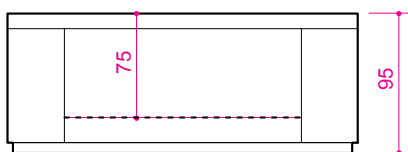

Honolulu

Minibassein sise- ja välitingimustesse

Mõõdud: 233 x 233 x 95 cm

Veemaht: 1350 l

Mass: 375 kg

Mass veega: 1725 kg

Põrandakoormus: 325 kg/m²

PS. • Võimalik tellida ka värvimata puitkorpuse paneelidega.
• Ilma puitkorpuse ta lahuta hinnast 243.-.