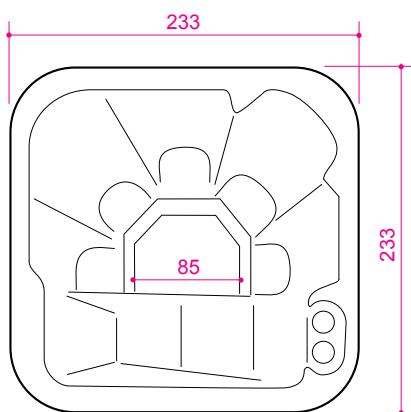

Honolulu

Minibassein sise- ja välitingimustesse

Mõõdud: 233 x 233 x 95 cm

Veemaht: 1350 l

Mass: 375 kg

Mass veega: 1725 kg

Põrandakoormus: 325 kg/m²

PS. • Võimalik tellida ka värvimata puitkorpuse paneelidega.
• Ilma puitkorpuse ta lahuta hinnast 243.-.

Minibassein Varustus /Hind

Istekohti	5
Lamamiskohti	1
Veemassaažidüüse	42
Osoonidüüs	1
Padjad	3

Bassein eksklusiiv-akrüülist

PS. Toode on mõeldud eratarbijatele ja ei sobi kommertskasutusse.

Põhivarustus: