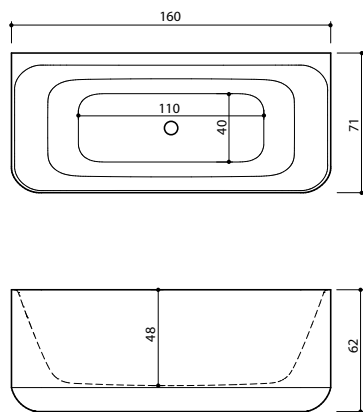

Paneeli värvivalik: