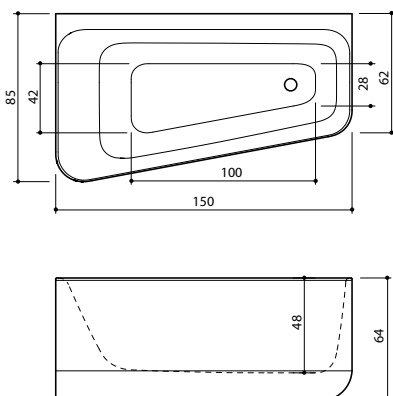

Paneeli värvivalik:

must
RAL: 9011

punane
RAL: 3032

valge
(vaikimisi)