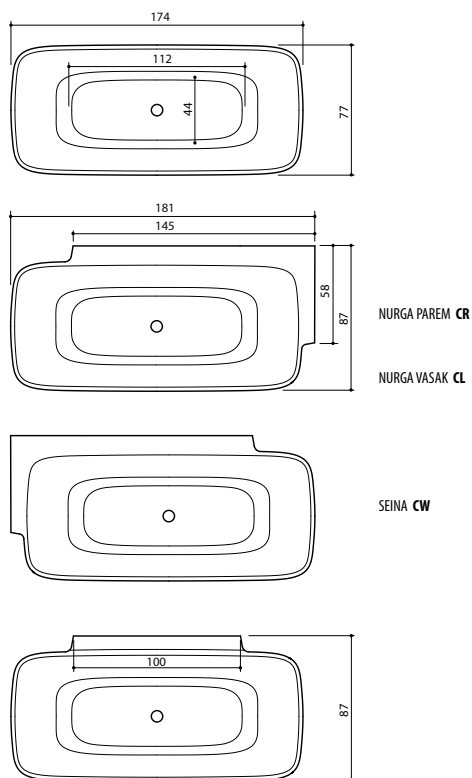

**BALTECO
DESIGN**

PS.

• Antud toodet on võimalik tellida ainult valgena.