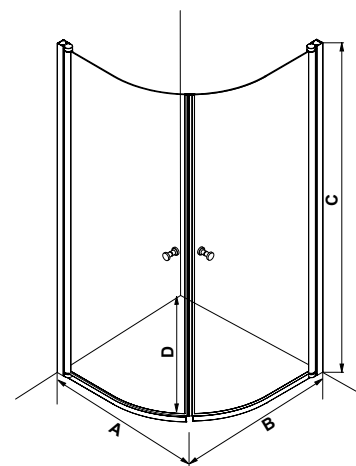

### PNK2 PENDELNURKKUMER

**Dušinurk koosneb:**

- seinaprofil (2 tk)
- hingeprofil (1 tk)
- kumer pendelklaas (2 tk)
- käepide (2 komplekt)
- magnetihend (2 tk)

Toode	A	B	C	D	Hind
PNK2_80	795 mm	795 mm	1900 mm	895 mm	
PNK2_90	895 mm	895 mm	1900 mm	1030 mm	

### PSK3 PENDELSEINKUMER

**Dušisein koosneb:**

- seinaprofil (1 tk)
- hingeprofil (1 tk)
- kumer pendelklaas (1 tk)
- alumine tihend (1 tk)

Toode	A	B	C	Hind
PSK3_80	622 mm	164 mm	1900 mm	
PSK3_90	722 mm	164 mm	1900 mm	