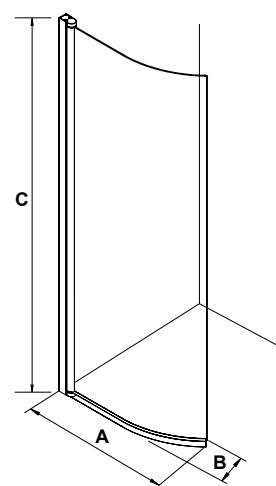

### PNK2 PENDELNURKKUMER

**Dušinurk koosneb:**

- seinaprofil (2 tk)
- hingeprofil (1 tk)
- kumer pendelklaas (2 tk)
- käepide (2 komplekt)
- magnetihend (2 tk)

Toode	A	B	C	D	Hind
PNK2_80	795 mm	795 mm	1900 mm	895 mm	
PNK2_90	895 mm	895 mm	1900 mm	1030 mm	

### PSK3 PENDELSEINKUMER

**Dušisein koosneb:**

- seinaprofil (1 tk)
- hingeprofil (1 tk)
- kumer pendelklaas (1 tk)
- alumine tihend (1 tk)

Toode	A	B	C	Hind
PSK3_80	622 mm	164 mm	1900 mm	
PSK3_90	722 mm	164 mm	1900 mm	