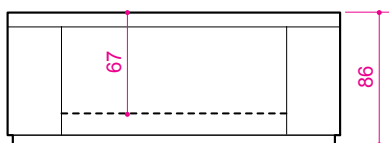

Aqua

Minibassein sise- ja välitingimustesse

Mõõdud: 208 x 180 x 86 cm

Veemaht: 800 l

Mass: 290 kg

Mass veega: 1090 kg

Põrandakoormus: 310 kg/m²

- PS.**
- Võimalik tellida ka värvimata puitkorpuse paneelidega.
 - Ilma puitkorpuseeta lahuta hinnast 210.-.