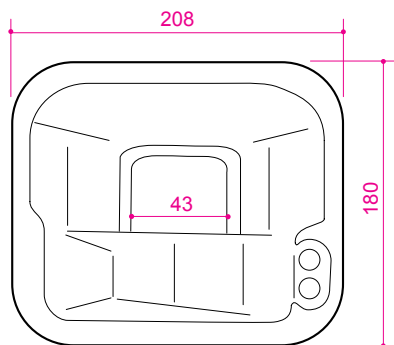

Aqua

Minibassein sise- ja välitingimustesse

Mõõdud: 208 x 180 x 86 cm

Veemaht: 800 l

Mass: 290 kg

Mass veega: 1090 kg

Põrandakoormus: 310 kg/m²

- PS.**
- Võimalik tellida ka värvimata puitkorpuse paneelidega.
 - Ilma puitkorpuseeta lahuta hinnast 210.-.