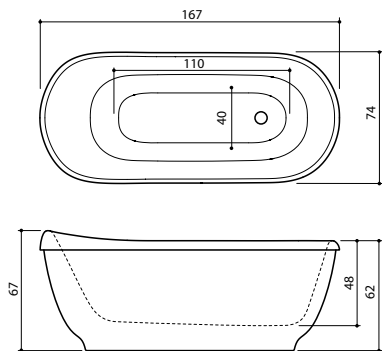

# Vero

Išmatavimai: 167 x 74 x 62/67 cm

Tūris: 230 l

Svoris (be vandens): 99 kg.

## Tai nemirtingo klasikinio stiliaus vonia su švelniai užapvalintais kraštais

Vonia pagaminta iš vienalytės XONYX akmenų masės, kaip vienas gaminytis kartu su šonine uždanga. Vonios ir šoninės uždangos sandūra nematoma. Avarinio persipylimo anga tiesiog išpjauta korpuse ir viduje sujungta su sifonu. Vonia sumontuota ant tvirto metalinio rėmo su reguliuojamomis kojelėmis. Vandens išleidimo kamštis atsidaro ir užsidaro spustelint.