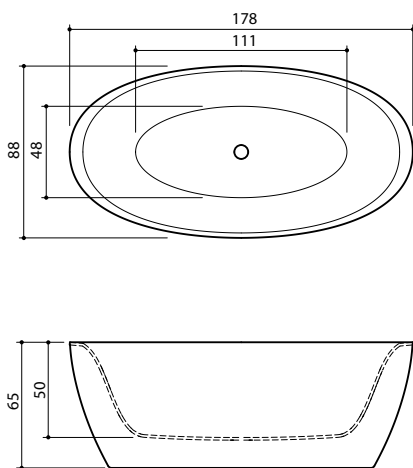

# Senzo

Išmatavimai: 178 x 88 x 65 cm

Tūris: 280l

Masė (be vandens): 107kg

Senzo - tai ovalaus dizaino vonia, savo švelniomis formomis simbolizuojanti moteriškumą

Vonia pagaminta iš vienalytės XONYX akmenų masės, kaip vienas gaminytis kartu su šonine uždanga. Vonios ir šoninės uždangos sandūra nematoma. Avarinio persipylimo anga tiesiog išpjauta korpuse ir viduje sujungta su sifonu. Vonia sumontuota ant tvirto metalinio rėmo su reguliuojamomis kojelėmis. Vandens išleidimo kamštis atsidaro ir užsidaro spustelint.