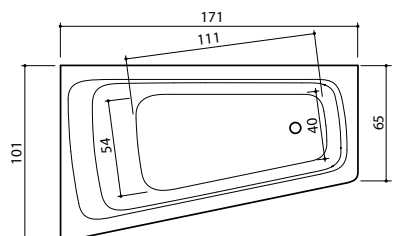

Uždangos:

E12 Be uždangos

Maišytuvai:

Šoninės uždangos spalvos: