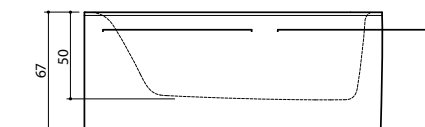

Uždangos:

E12 Be uždangos

Maišytuvai:

Šoninės uždangos spalvos: