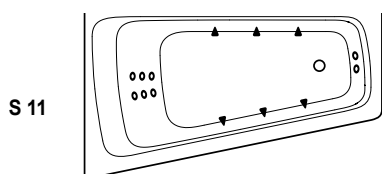

Uždangos:

E12 Be uždangos

Maišytuvai:

Šoninės uždangos spalvos: