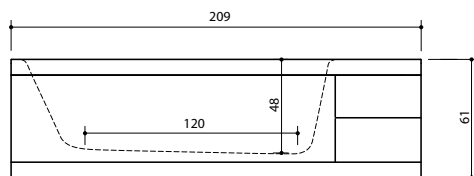

Integra 210

Išmatavimai: 209 x 80 x 61 cm

Tūris: 260 l

Svoris (be vandens): 141 kg

Serija INTEGRA -tai baldinių dekoracijų ir XONYX akmens masės derinys.

Vonia iš vienaalytės XONYX akmens masės. Šoninės uždangos pagamintos iš 16mm MDF plokštės laminuotos PVC plėvele. Uždangos pritvirtintos magnetiniais laikikliais, viename vonios gale įrengti du stalčiai. Avarinio persipylimo anga tiesiog išpjauta korpuse ir viduje sujungta su sifonu. Vonia sumontuota ant tvirto metalinio rėmo su reguliuojamomis kojelėmis. Vandens išleidimo kamštis atsidaro ir užsidaro spustelint, jis taip pat pagamintas iš XONYX medžiagos.

XONYX™

PS. -Vonia INTEGRA 210 be uždangų/stalčių negaminama

Uždangų spalvos (PVC plėvelė):

KIEL
šviesaus medžio
imitacija

PORT
tamsaus medžio
imitacija

MOUL
pilkai margas
atspalvis

WHITE
blizgus
baltas

Uždangų pozicijos: