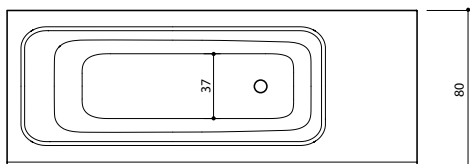

Integra 210

Išmatavimai: 209 x 80 x 61 cm

Tūris: 260 l

Svoris (be vandens): 141 kg

Serija INTEGRA -tai baldinių dekoracijų ir XONYX akmens masės derinys.

Vonia iš vienaalytės XONYX akmens masės. Šoninės uždangos pagamintos iš 16mm MDF plokštės laminuotos PVC plėvele. Uždangos pritvirtintos magnetiniais laikikliais, viename vonios gale įrengti du stalčiai. Avarinio persipylimo anga tiesiog išpjauta korpuse ir viduje sujungta su sifonu. Vonia sumontuota ant tvirto metalinio rėmo su reguliuojamomis kojelėmis. Vandens išleidimo kamštis atsidaro ir užsidaro spustelint, jis taip pat pagamintas iš XONYX medžiagos.

XONYX™

PS. -Vonia INTEGRA 210 be uždangų/stalčių negaminama

Uždangų spalvos (PVC plėvelė):

KIEL
šviesaus medžio
imitacija

PORT
tamsaus medžio
imitacija

MOUL
pilkai margas
atspalvis

WHITE
blizgus
baltas

Uždangų pozicijos: