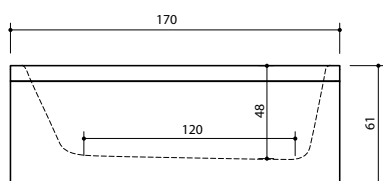

Serija INTEGRA -tai baldinių dekoracijų ir XONYX akmens masės derinys.

Vonia iš vienytės XONYX akmens masės. Šoninės uždangos pagamintos iš 16mm MDF plokštės laminuotos PVC plėvele. Uždangos pritvirtintos magnetiniais laikikliais. Avarinio persipylimo anga tiesiog išpjauta korpuse ir viduje sujungta su sifonu. Vonia sumontuota ant tvirto metalinio rėmo su reguliuojamomis kojėlėmis. Vandens išleidimo kamštis atsidaro ir užsidaro spustelint, jis taip pat pagamintas iš XONYX medžiagos.

XONYX™