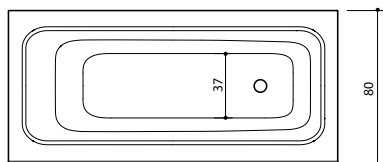

Integra 170

Išmatavimai: 170 x 80 x 61 cm

Tūris: 260 l

Svoris (be vandens): 96 kg.

Serija INTEGRA -tai baldinių dekoracijų ir XONYX akmens masės derinys.

Vonia iš vienytės XONYX akmens masės. Šoninės uždangos pagamintos iš 16mm MDF plokštės laminuotos PVC plėvele. Uždangos pritvirtintos magnetiniais laikikliais. Avarinio persipylimo anga tiesiog išpjauta korpuse ir viduje sujungta su sifonu. Vonia sumontuota ant tvirto metalinio rėmo su reguliuojamomis kojėlėmis. Vandens išleidimo kamštis atsidaro ir užsidaro spustelint, jis taip pat pagamintas iš XONYX medžiagos.

XONYX™

Uždangų spalvos (PVC plėvelė):

KIEL
šviesaus medžio
imitacija

PORT
tamsaus medžio
imitacija

MOUL
pilškai margas
atspalvis

WHITE
blizgi
balta

Uždangų pozicijos:

E12 Be uždangų