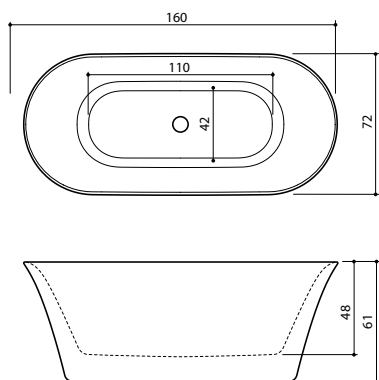

Fiore

išmatavimai: 160 x 72 x 61 cm

Tūris: 210l

Masė (be vandens): 92kg

Vonia pagaminta iš vienytės XONYX akmenų masės, kaip vienas gaminytis kartu su šonine uždanga. Vonios ir šoninės uždangos sandūra nematoma. Avarinio persipylimo anga tiesiog išpjauta korpuse ir viduje sujungta su sifonu. Vonia sumontuota ant tvirto metalinio rėmo su reguliuojamomis kojelėmis. Vandens išleidimo kamštis atsidaro ir užsidaro spustelint.