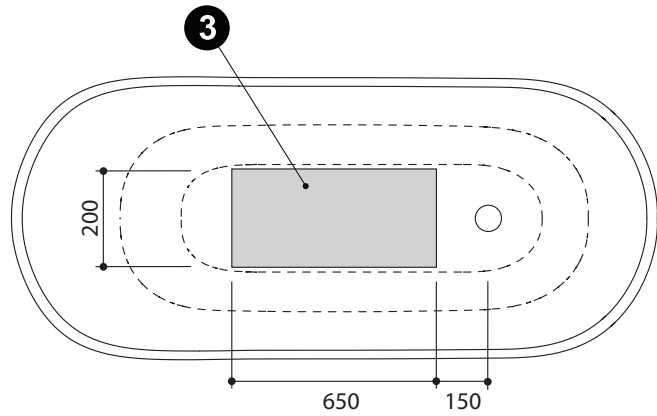

- 167 x 74 x 62/67 cm
- 230 l

ENG ③ Sewage opening D=50mm.

FIN ③ Viemäristöaukko D=50 mm.