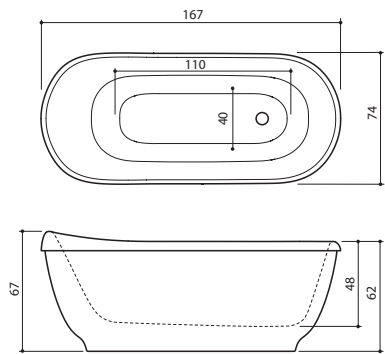

- 167 x 74 x 62/67 cm
- 230 l

ENG ③ Sewage opening D=50mm.

FIN ③ Viemäristöaukko D=50 mm.