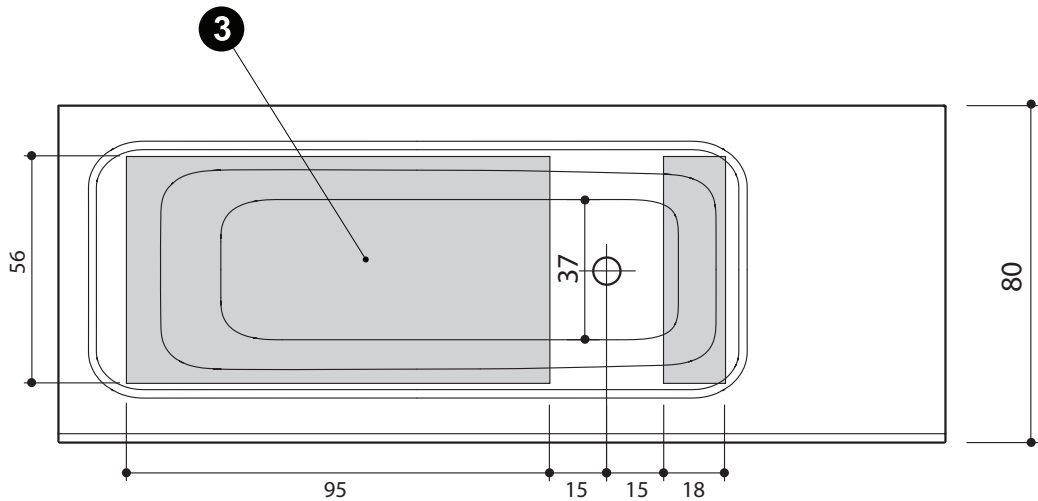

# Integra 210

BALTECO

Tehnilised andmed / Technical data / Технические данные / Tekniset tiedot / Technische Angaben

- 210 x 80 x 61 cm
- 260 l

EST ③ Kanalisatsiooniva D=50mm.

GBR ③ Sewage opening D=50mm.

RUS ③ Канализационное отверстие D=50mm.

FIN ③ Viemäristöaukko D=50 mm.

GER ③ Abwasseröffnung D=50mm.