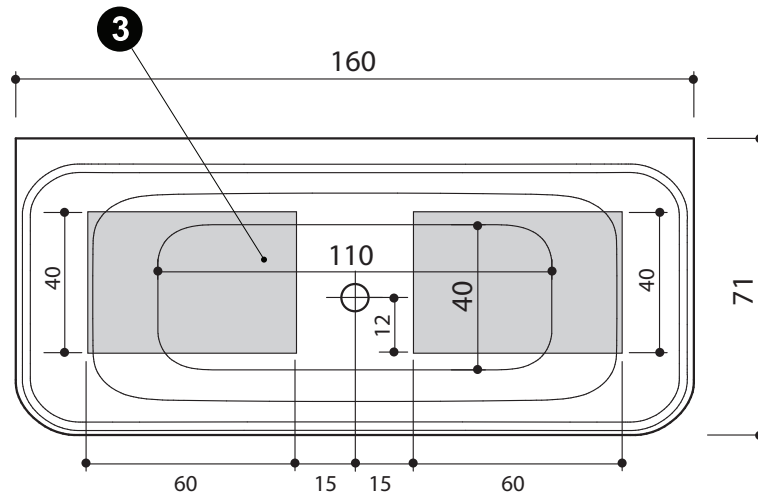

Gamma 160

BALTECO

Tehnilised andmed / Technical data / Технические данные / Tekniset tiedot / Technische Angaben

- 160 x 71 x 62 cm
- 260 l

- EST ③ Kanalisatsiooniava D=50mm.
- GBR ③ Sewage opening D=50mm.
- RUS ③ Канализационное отверстие D=50mm.
- FIN ③ Viemäristöaukko D=50 mm.
- GER ③ Abwasseröffnung D=50mm.