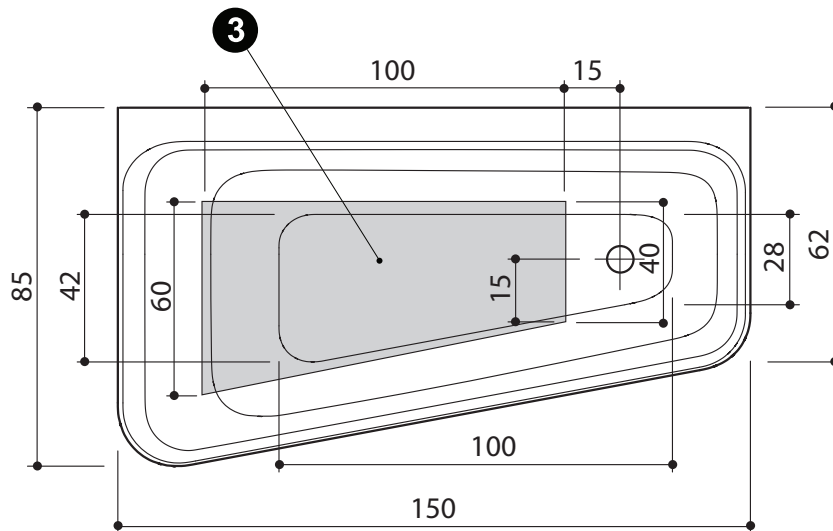

# Gamma 150

BALTECO

Tehnilised andmed / Technical data / Технические данные / Tekniset tiedot / Technische Angaben

- 150 x 85/62 x 64 cm
- 240 l

- EST ③ Kanalisatsiooniva D=50mm.
- GBR ③ Sewage opening D=50mm.
- RUS ③ Канализационное отверстие D=50mm.
- FIN ③ Viemäristöaukko D=50 mm.
- GER ③ Abwasseröffnung D=50mm.