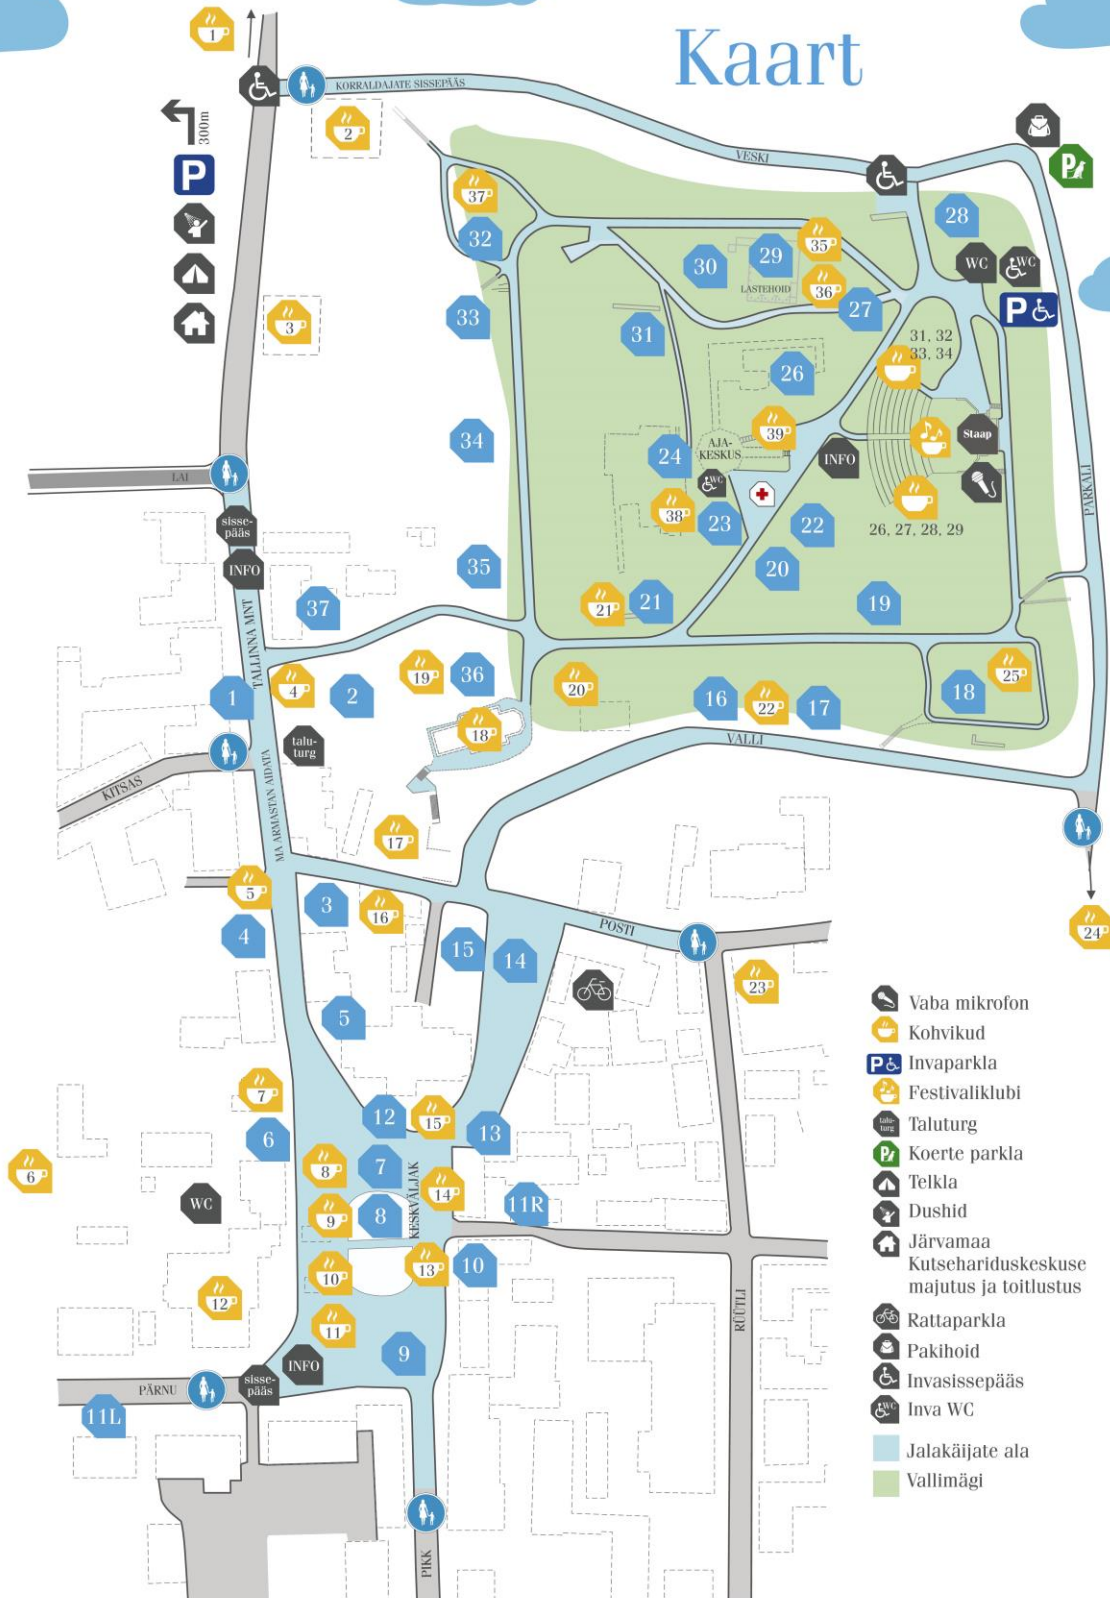

Kaart

- Vaba mikrofon
- Kohvikud
- Invaparkla
- Festivaliklubi
- Taluturg
- Koerte parkla
- Telkla
- Dushid
- Järvamaa Kutsehariduskeskuse majutus ja toitlustus
- Rattaparkla
- Pakihoid
- Invasissepääs
- Inva WC
- Jalakäijate ala
- Vallimägi

Kohvikud

- 1 Südamemaja
- 2 Kohvik 33
- 3 Kohvik Meer
- 4 Wabalinna kohvik
- 5 Talleke ja Pullike
- 6 PISI Kohvimaja
- 7 Pizzakiosk
- 8 Türi Pritsumeeste Grill & BBQ
- 9 Paide JCI noortekohvik
- 10 Caffeine
- 11 Kohvik Lantsh
- 12 Paide Plaza
- 13 Vanalinna kohvik
- 14 Foodattack
- 15 Paide kiriku kohvik
- 16 Pubi Nii ja Naa
- 17 Reval Kondiiter
- 18 Supersmuuti
- 19 Päikesesära kohvik
- 20 Kodukohvik Randolfi juures
- 21 Kultuurimaja memmed
- 22 Koolipuhvet
- 23 Kreisi trahter
- 24 Par-Kal
- 25 Vahvad Vahvlid
- 26 Nobe Kohvikäru
- 27 Jaanihanso
- 28 Tanksemäe Saffer
- 29 Inspiratsioon Catering
- 30 Mõku baar
- 31 Crasta Catering
- 32 Jevgeni Jermoškini kohvik
- 33 Sushimon
- 34 Põhjaka
- 35 La Muu
- 36 Jäämari käsitöö pulgajäätis
- 37 Amps, Lonks ja Õlekõrs
- 38 Aegade Kohvik
- 39 Kodune Eesti Köök