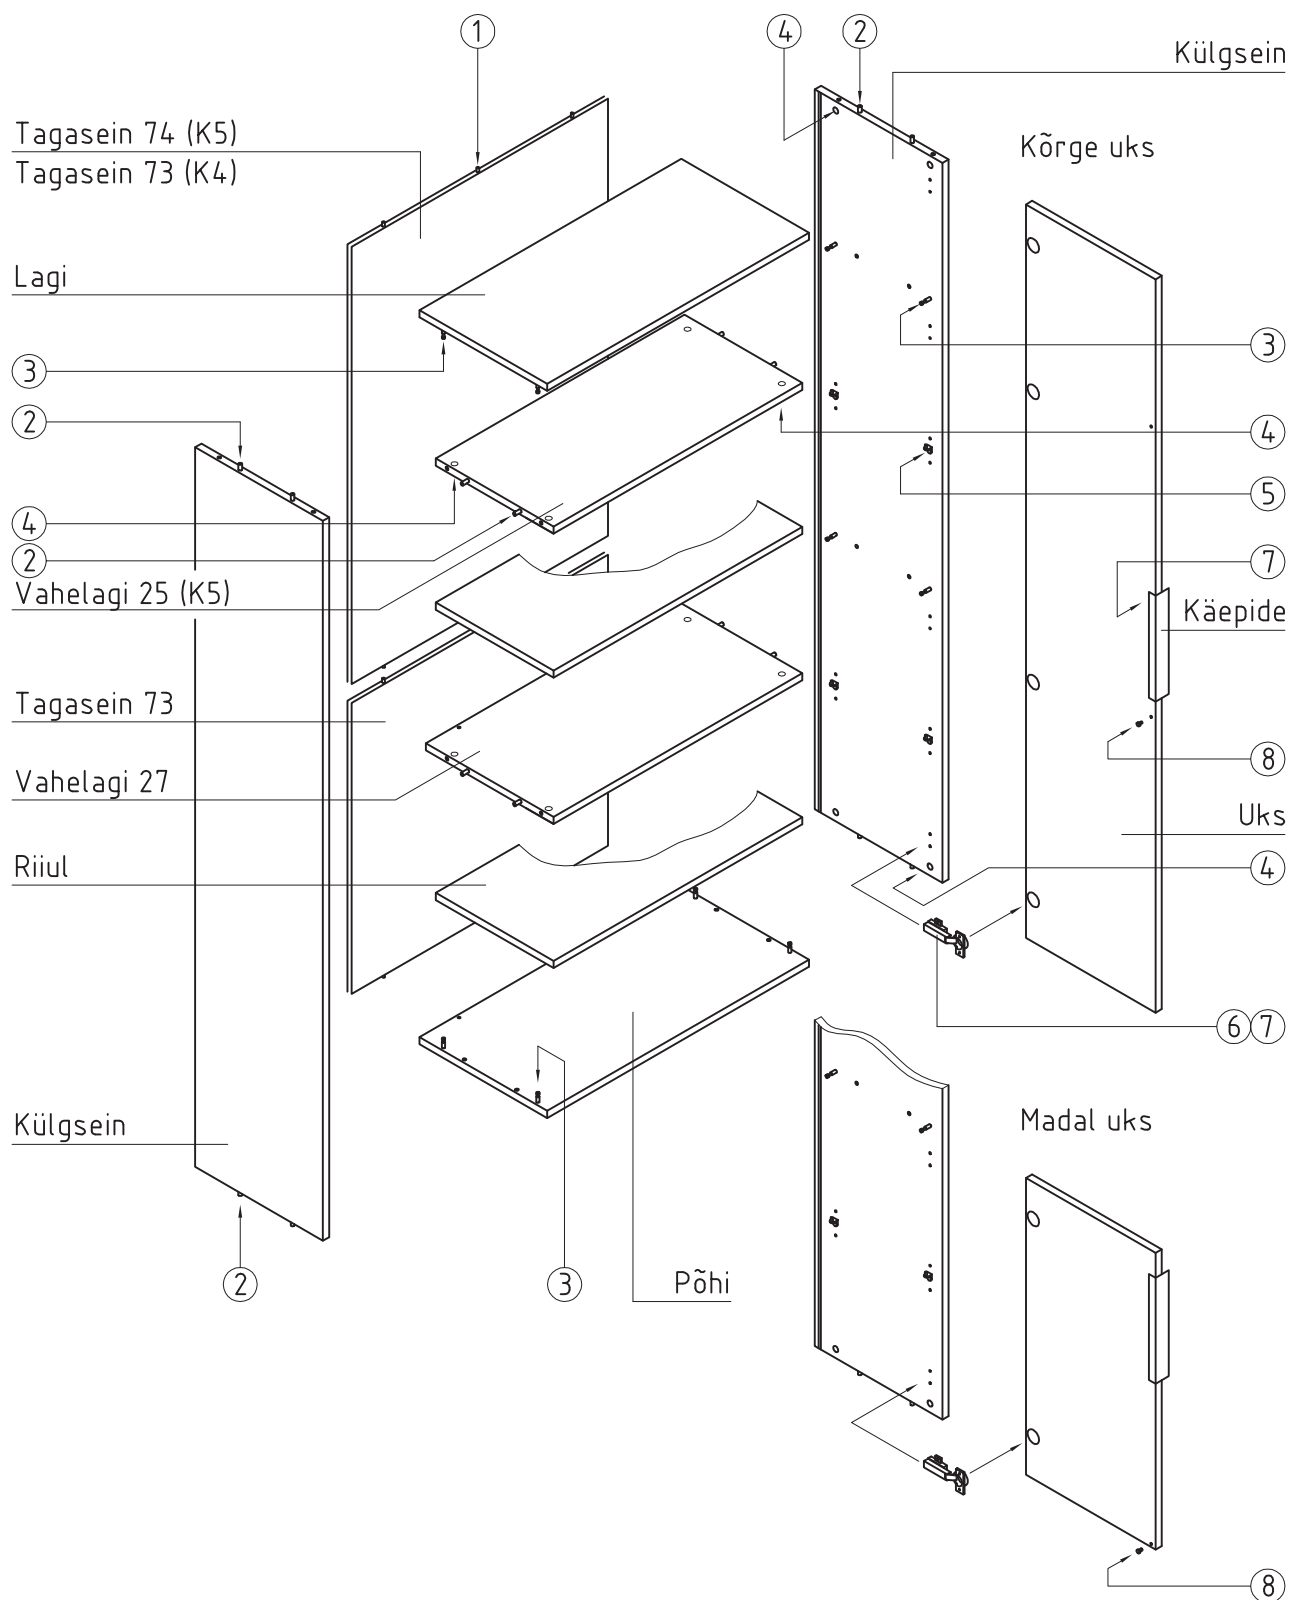

## KÕRGED KAPID K4 ja K5

### KOKKUPANEKUJUHEND

<p>Puittüübel Ø6x30</p>  <p>1</p>	<p>Puittüübel Ø8x35</p>  <p>2</p>	<p>Tõmmits-tüübel Ø8x24</p>  <p>3</p>	<p>Ekstsentrisk</p>  <p>4</p>	<p>Riulikandur</p>  <p>5</p>	<p>Hing</p>  <p>6</p>	<p>Puidukruvi Ø3,5x15 PP</p>  <p>7</p>	<p>Ukseleevendi Ø9x3/Ø5</p>  <p>8</p>
--------------------------------------------------------------------------------------------------------------------------	--------------------------------------------------------------------------------------------------------------------------	------------------------------------------------------------------------------------------------------------------------------	------------------------------------------------------------------------------------------------------------------	-----------------------------------------------------------------------------------------------------------------	------------------------------------------------------------------------------------------------------------	---------------------------------------------------------------------------------------------------------------------------------	--------------------------------------------------------------------------------------------------------------------------------