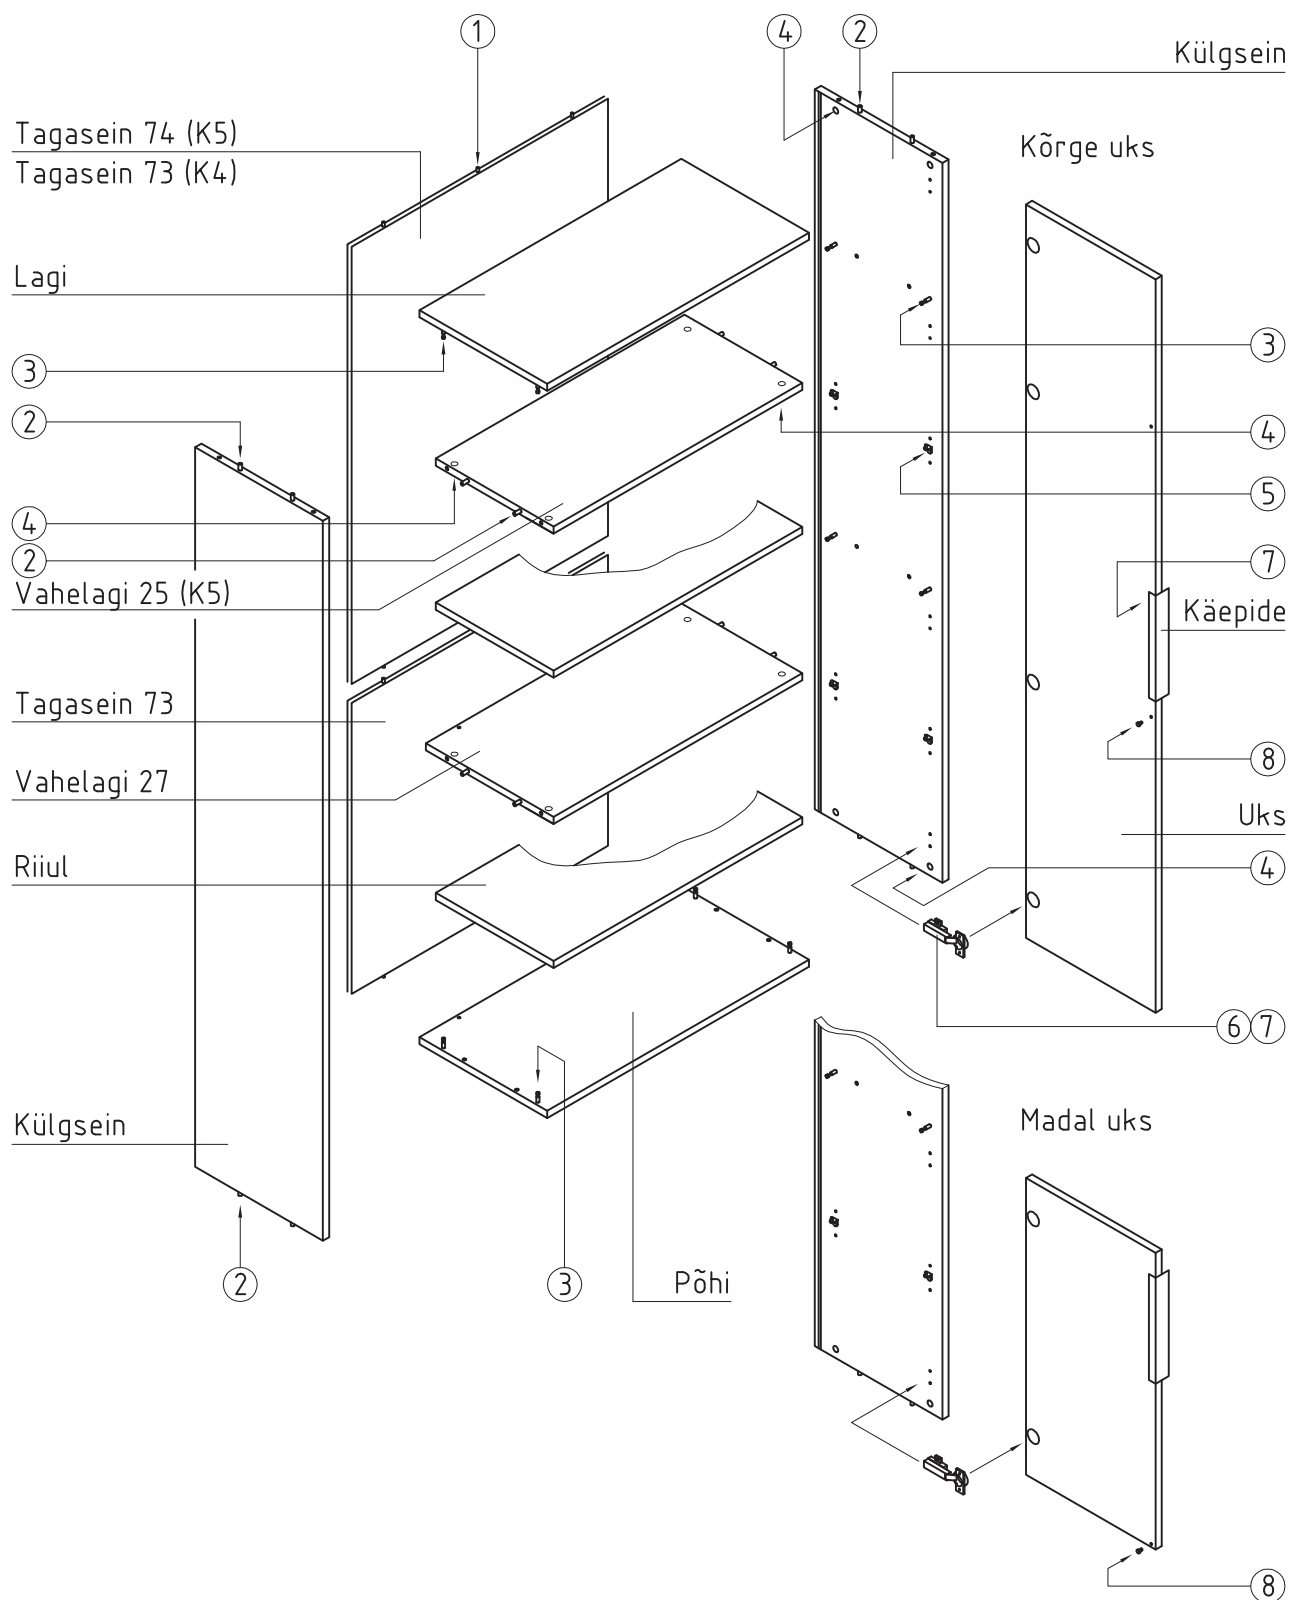

## KÕRGED KAPID K4 ja K5

### KOKKUPANEKUJUHEND

 Puittüübel Ø6x30 ①	 Puittüübel Ø8x35 ②	 Tõmmits-tüübel Ø8x24 ③	 Ekstsentrisk ④	 Riulikandur ⑤	 Hing ⑥	 Puidukruvi Ø3,5x15 PP ⑦	 Ukseleevendi Ø9x3/Ø5 ⑧
------------------------------	------------------------------	----------------------------------	-----------------------	----------------------	---------------	-----------------------------------	----------------------------------