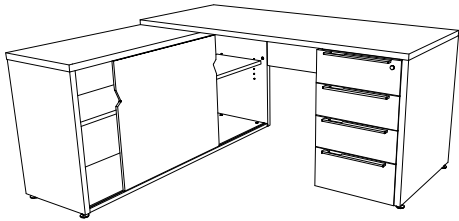

KARL Töökoht TK-A - Montaažjuhend

TK-AV
TK-AP (peegelpildis)

- ① - Lauaplaat LP-1 1600 x 650 mm 1 tk
- ② - Kilpjalg KJ-1 700 x 645 mm 1 tk
- ③ - Esikilp EK-1 1142 x 275 mm 1 tk
- ④ - Abipind-kapp AK-1 1 tk
- ⑤ - Sahtliboks SB või SBR 1 tk

 x12	 x2	 x2	 x3	 x9	 x2	 x2
--	---	---	---	---	---	---