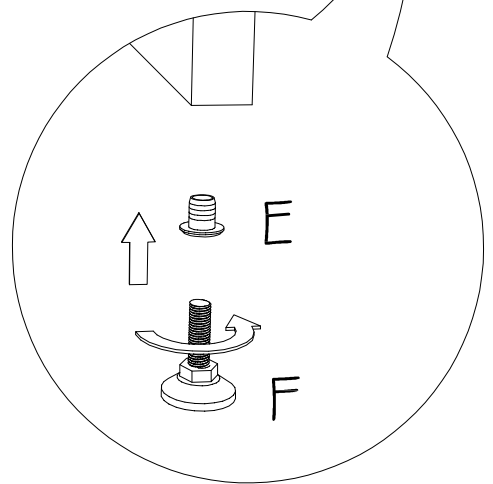

KARL Töökoht TK-A - Montaažjuhend

TK-AV
TK-AP (peegelpildis)

- ① - Lauaplaat LP-1 1600 x 650 mm 1 tk
- ② - Kilpjalg KJ-1 700 x 645 mm 1 tk
- ③ - Esikilp EK-1 1142 x 275 mm 1 tk
- ④ - Abipind-kapp AK-1 1 tk
- ⑤ - Sahtliboks SB või SBR 1 tk

 x12	 x2	 x2	 x3	 x9	 x2	 x2
--	---	---	---	---	---	---