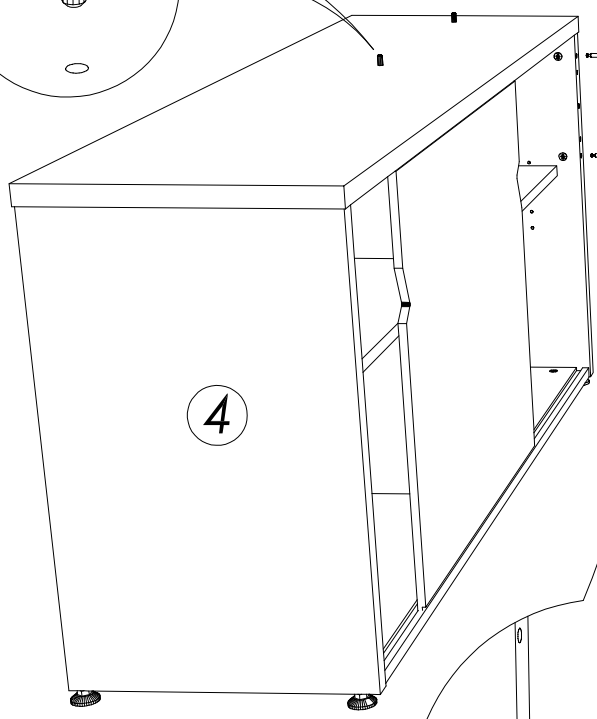

KARL Töökoht TK-A - Montaažjuhend

TK-AV
TK-AP (peegelpildis)

- ① - Lauaplaat LP-1 1600 x 650 mm 1 tk
- ② - Kilpjalg KJ-1 700 x 645 mm 1 tk
- ③ - Esikilp EK-1 1142 x 275 mm 1 tk
- ④ - Abipind-kapp AK-1 1 tk
- ⑤ - Sahtliboks SB või SBR 1 tk

 x12	 x2	 x2	 x3	 x9	 x2	 x2
--	---	---	---	---	---	---