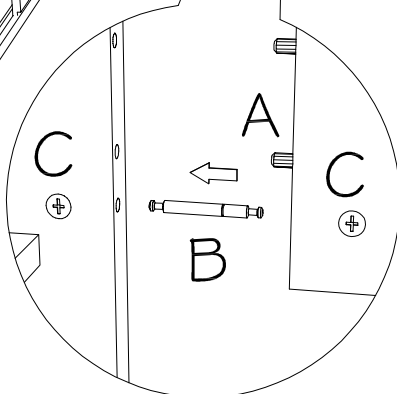

KARL Töökoht TK-A - Montaažjuhend

TK-AV
TK-AP (peegelpildis)

- ① - Lauaplaat LP-1 1600 x 650 mm 1 tk
- ② - Kilpjalg KJ-1 700 x 645 mm 1 tk
- ③ - Esikilp EK-1 1142 x 275 mm 1 tk
- ④ - Abipind-kapp AK-1 1 tk
- ⑤ - Sahtliboks SB või SBR 1 tk

 x12	 x2	 x2	 x3	 x9	 x2	 x2
--	---	---	---	---	---	---