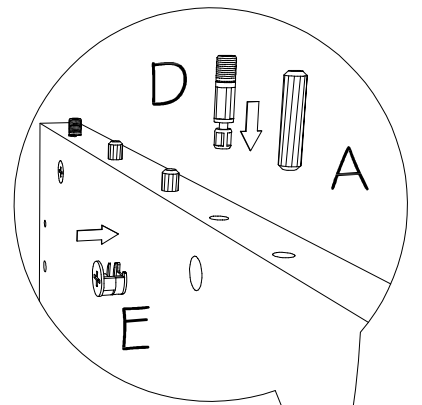

KARL Töökoht TK-A - Montaažjuhend

TK-AV
TK-AP (peegelpildis)

- ① - Lauaplaat LP-1 1600 x 650 mm 1 tk
- ② - Kilpjalg KJ-1 700 x 645 mm 1 tk
- ③ - Esikilp EK-1 1142 x 275 mm 1 tk
- ④ - Abipind-kapp AK-1 1 tk
- ⑤ - Sahtliboks SB või SBR 1 tk

 x12	 x2	 x2	 x3	 x9	 x2	 x2
--	---	---	---	---	---	---