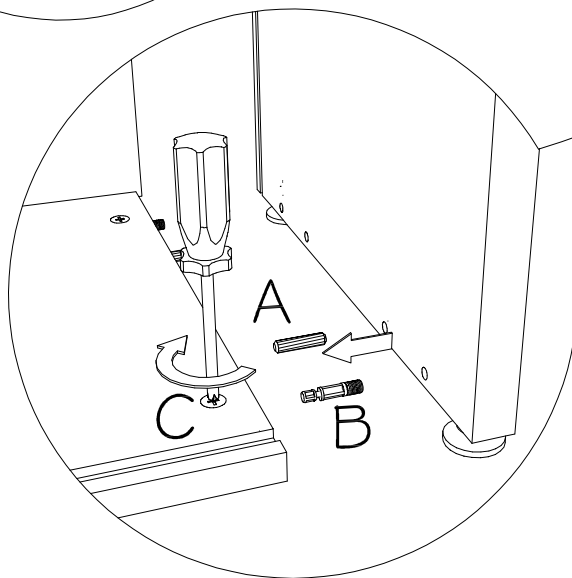

# KARL Abipind-kapp AKI - Montaažjuhend

AKI-V  
AKI-P (peegelpildis)

- |                     |               |      |
|---------------------|---------------|------|
| ① - Külgsein KS-71  | 672 x 425 mm  | 1 tk |
| ② - Külgsein KS-72  | 672 x 425 mm  | 1 tk |
| ③ - Vahesein VS-83  | 653 x 347 mm  | 1 tk |
| ④ - Lagi L-23       | 1500 x 430 mm | 1 tk |
| ⑤ - Põhi P-33       | 1439 x 420 mm | 1 tk |
| ⑥ - Riiul R-43      | 709 x 345 mm  | 2 tl |
| ⑦ - Tagasein TS-707 | 1448 x 663 mm | 1 tk |
| ⑧ - Liuguks LU-55   | 662 x 730 mm  | 1 tk |