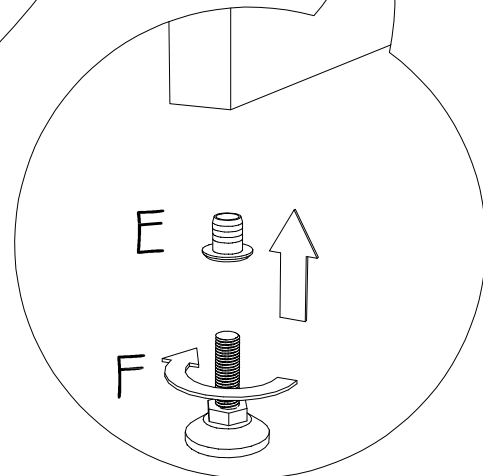

# KARL Abipind-kapp AKI - Montaažjuhend

AKI-V  
AKI-P (peegelpildis)

- |                     |               |      |
|---------------------|---------------|------|
| ① - Külgsein KS-71  | 672 x 425 mm  | 1 tk |
| ② - Külgsein KS-72  | 672 x 425 mm  | 1 tk |
| ③ - Vahesein VS-83  | 653 x 347 mm  | 1 tk |
| ④ - Lagi L-23       | 1500 x 430 mm | 1 tk |
| ⑤ - Põhi P-33       | 1439 x 420 mm | 1 tk |
| ⑥ - Riiul R-43      | 709 x 345 mm  | 2 tl |
| ⑦ - Tagasein TS-707 | 1448 x 663 mm | 1 tk |
| ⑧ - Liuguks LU-55   | 662 x 730 mm  | 1 tk |