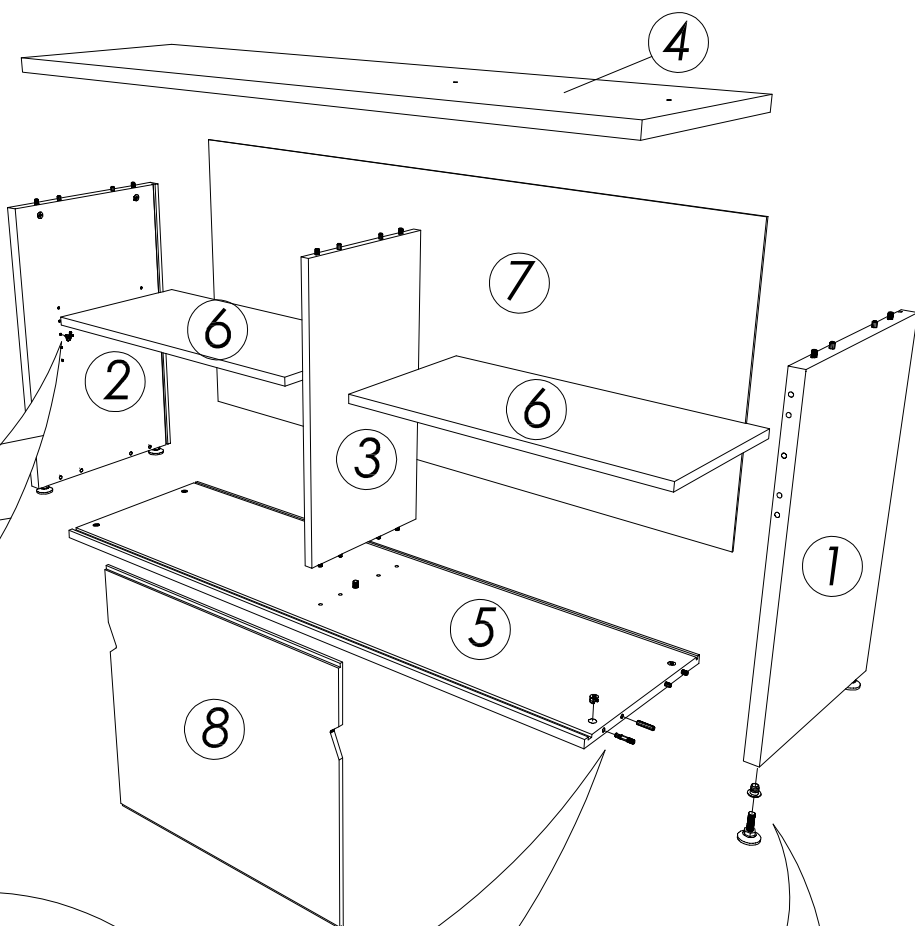

# KARL Abipind-kapp AKI - Montaažjuhend

AKI-V  
AKI-P (peegelpildis)

- |                     |               |      |
|---------------------|---------------|------|
| ① - Külgsein KS-71  | 672 x 425 mm  | 1 tk |
| ② - Külgsein KS-72  | 672 x 425 mm  | 1 tk |
| ③ - Vahesein VS-83  | 653 x 347 mm  | 1 tk |
| ④ - Lagi L-23       | 1500 x 430 mm | 1 tk |
| ⑤ - Põhi P-33       | 1439 x 420 mm | 1 tk |
| ⑥ - Riiul R-43      | 709 x 345 mm  | 2 tl |
| ⑦ - Tagasein TS-707 | 1448 x 663 mm | 1 tk |
| ⑧ - Liuguks LU-55   | 662 x 730 mm  | 1 tk |