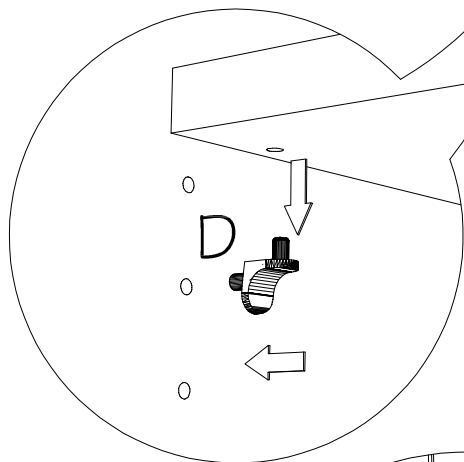

# KARL Abipind-kapp AKI - Montaažjuhend

AKI-V  
AKI-P (peegelpildis)

- |                     |               |      |
|---------------------|---------------|------|
| ① - Külgsein KS-71  | 672 x 425 mm  | 1 tk |
| ② - Külgsein KS-72  | 672 x 425 mm  | 1 tk |
| ③ - Vahesein VS-83  | 653 x 347 mm  | 1 tk |
| ④ - Lagi L-23       | 1500 x 430 mm | 1 tk |
| ⑤ - Põhi P-33       | 1439 x 420 mm | 1 tk |
| ⑥ - Riiul R-43      | 709 x 345 mm  | 2 tl |
| ⑦ - Tagasein TS-707 | 1448 x 663 mm | 1 tk |
| ⑧ - Liuguks LU-55   | 662 x 730 mm  | 1 tk |