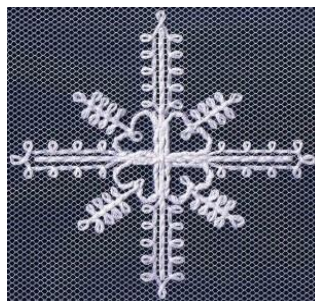

TÜLLTIKAND

Koostaja: Tiia Artla

Näited sobivatest lihtsamatest töödest: Tülltikand

Tülitikandis

lumehelbemotiivid jõulukaunistustena

Kaartide kujundamise näiteid Power Pointi
võimalusi kasutades

Mustrikogu

Tültkandiga jõulukaunistused

Tikandi võib liimida kahe sobiva jõulupaberi või kahe ühevärvilise kartongi vahele (kartongid võivad olla ka eritoonilised).

2025

Kauneid Jõule!

Rahulikke jõule ja
rõõmurohket uut aastat!

Rahulikke jõule ja
rõõmurohket uut aastat!