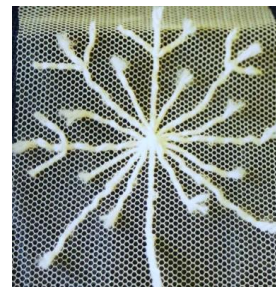

TÜLLTIKAND

Koostaja: Tiia Artla

Näited sobivatest lihtsamatest töödest: Tülltikand

Tülitikandis

lumehelbemotiivid jõulukaunistustena

Kaartide kujundamise näiteid Power Pointi
võimalusi kasutades

Mustrikogu

Tültkandiga jõulukaunistused

Tikandi võib liimida kahe sobiva jõulupaberi või kahe ühevärvilise kartongi vahele (kartongid võivad olla ka eritoonilised).

2025

Kauneid Jõule!

Rahulikke jõule ja
rõõmurohket uut aastat!

Rahulikke jõule ja
rõõmurohket uut aastat!