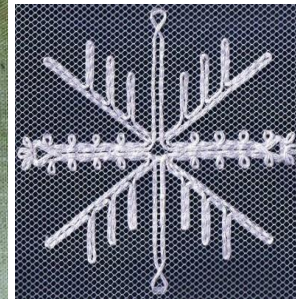

TÜLLTIKAND

Koostaja: Tiia Artla

Näited sobivatest lihtsamatest töödest: Tülltikand

Tülitikandis

lumehelbemotiivid jõulukaunistustena

Kaartide kujundamise näiteid Power Pointi
võimalusi kasutades

Mustrikogu

Tültkandiga jõulukaunistused

Tikandi võib liimida kahe sobiva jõulupaberi või kahe ühevärvilise kartongi vahele (kartongid võivad olla ka eritoonilised).

2025

Kauneid Jõule!

Rahulikke jõule ja
rõõmurohket uut aastat!

Rahulikke jõule ja
rõõmurohket uut aastat!