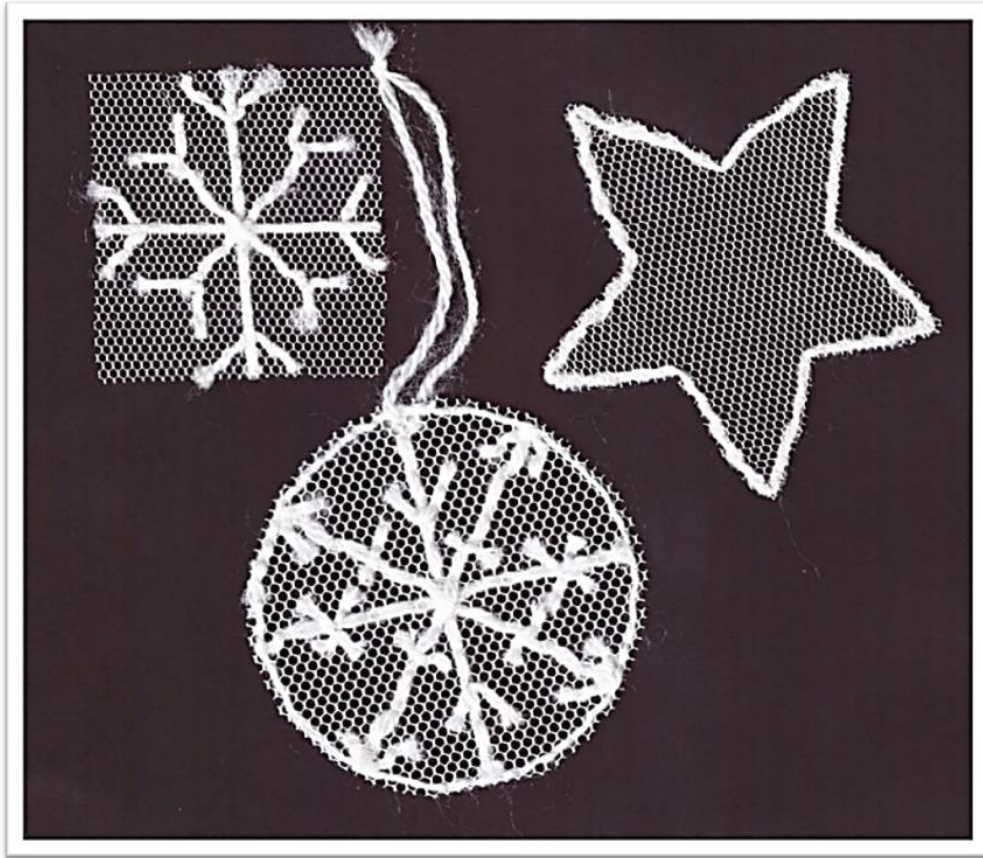

TÜLLTIKAND

Koostaja: Tiia Artla

Näited sobivatest lihtsamatest töödest: Tülltikand

Tülitikandis

lumehelbemotiivid jõulukaunistustena

Kaartide kujundamise näiteid Power Pointi
võimalusi kasutades

Mustrikogu

Tültkandiga jõulukaunistused

Tikandi võib liimida kahe sobiva jõulupaberi või kahe ühevärvilise kartongi vahele (kartongid võivad olla ka eritoonilised).

2025

Kauneid Jõule!

Rahulikke jõule ja
rõõmurohket uut aastat!

Rahulikke jõule ja
rõõmurohket uut aastat!