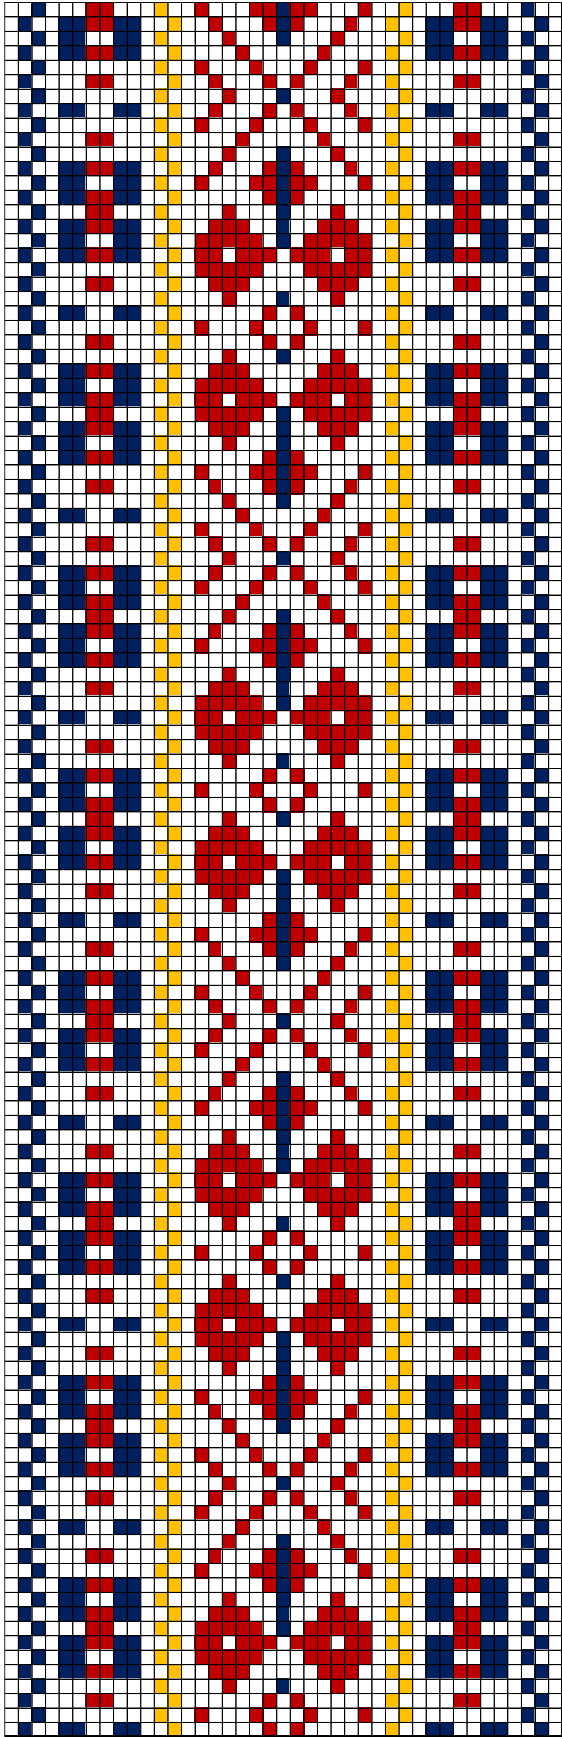

RISTI ERM A 293:117