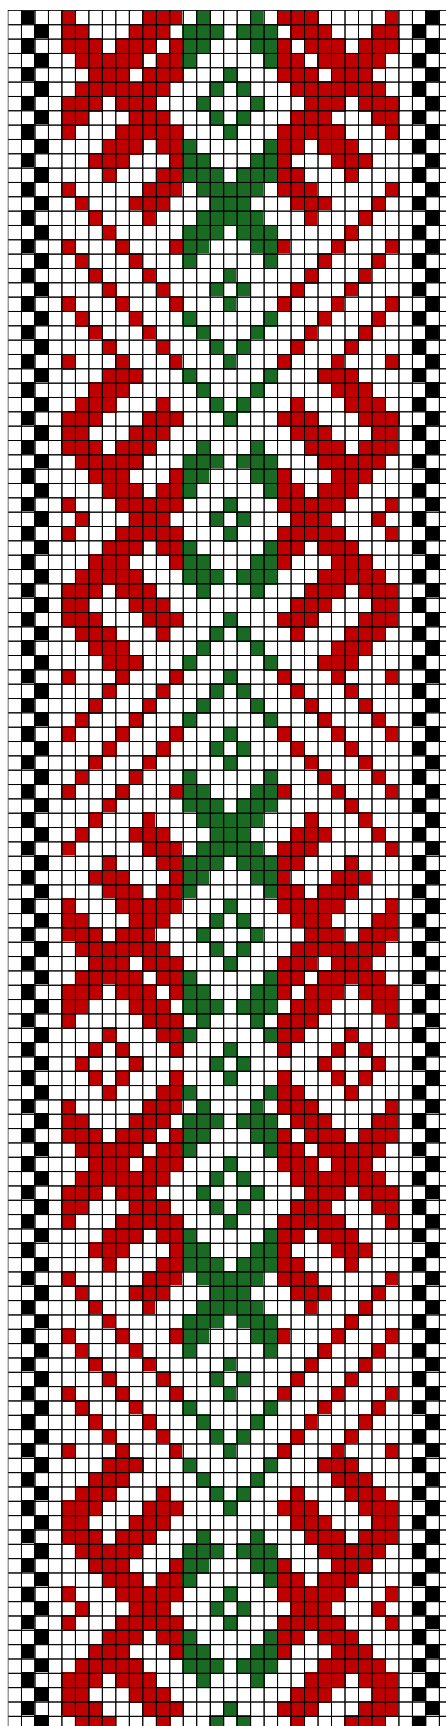

RISTI ERM A 293:101