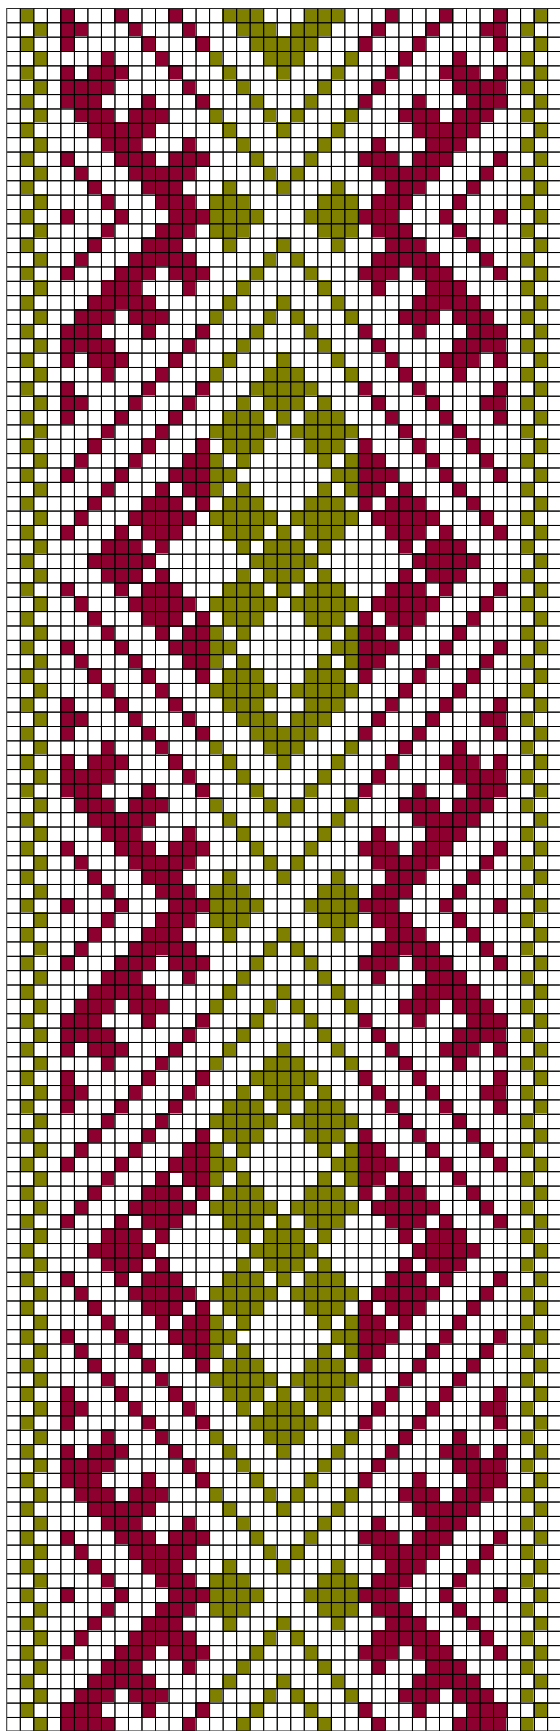

RISTI ERM A 509:734