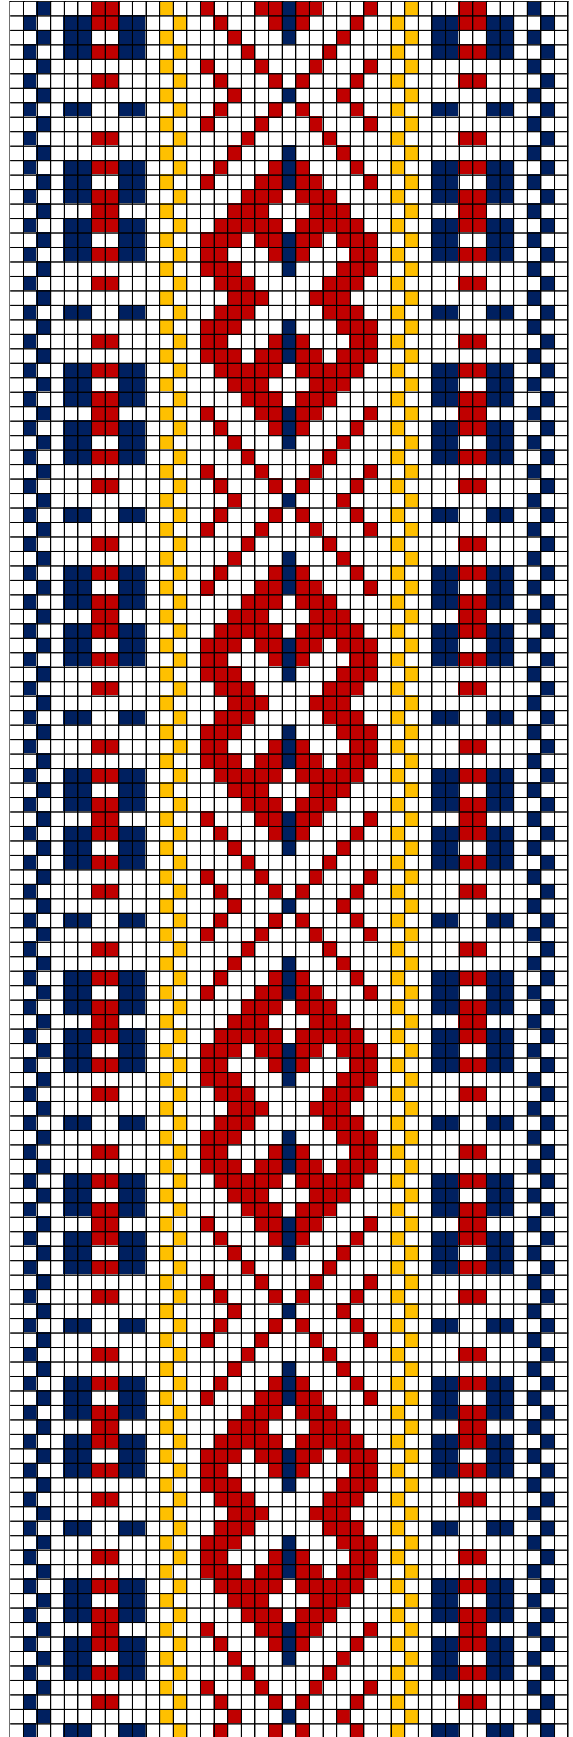

RISTI ERM A 293:117