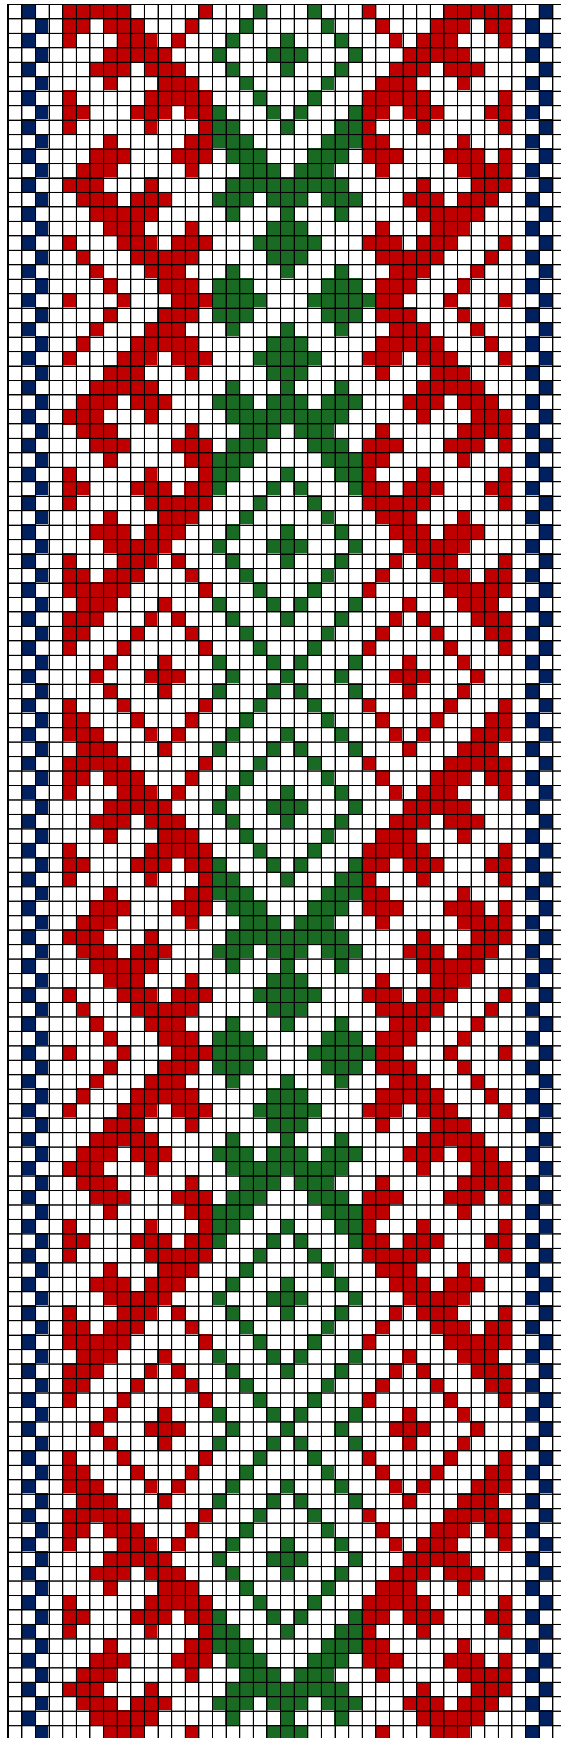

RISTI ERM 9478