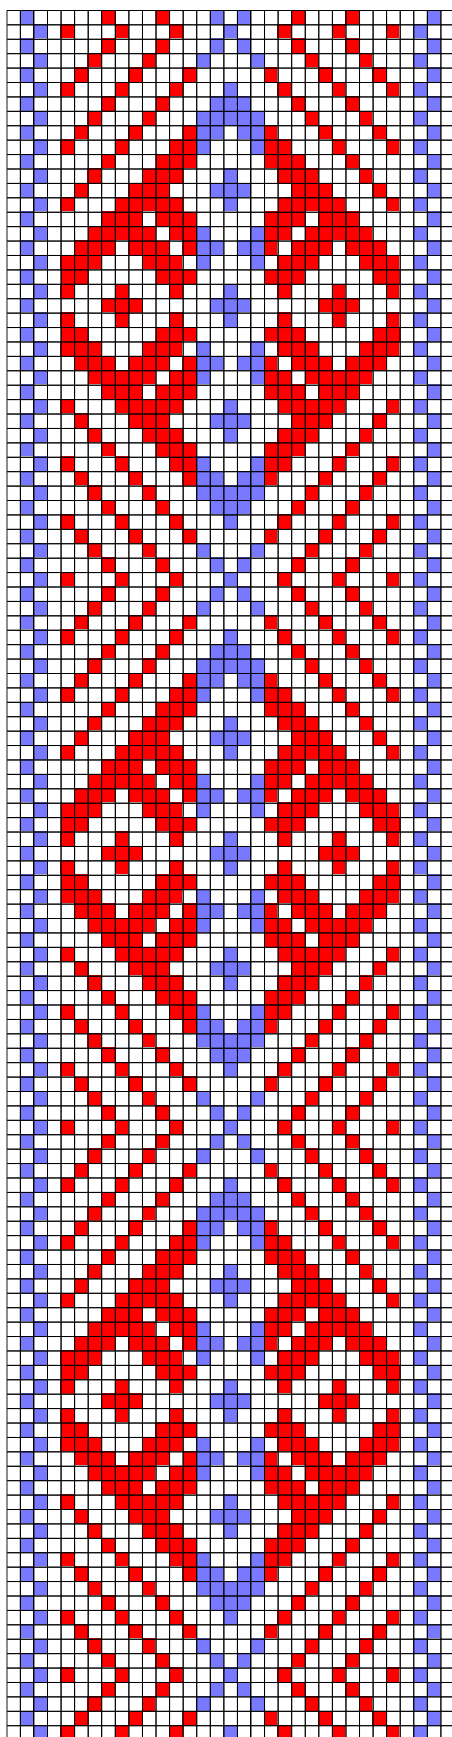

RISTI ERM 9558