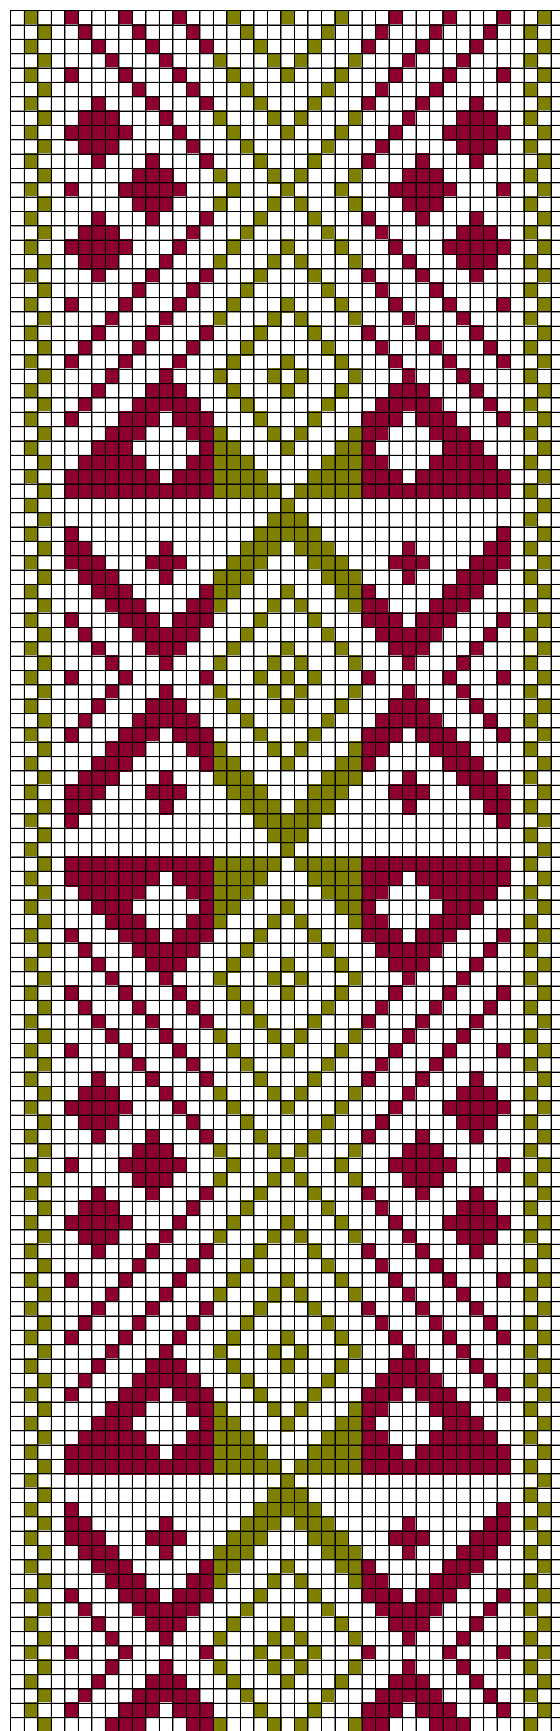

RISTI ERM A 509:734