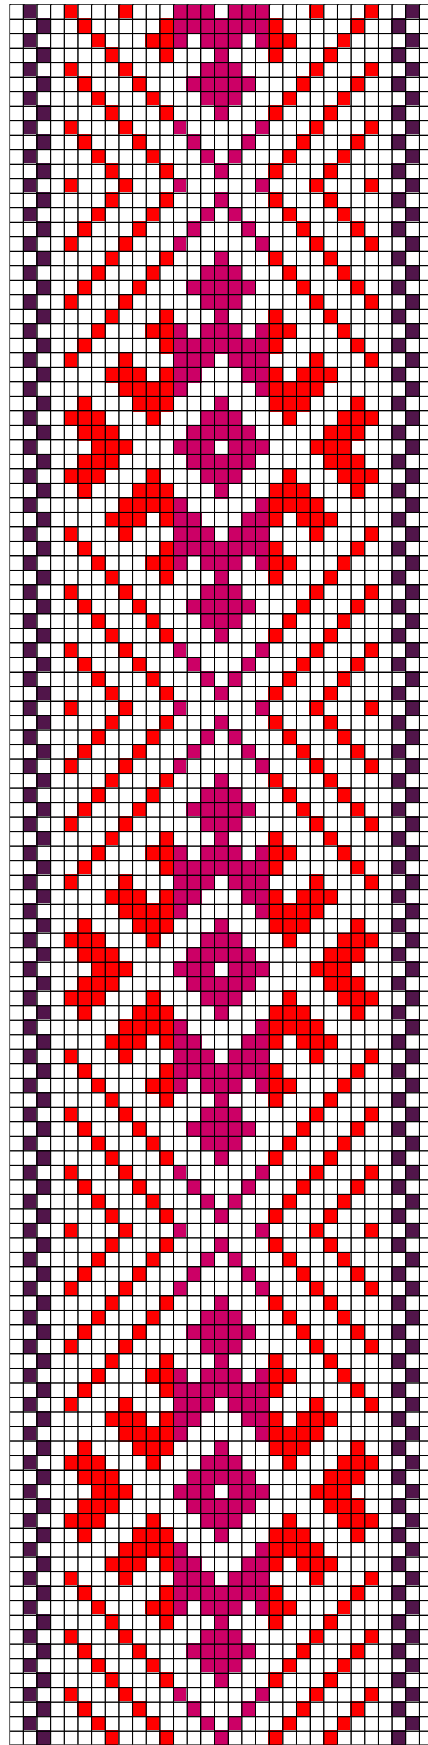

RISTI ERM A 623:45