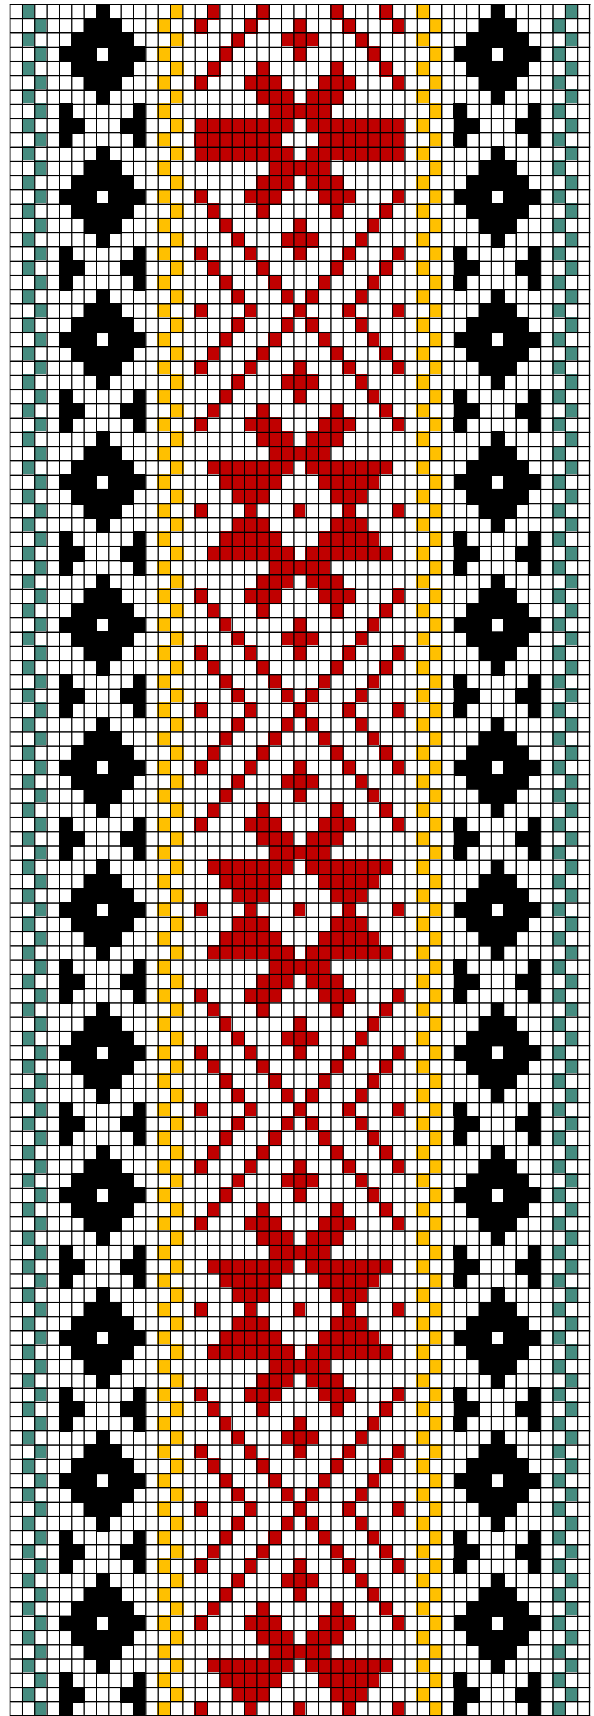

## 28. RISTI ERM A 293:119

- **Materjalid:** Pruun, kollane ja tumesinine villane lõng ning linased taustalõimed ja kude.
- **Möödud:** 4,2 x 213 cm, 9 cm narmad on neljas palmikus, lõpeb tutina.
- **Kirjeldus:** Risti khk. Suur-Pakri.
- **Rakendus:** Kaheotsa vöö.