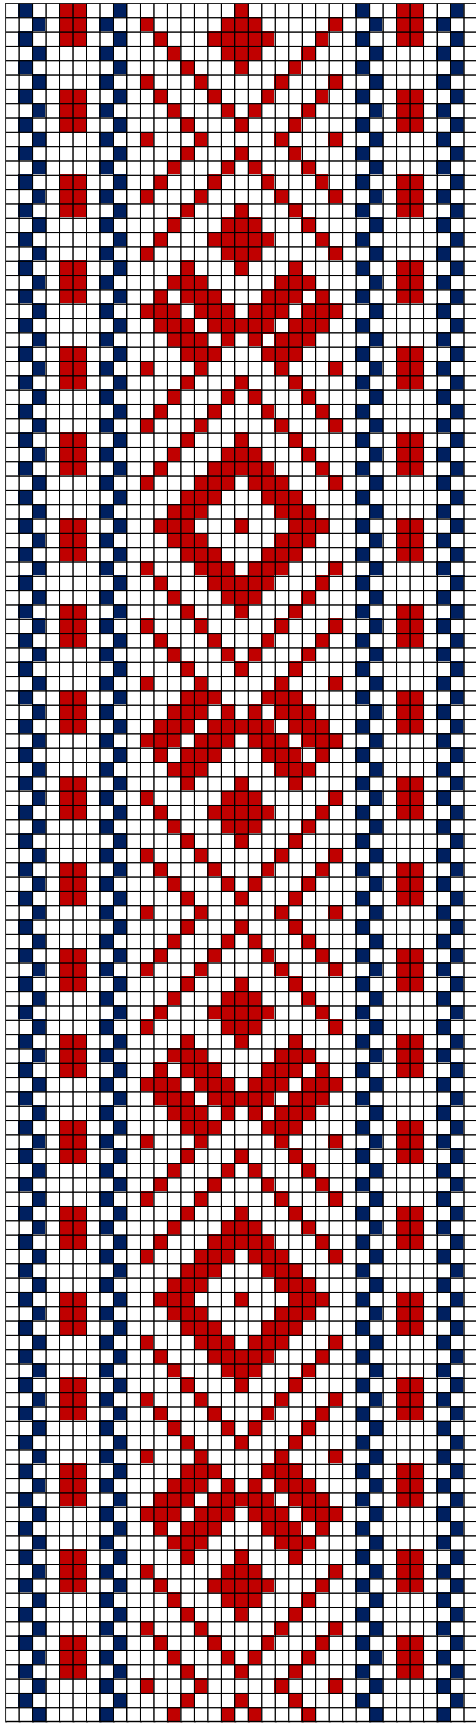

PAKRI HMK 8909 AJ 3294