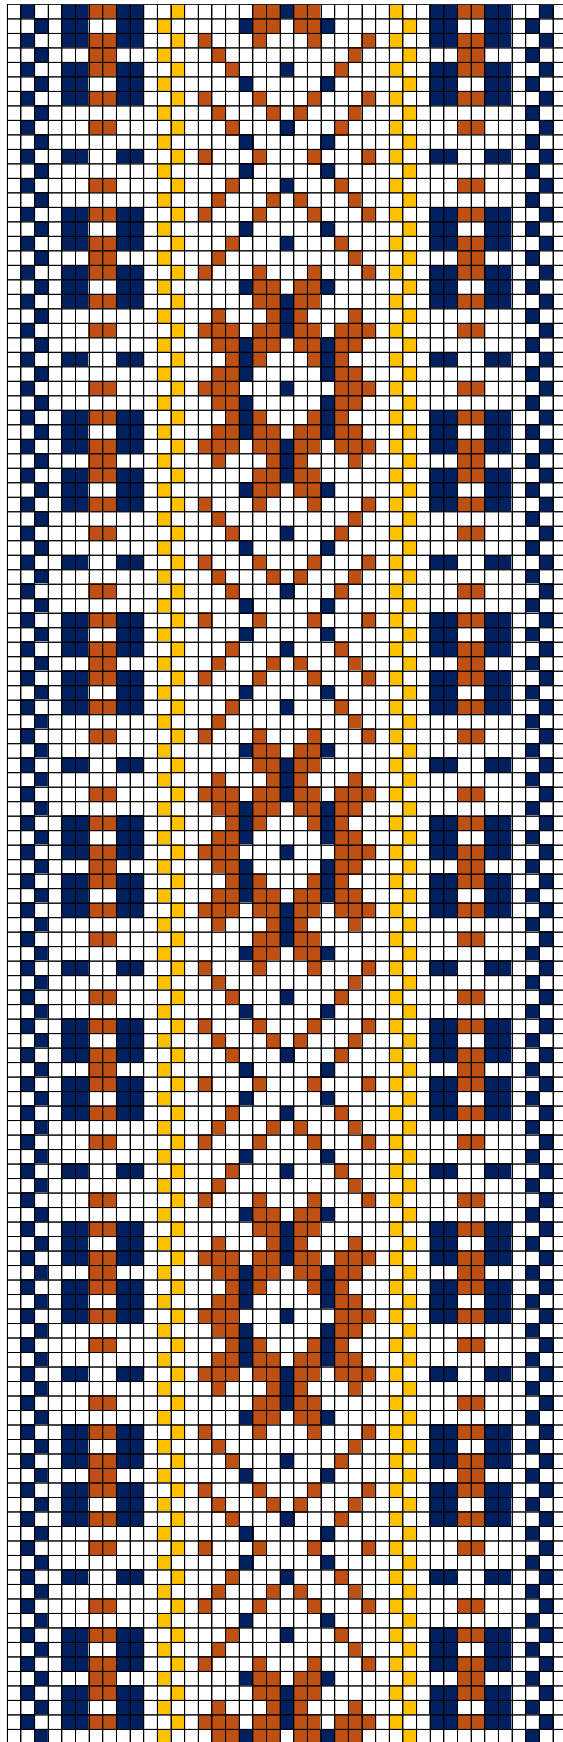

RISTI ERM 9486