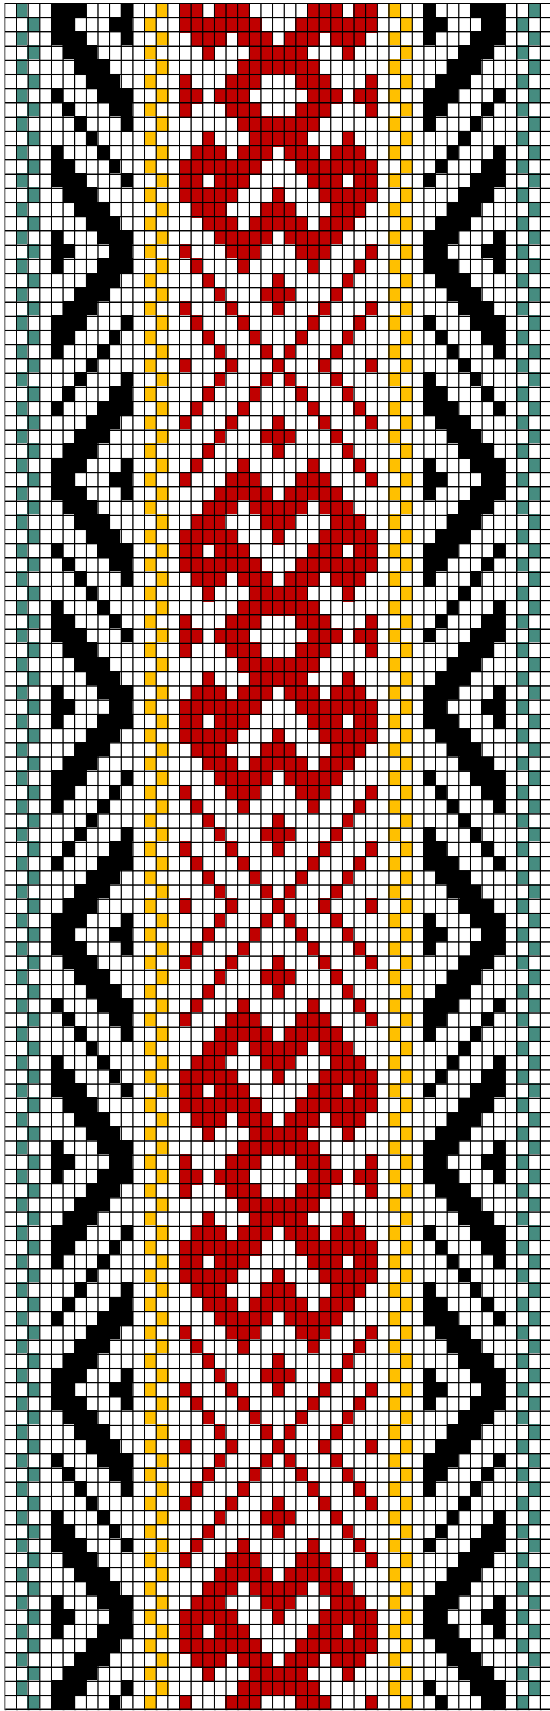

## 28. RISTI ERM A 293:119

- **Materjalid:** Pruun, kollane ja tumesinine villane lõng ning linased taustalõimed ja kude.
- **Möödud:** 4,2 x 213 cm, 9 cm narmad on neljas palmikus, lõpeb tutina.
- **Kirjeldus:** Risti khk. Suur-Pakri.
- **Rakendus:** Kaheotsa vöö.