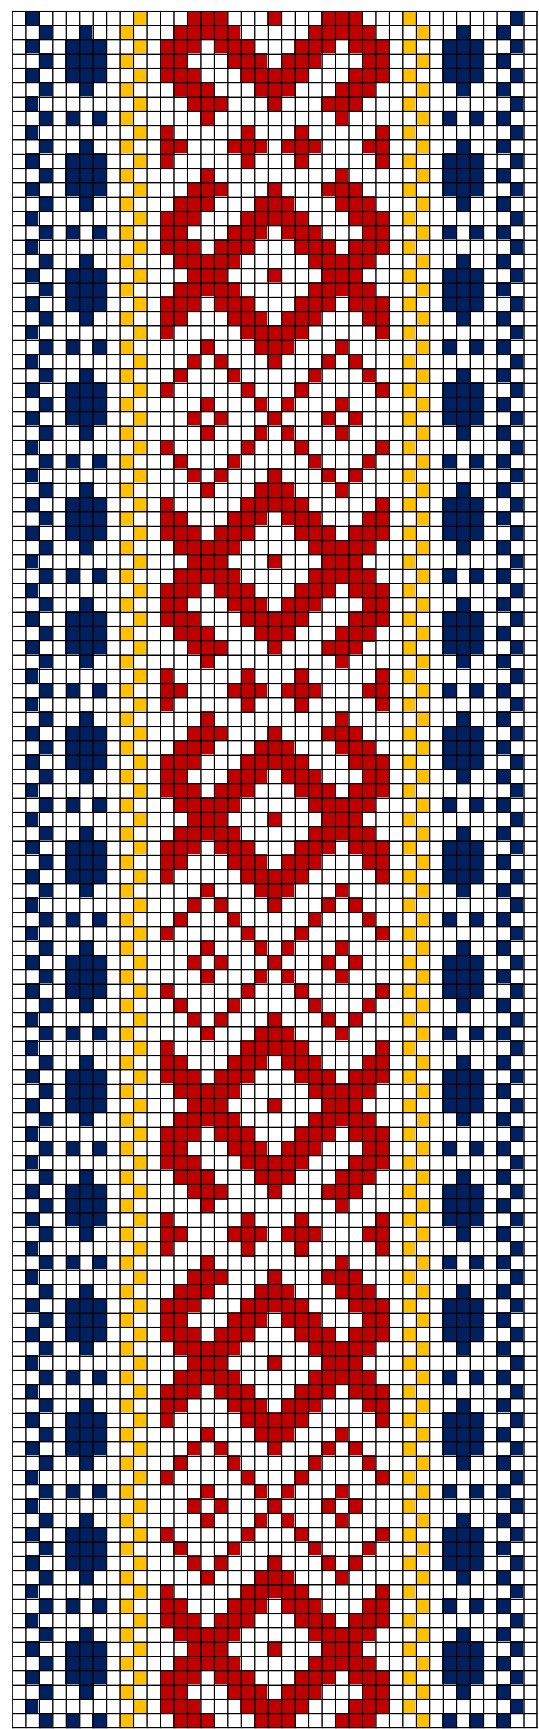

RISTI ERM 9519