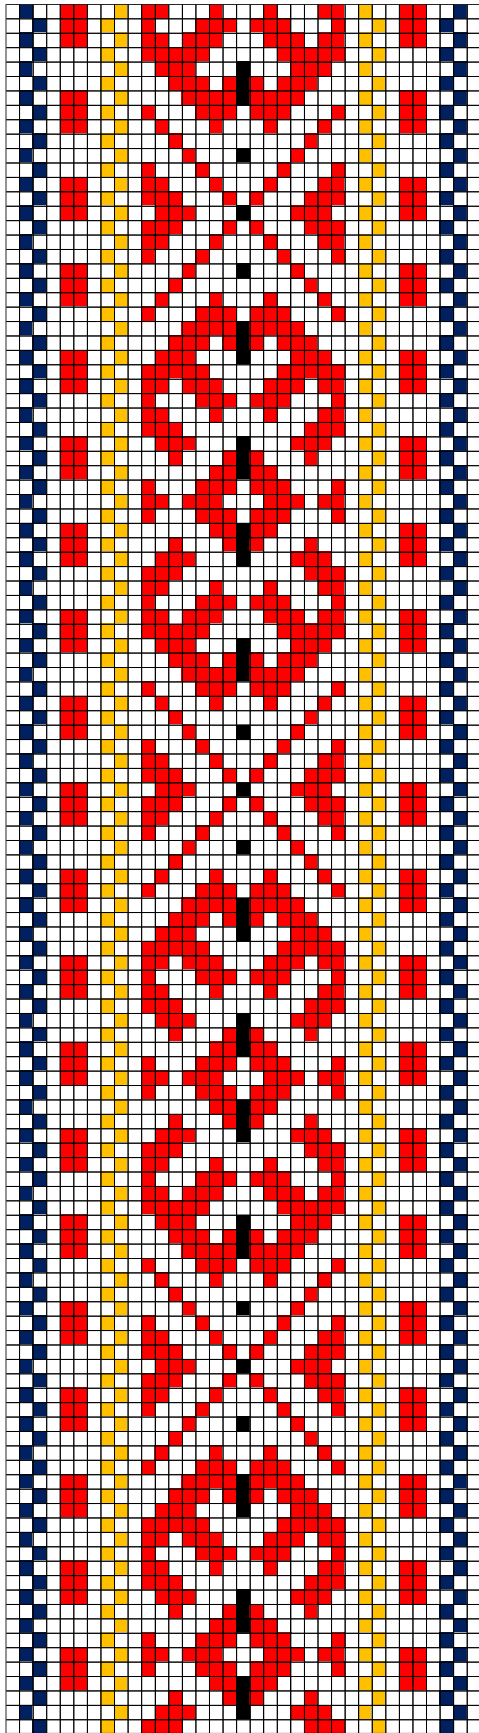

RISTI ERM A 509:1508