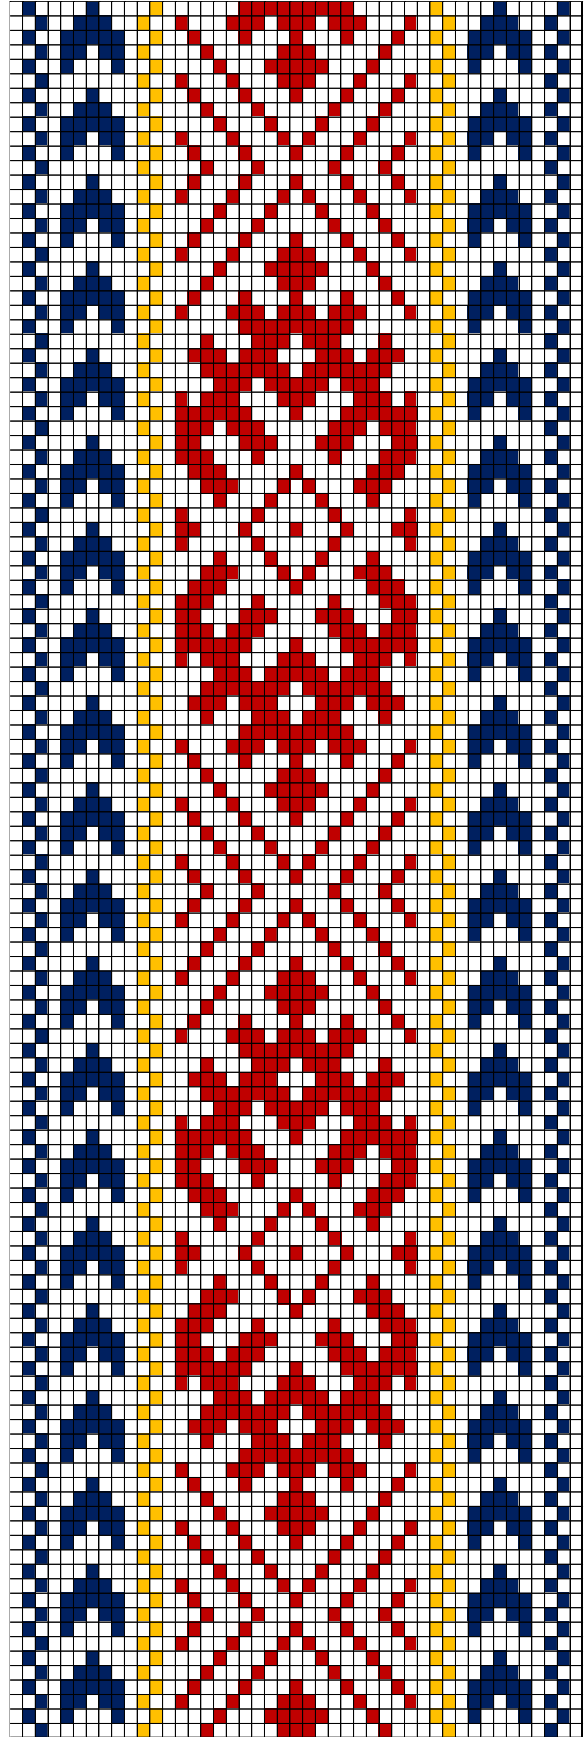

RISTI ERM A 509:1165