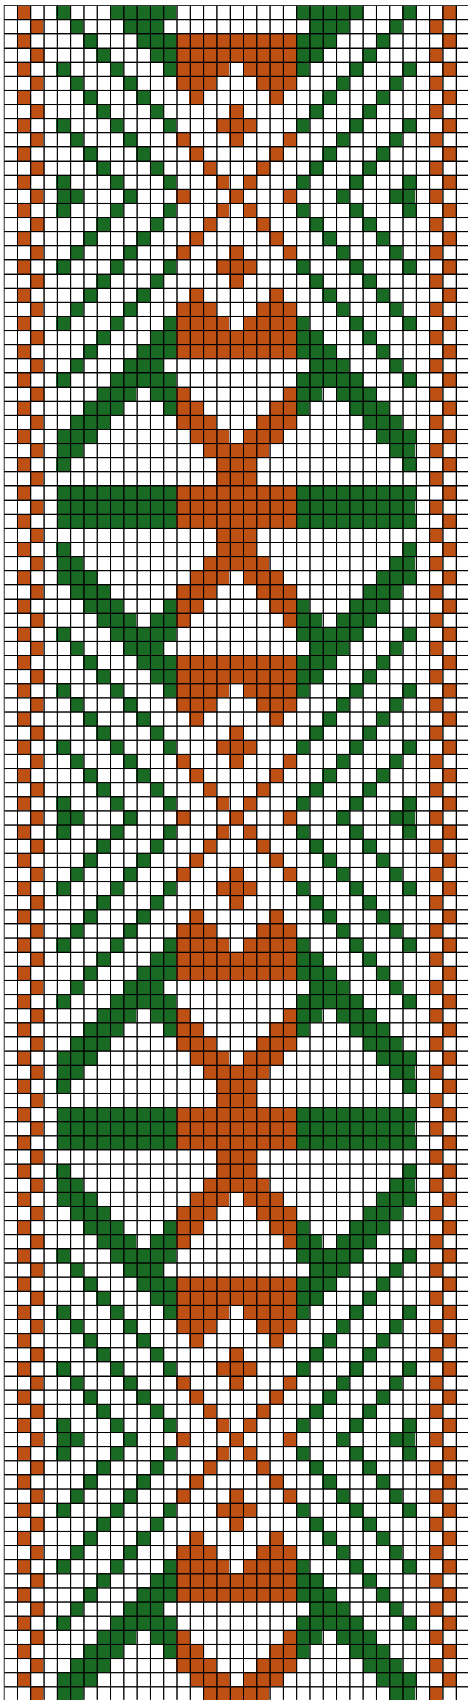

RISTI ERM A 293:113