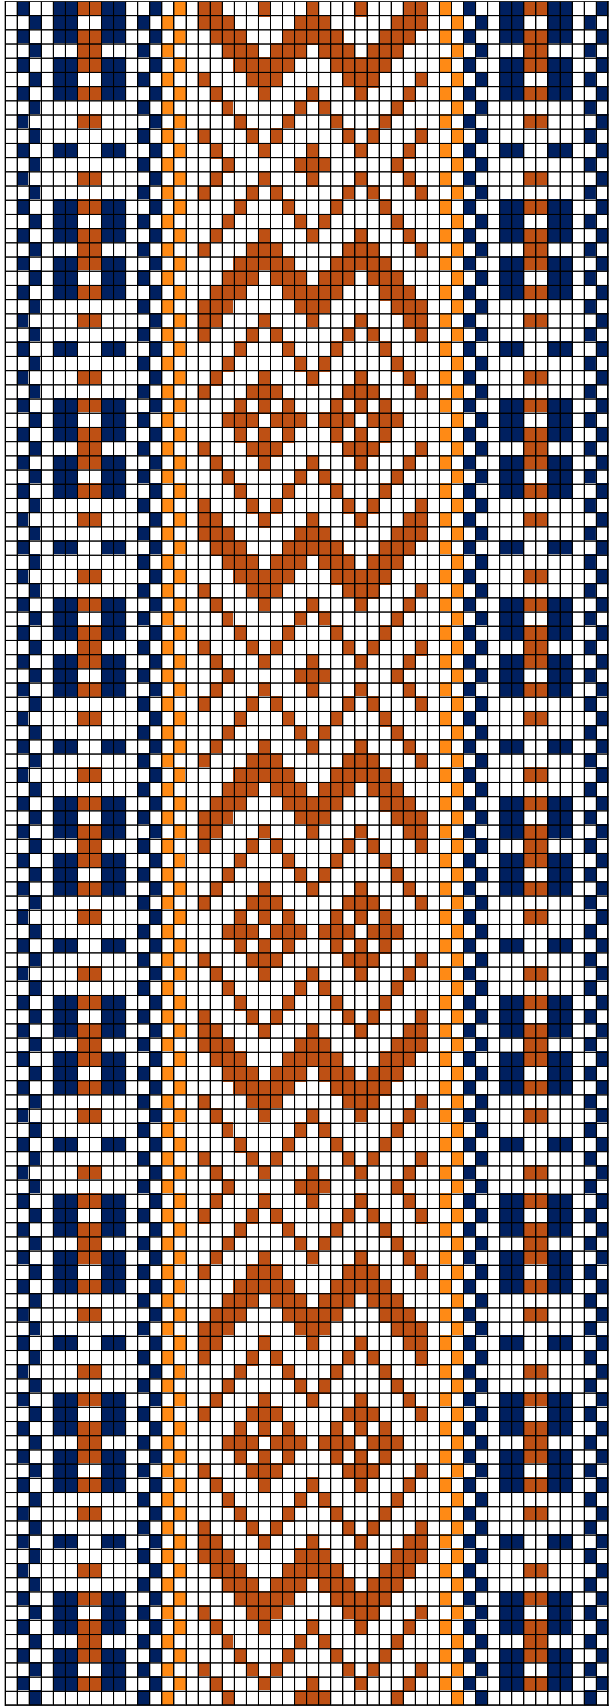

RISTI ERM A 509:931