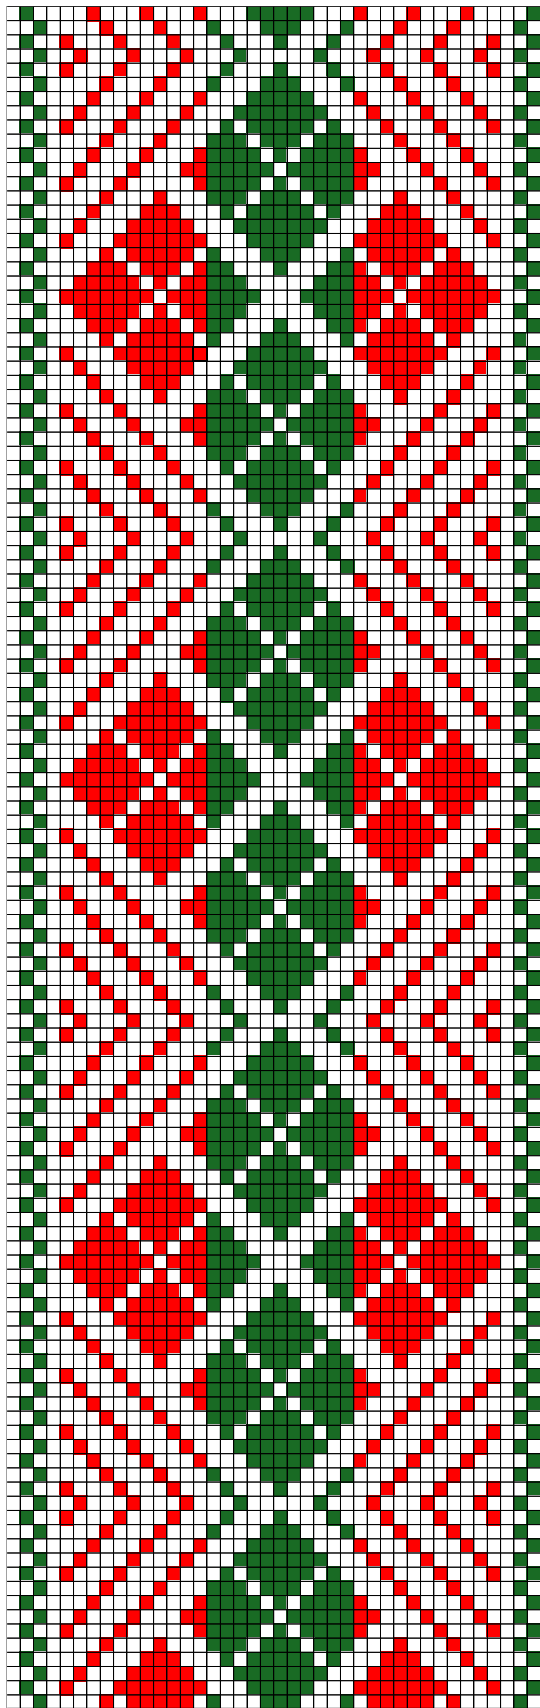

## 1. RISTI ERM 2228

- **Materjalid:** Punane ja roosakaslilla villane lõng ning linased taustalõimed ja kude.
- **Möödud:** 3,5 x 240 cm, 10,5 cm narmad neljas palmikus, lõpeb tutina.
- **Kirjeldus:** 1871. Risti khk.
- **Rakendus:**

## 2. RISTI ERM 2237

- **Materjalid:** Punane ja roosakaslilla villane lõng ning linased taustalõimed ja kude.
- **Möödud:** 3,5 x 240 cm, 10,5 cm narmad kuues palmikus, lõpeb tutina.
- **Kirjeldus:** Risti khk.
- **Rakendus:** Kolme mustriosaga vöö.