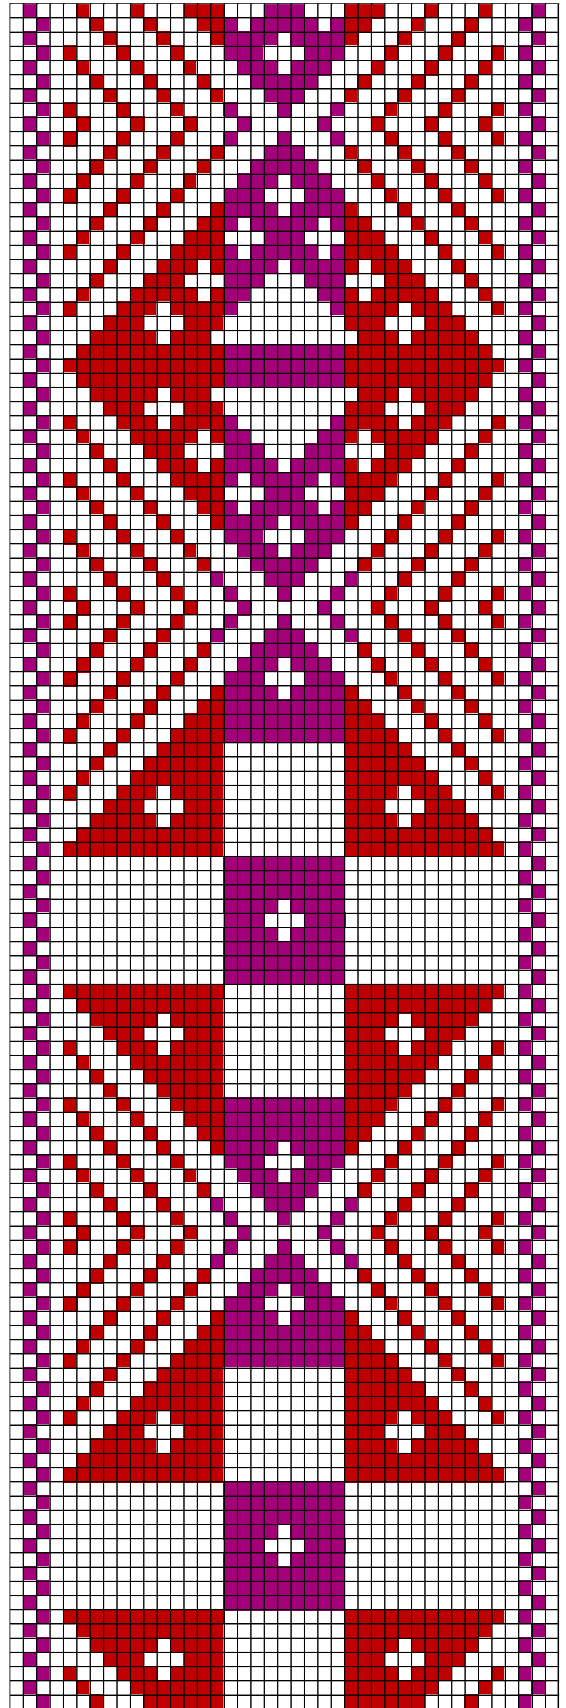

# RISTI KIRIVÖÖD

Mustri skeemid teostas Tiia Artla

RISTI ERM 2228

## 1. RISTI ERM 2228

- **Materjalid:** Punane ja roosakaslilla villane lõng ning linased taustalõimed ja kude.
- **Möödud:** 3,5 x 240 cm, 10,5 cm narmad neljas palmikus, lõpeb tutina.
- **Kirjeldus:** 1871. Risti khk.
- **Rakendus:**