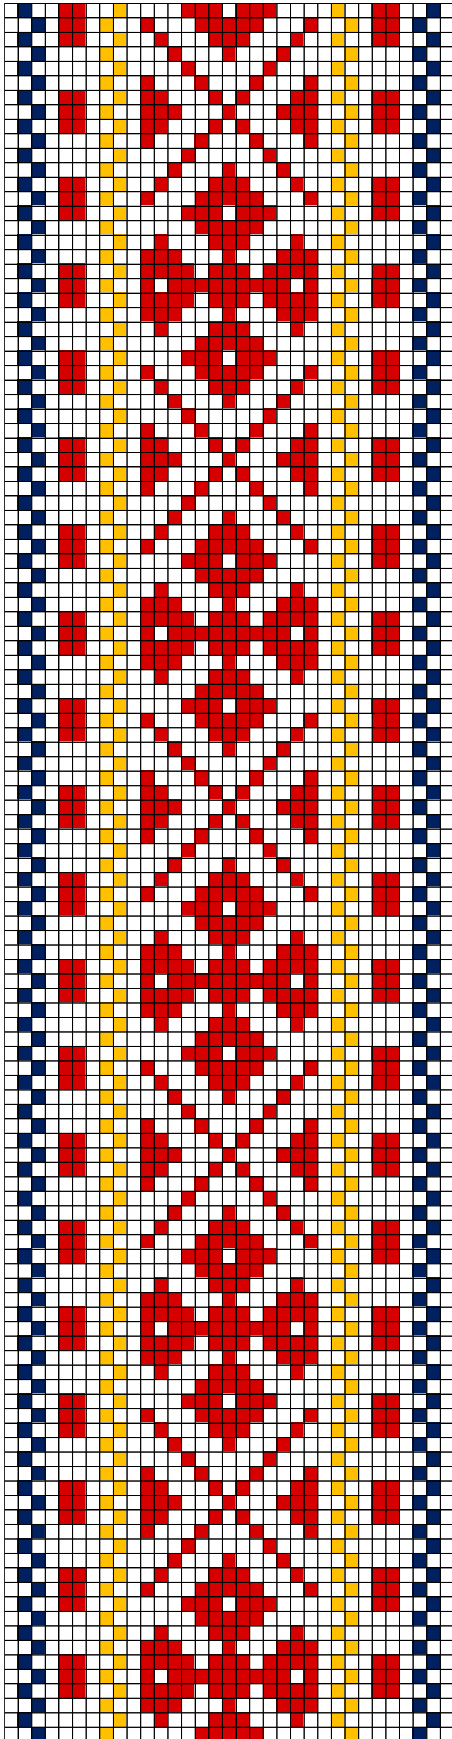

RISTI ERM A 509:1350