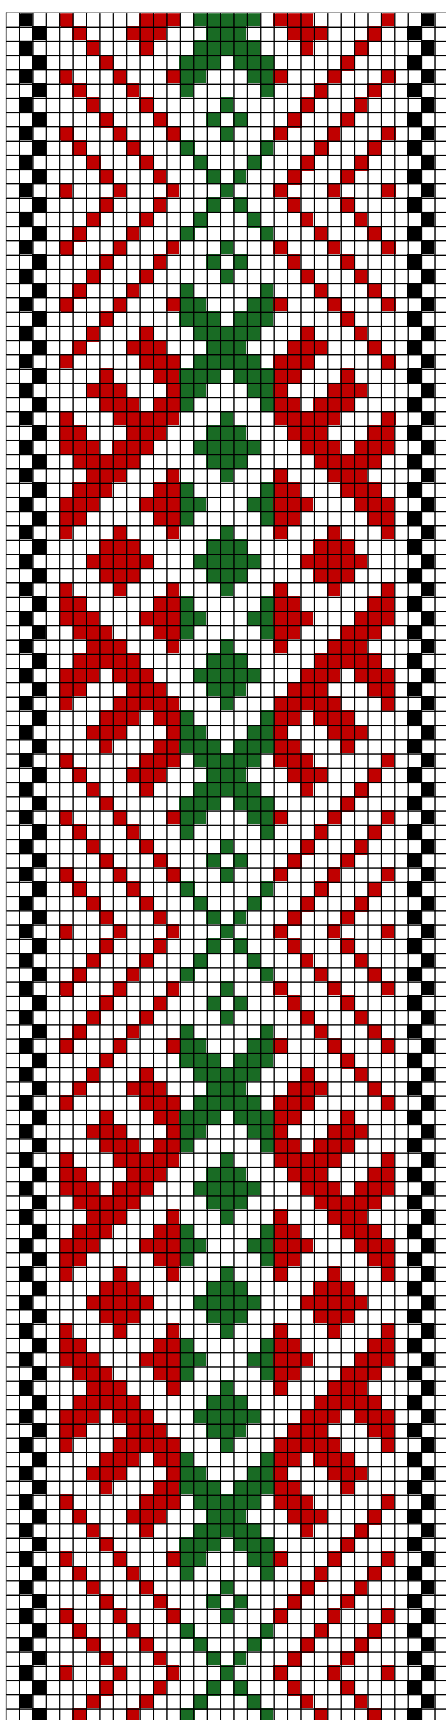

RISTI ERM A 293:101