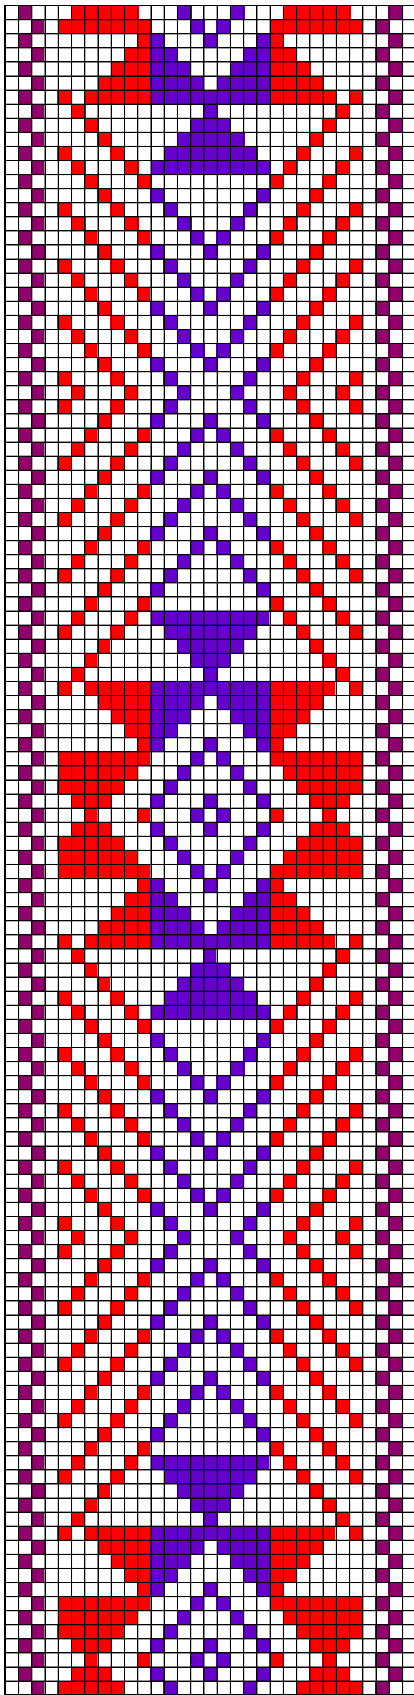

RISTI ERM 9434