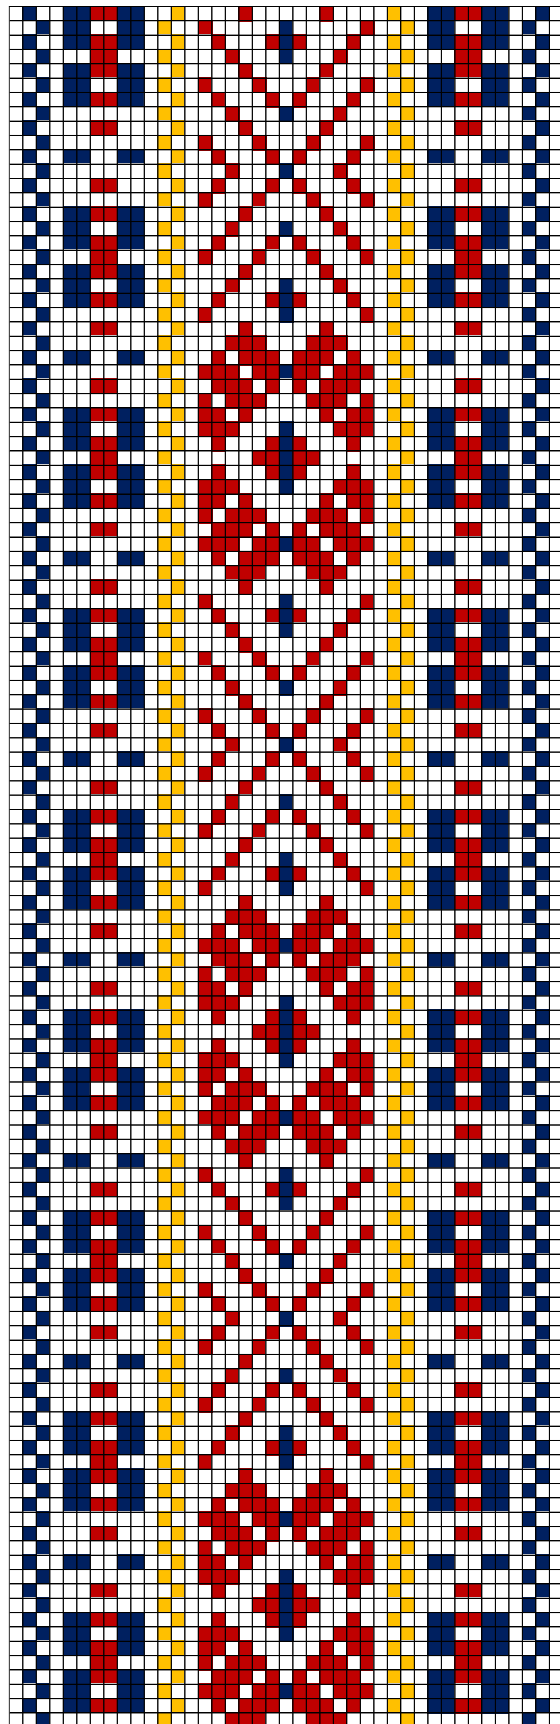

RISTI ERM A 489:344