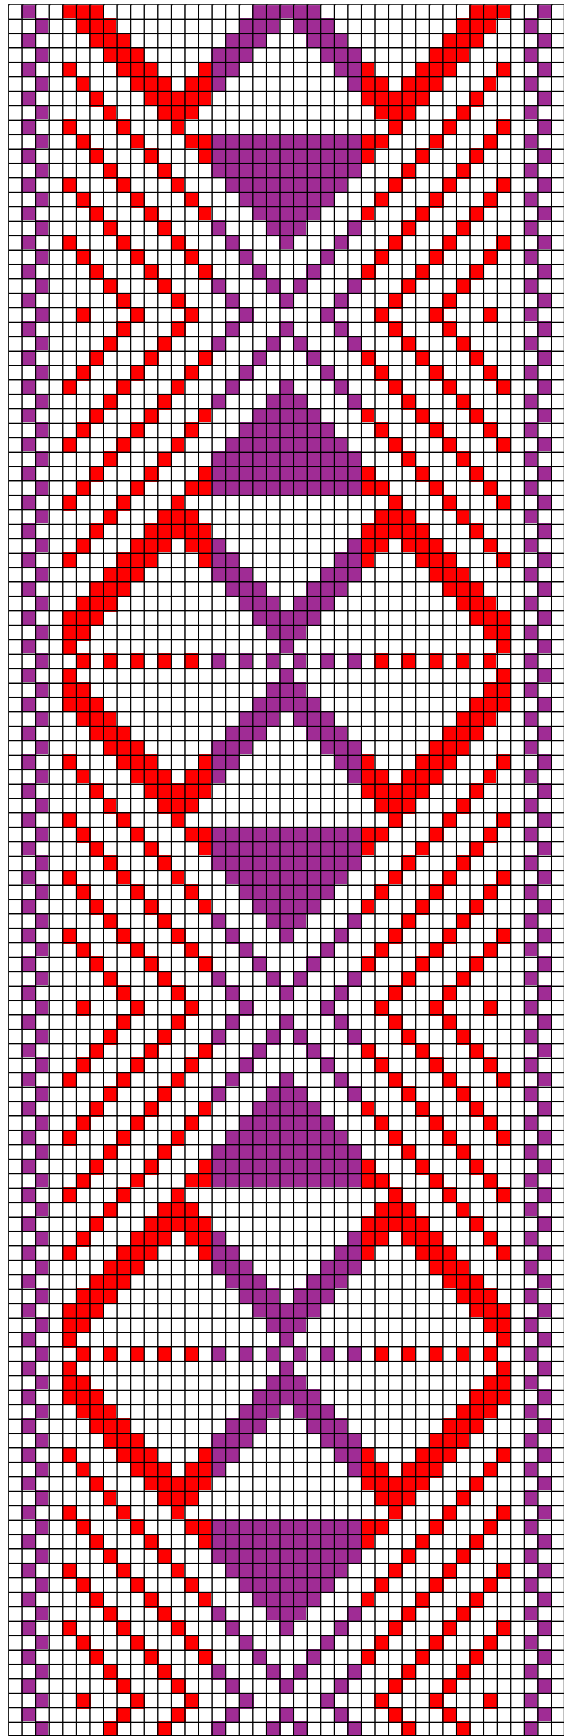

RISTI ERM A 509:973