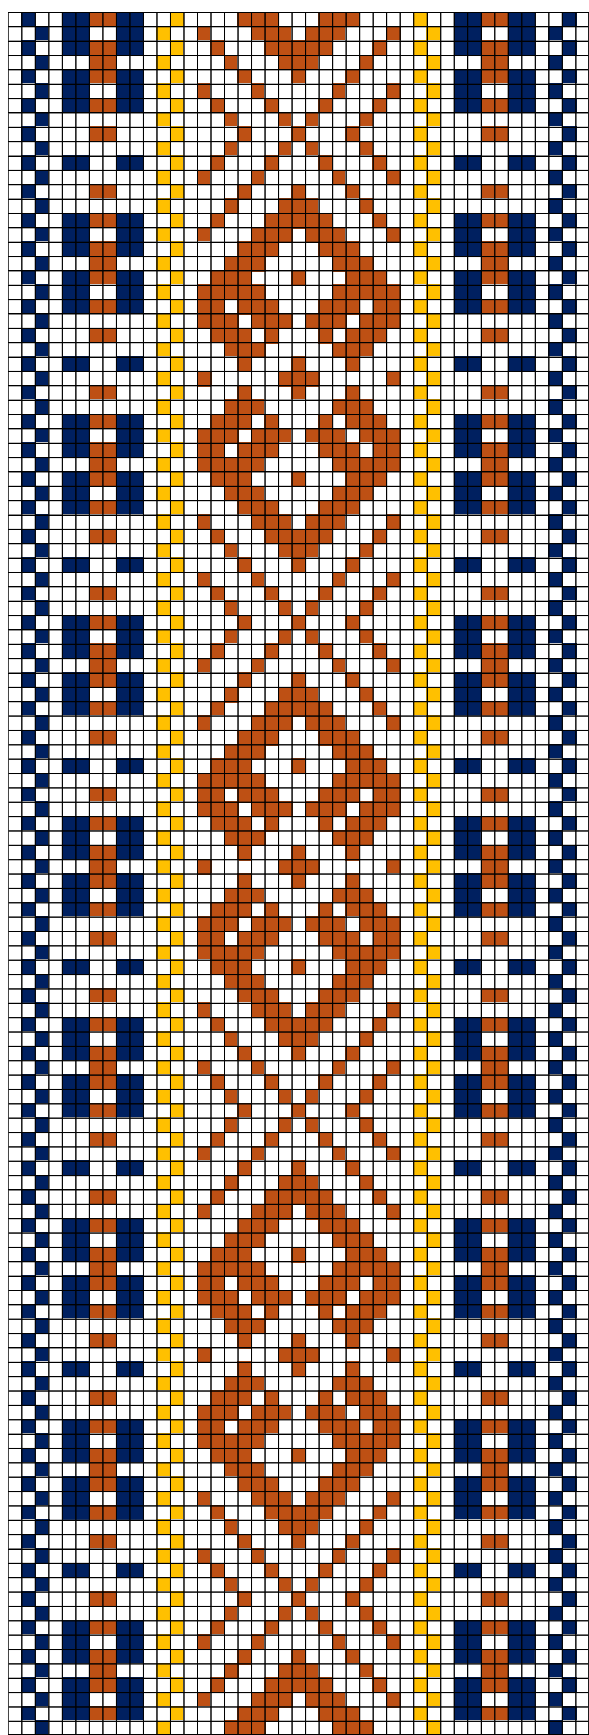

RISTI ERM 9467