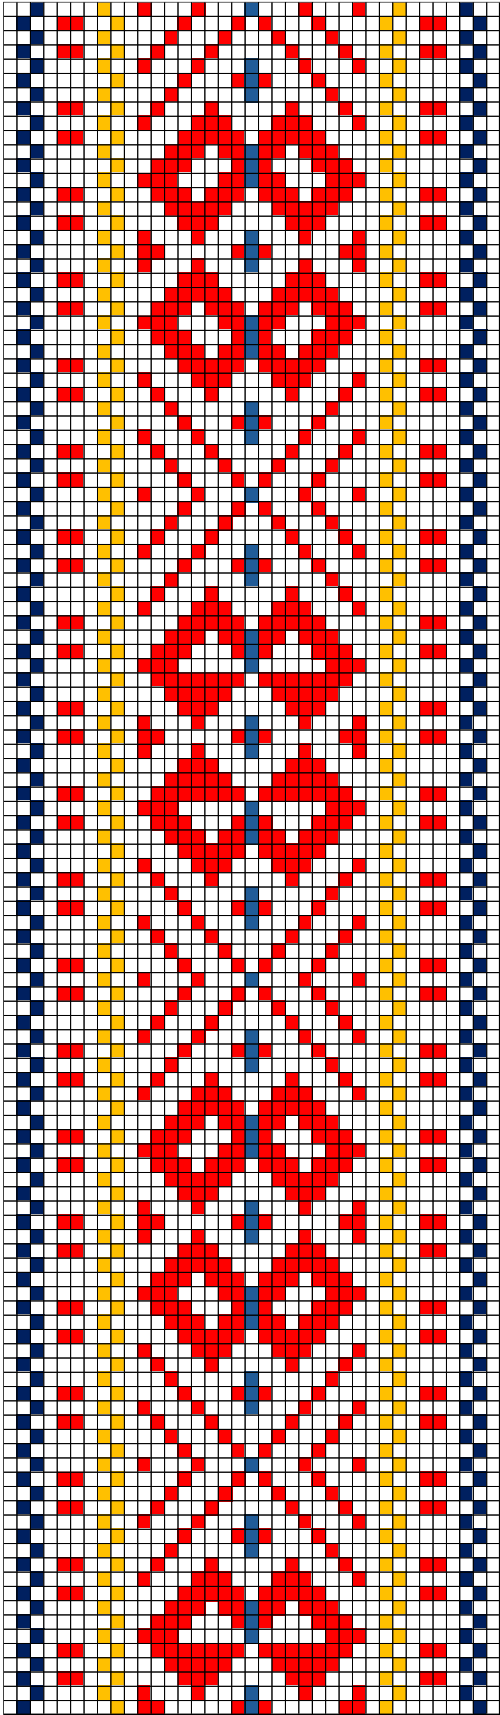

RISTI ERM A 489:336