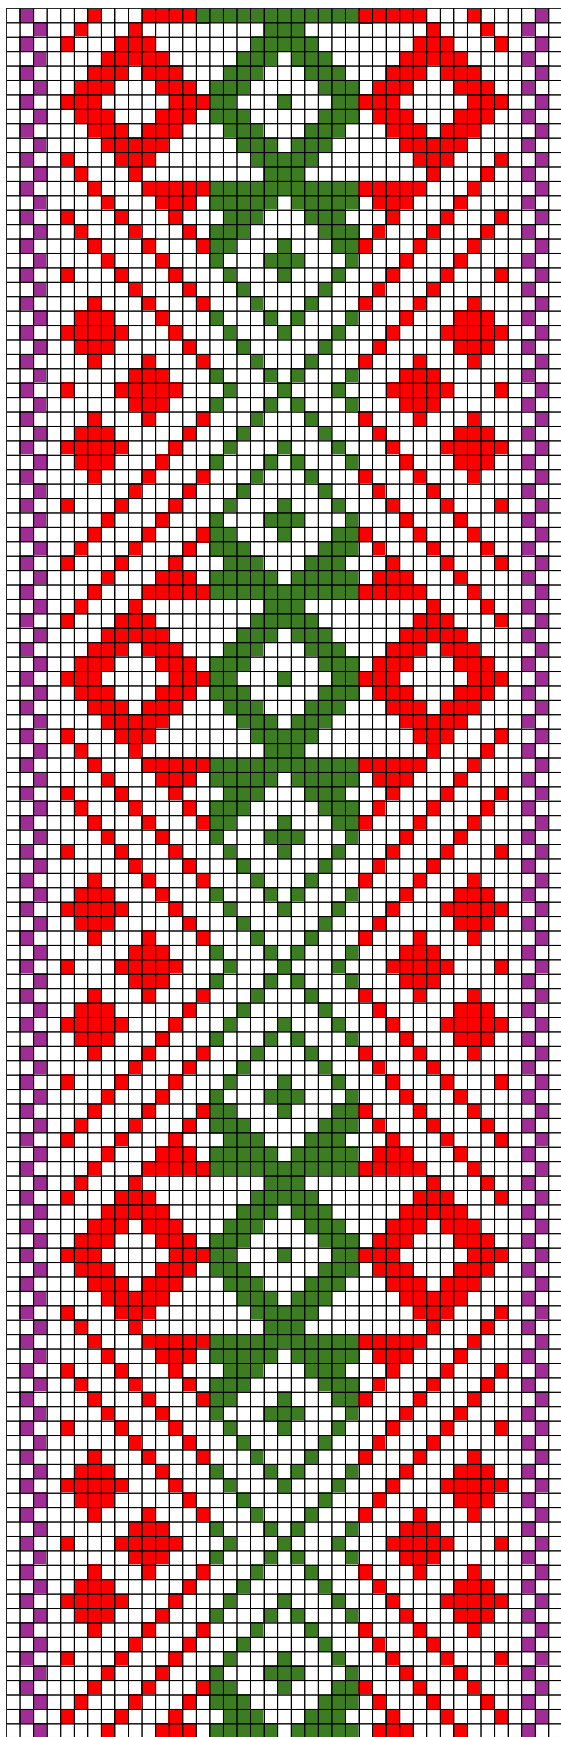

RISTI ERM A 509:1021