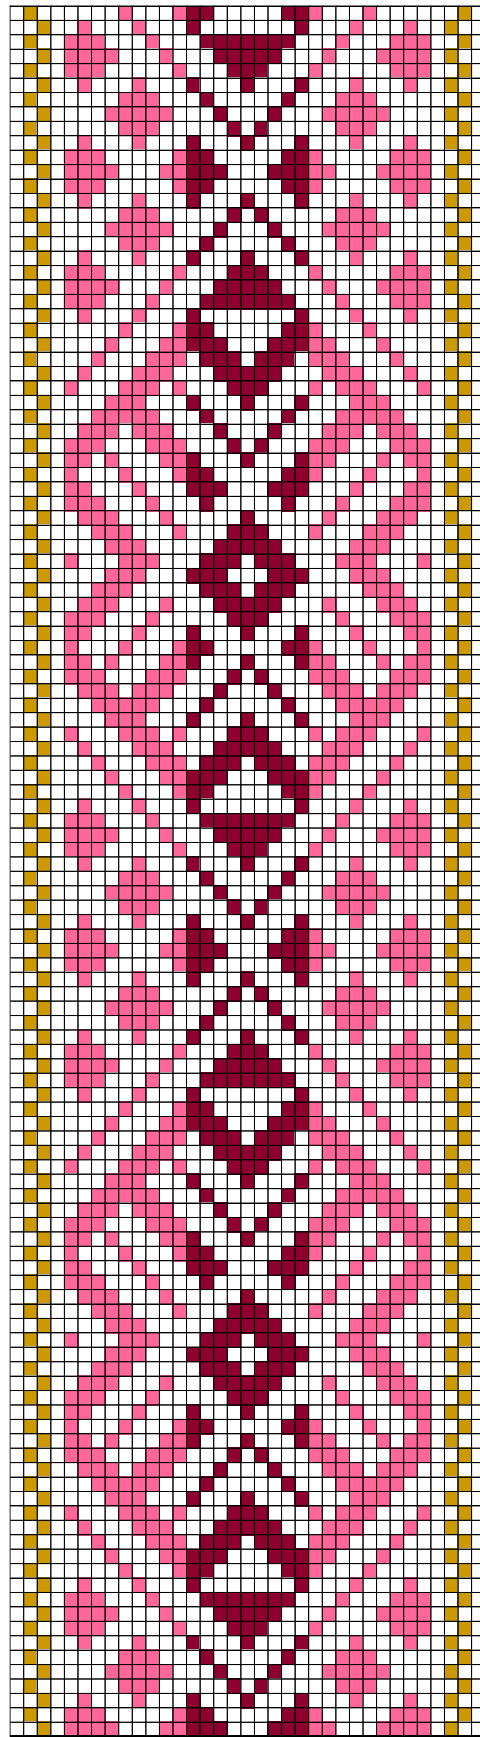

RISTI ERM A 509:1318