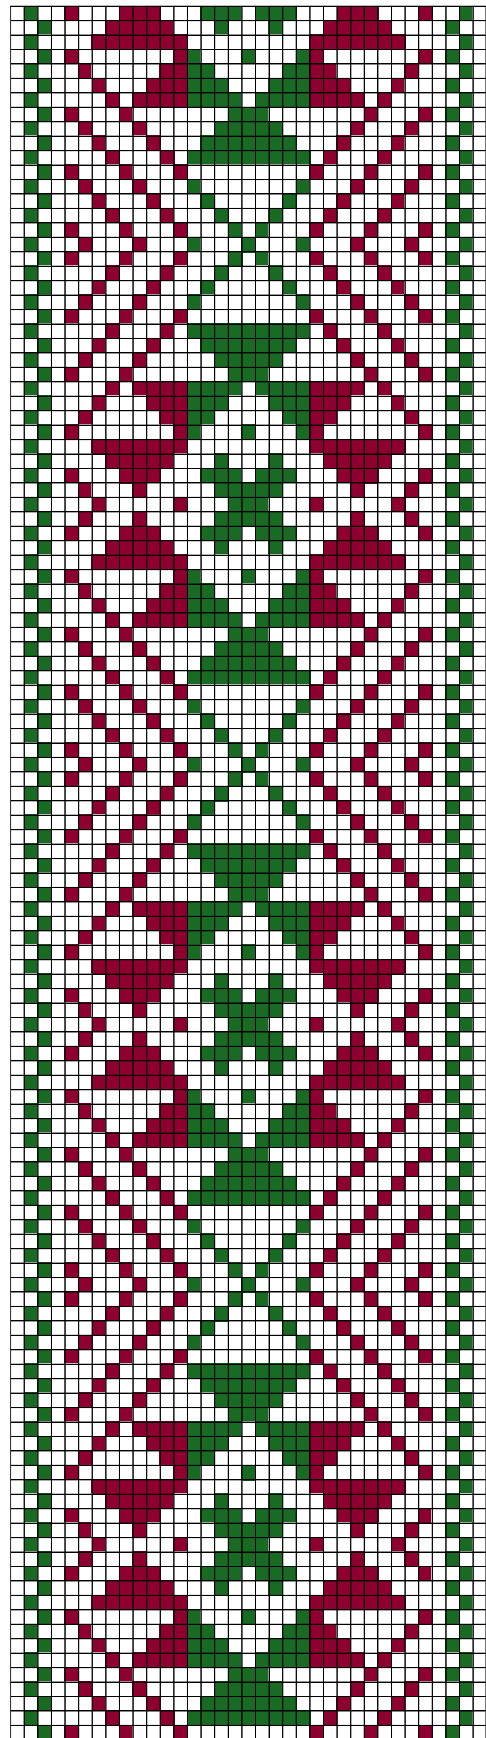

RISTI ERM A 456:3