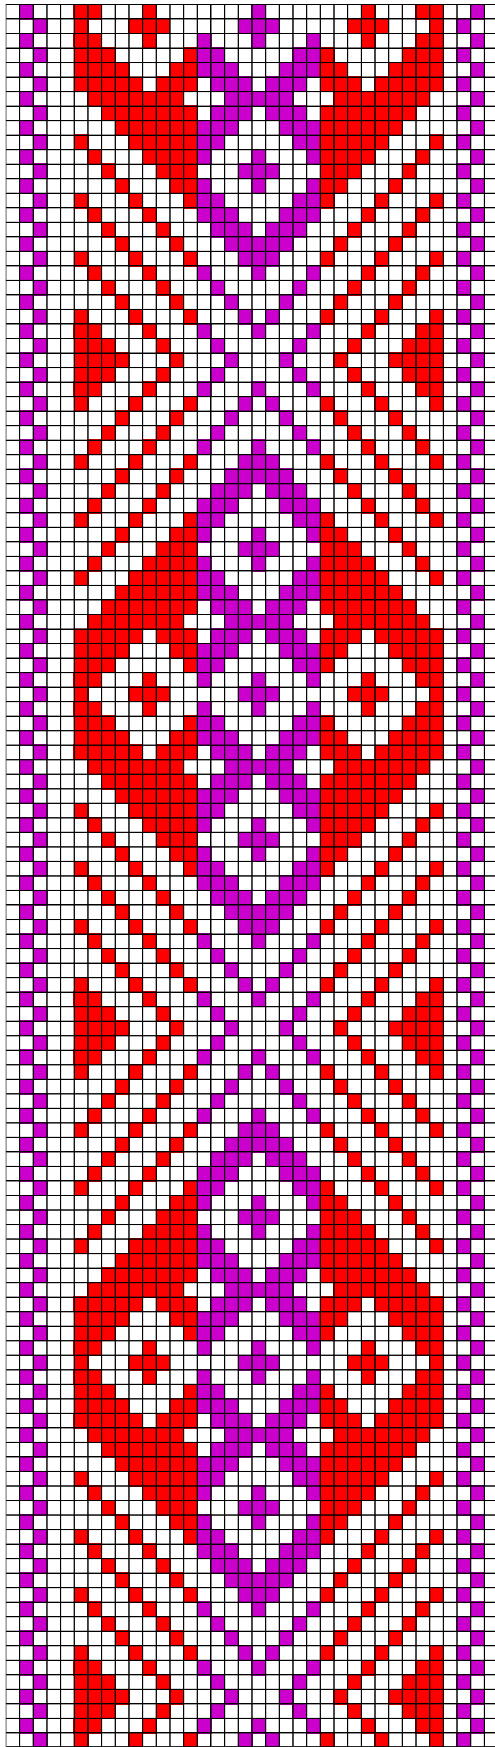

# RISTI KIRIVÖÖD

Mustri skeemid teostas Tiia Artla

RISTI ERM 2228

## 1. RISTI ERM 2228

- **Materjalid:** Punane ja roosakaslilla villane lõng ning linased taustalõimed ja kude.
- **Möödud:** 3,5 x 240 cm, 10,5 cm narmad neljas palmikus, lõpeb tutina.
- **Kirjeldus:** 1871. Risti khk.
- **Rakendus:**

## 2. RISTI ERM 2237

- **Materjalid:** Punane ja roosakaslilla villane lõng ning linased taustalõimed ja kude.
- **Möödud:** 3,5 x 240 cm, 10,5 cm narmad kuues palmikus, lõpeb tutina.
- **Kirjeldus:** Risti khk.
- **Rakendus:** Kolme mustriosaga vöö.