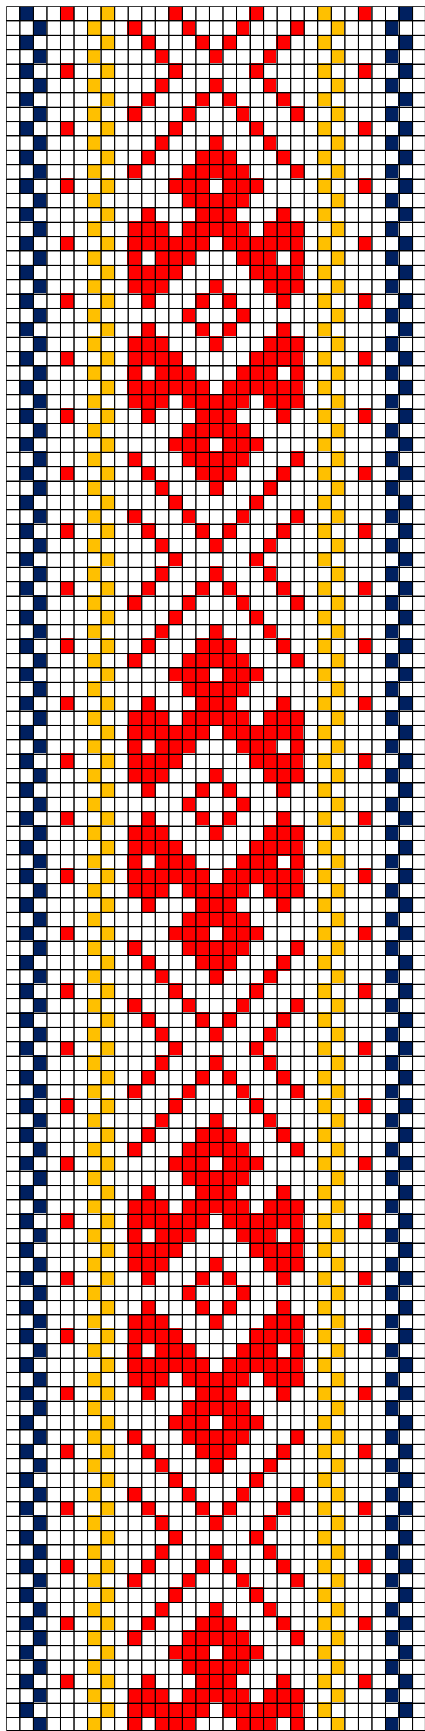

RISTI ERM A 489:341