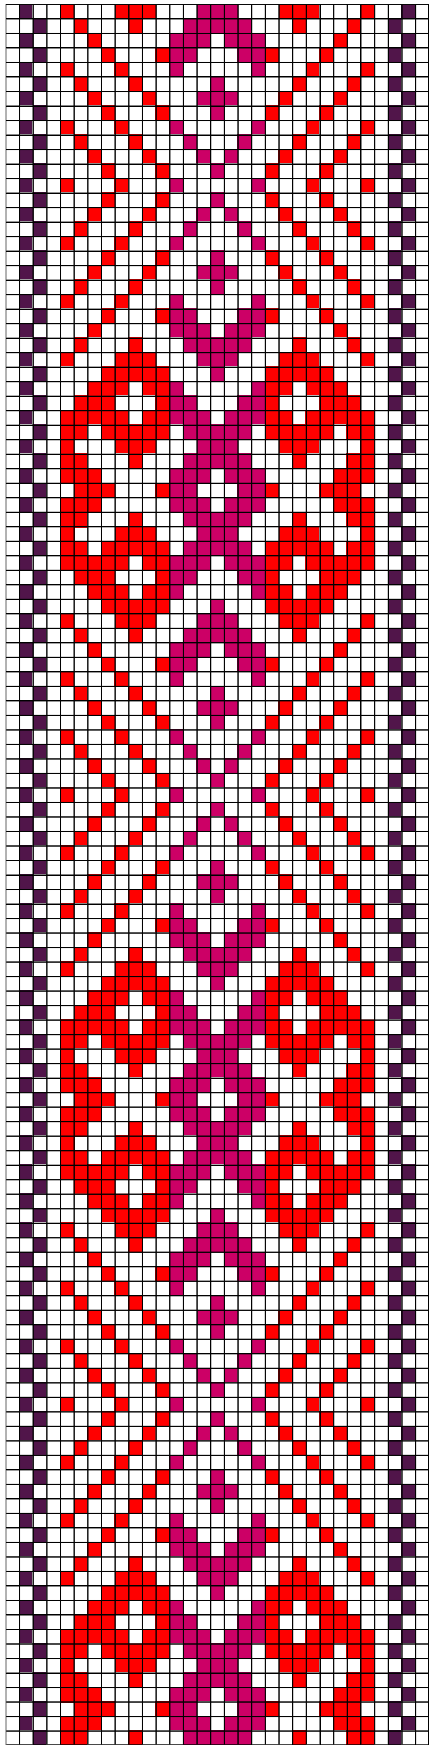

RISTI ERM A 623:45