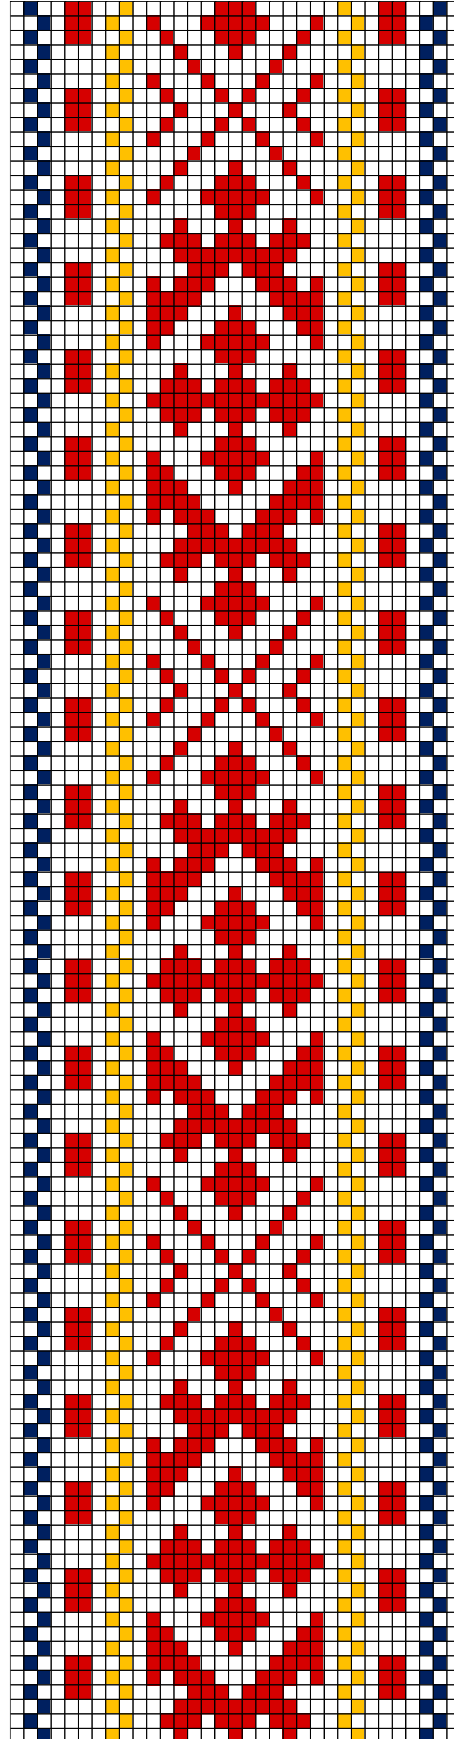

RISTI ERM A 509:1350