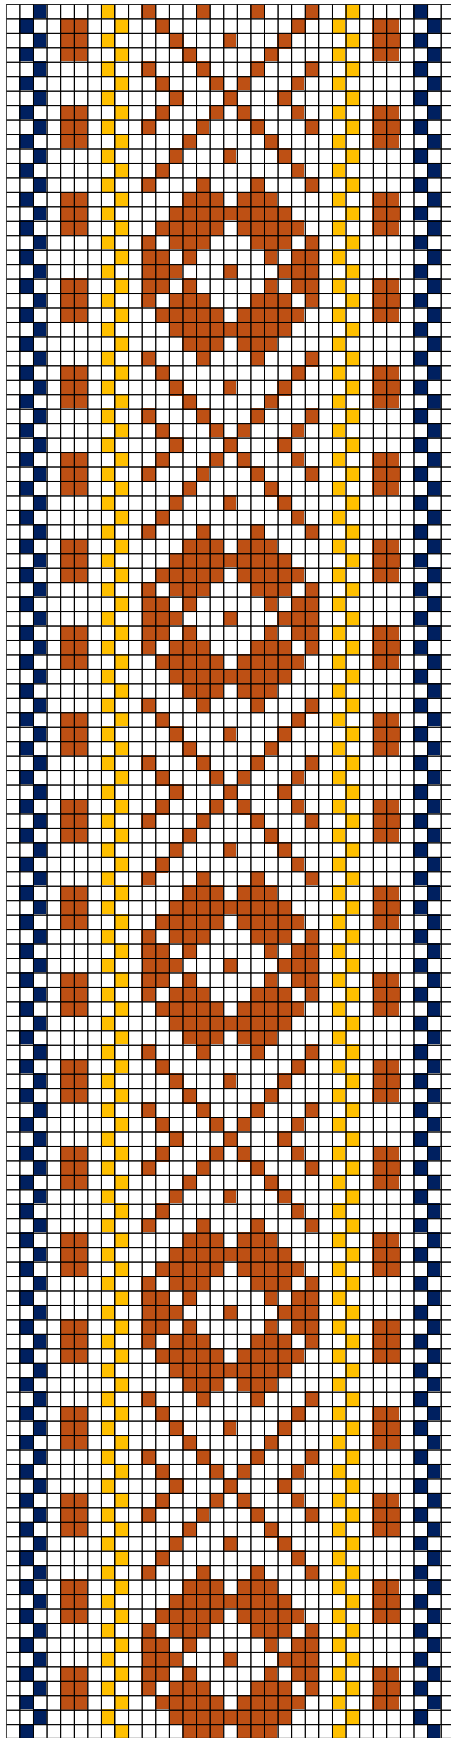

RISTI ERM A 293:119