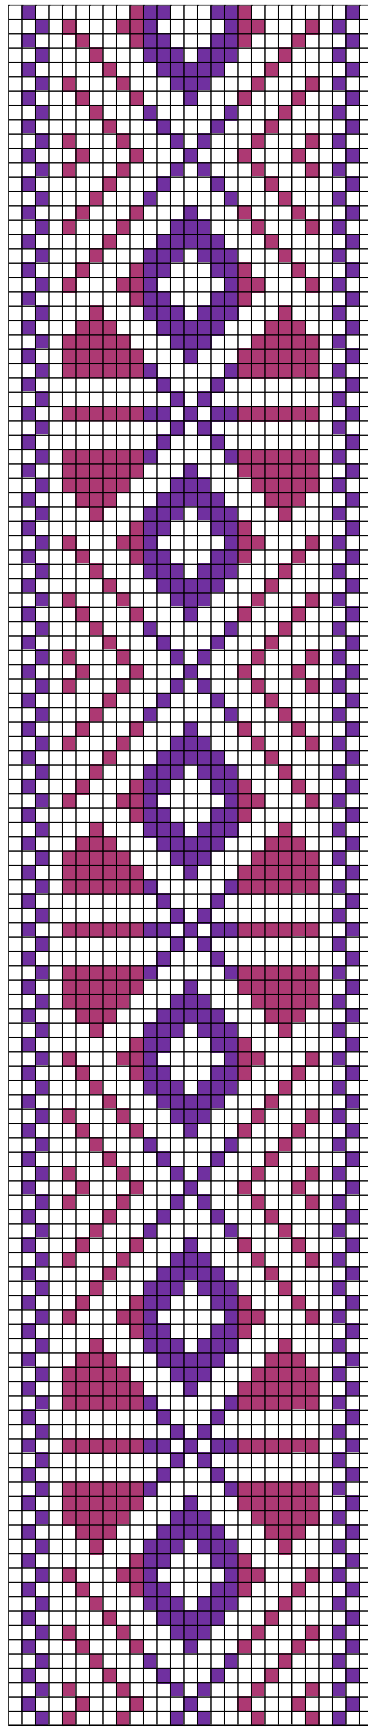

RISTI ERM A 509:1662