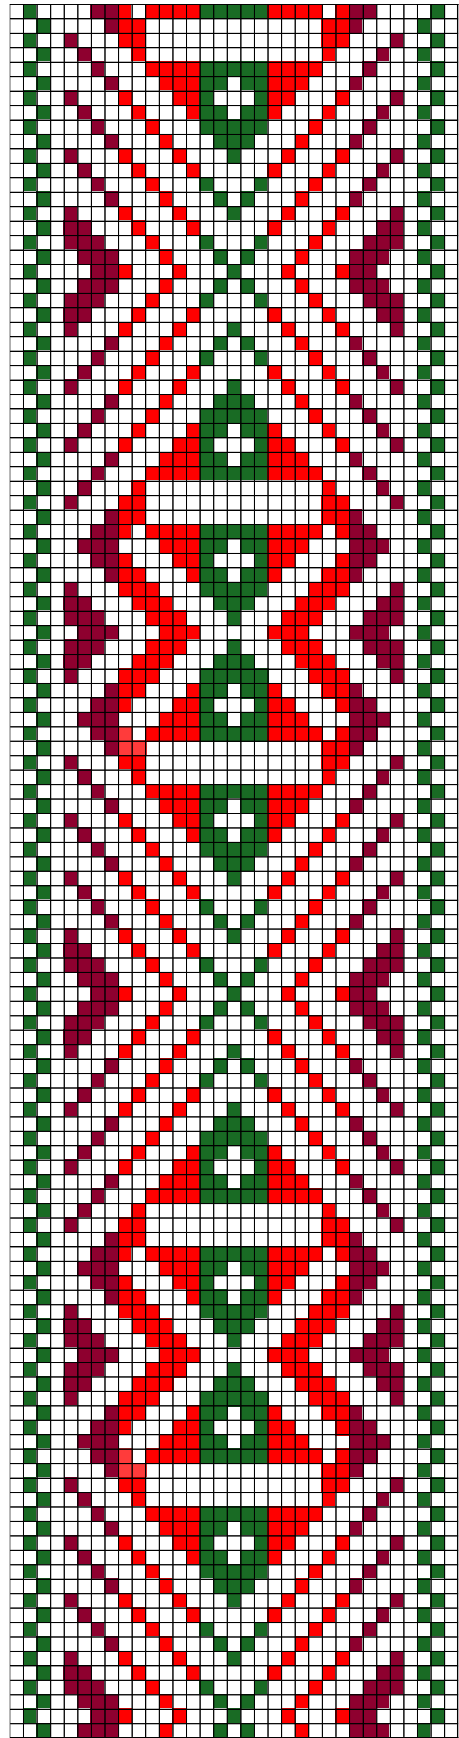

RISTI ERM 15922