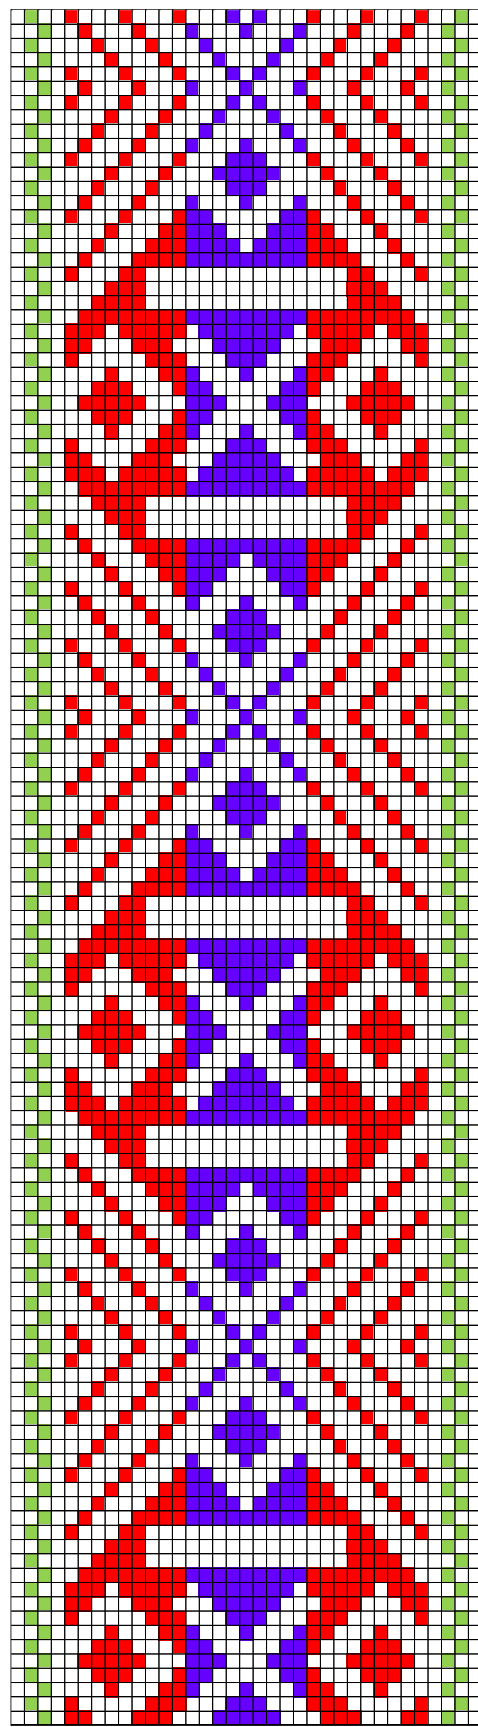

RISTI ERM A 509:1327