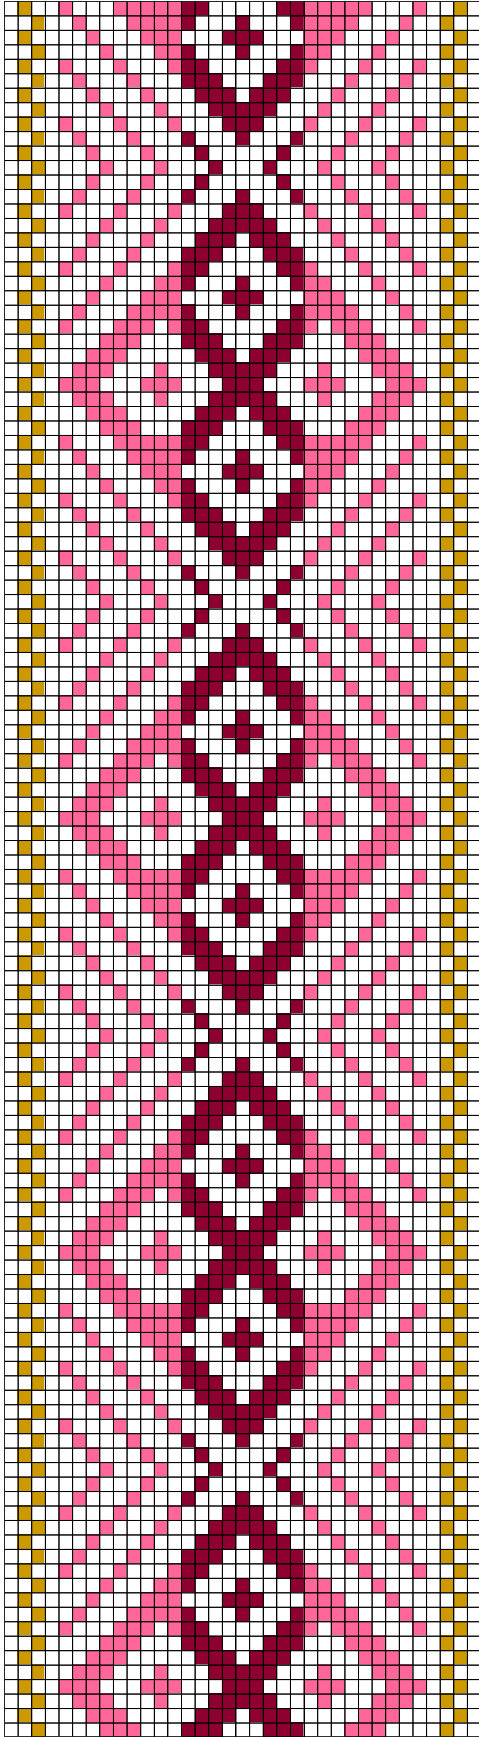

#### 46. RISTI ERM A 509:1266

- **Materjalid:** Punane, tumesinine ja tumepunane villane lõng ning linased taustalõimed ja kude.
- **Möödud:** 3,8 x 259 cm, 7 cm narmad kolmes palmikus, otsad ühendatud.
- **Kirjeldus:** Risti khk. 1860.a.
- **Rakendus:**