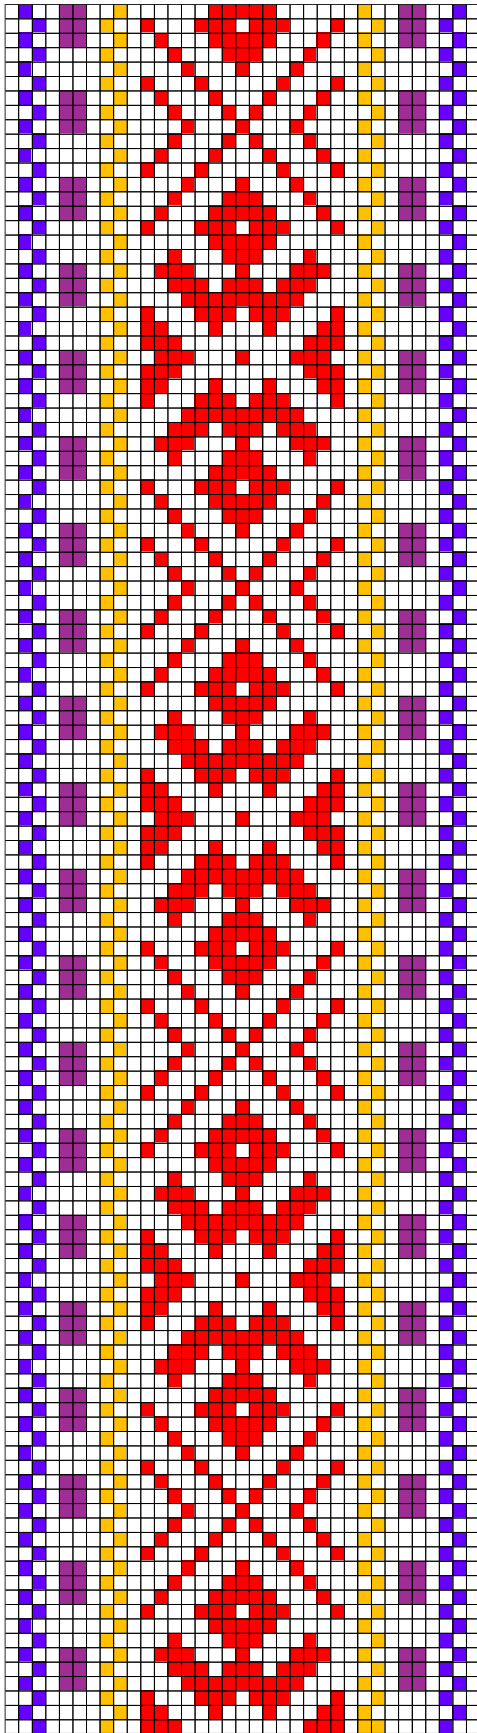

## 42. RISTI ERM A 509:1021

- **Materjalid:** Punane, lillakaspunane ja roheline villane lõng ning linased taustalõimed ja kude.
- **Möödud:** 4,5 x 217 cm, 9 cm narmad kuues palmikus. Otsad ühendatud.
- **Kirjeldus:** Risti khk.
- **Rakendus:** Kaheotsa vöö.