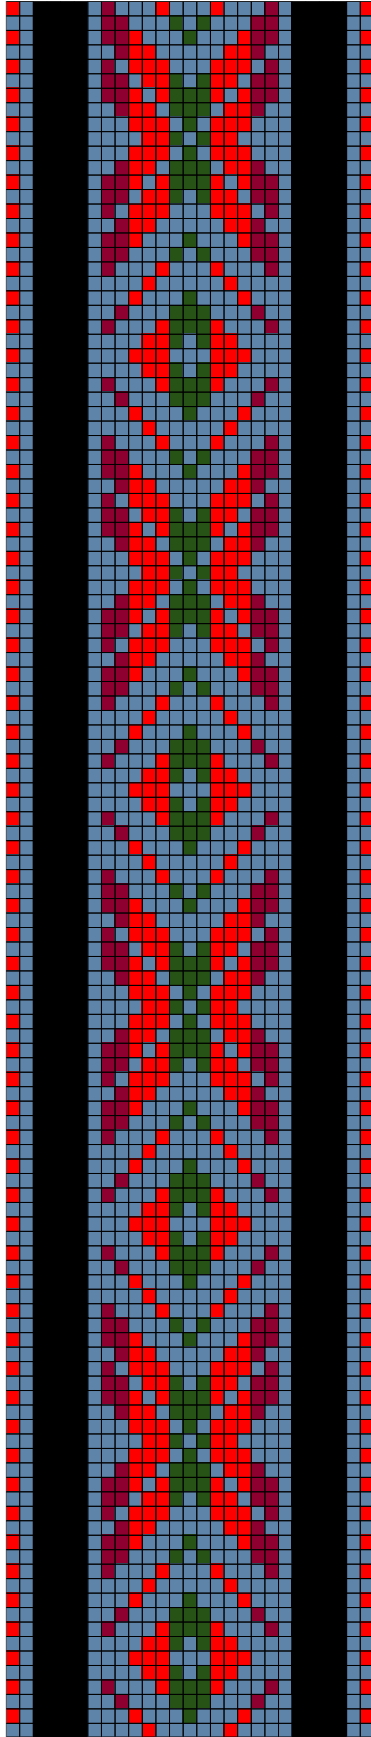

RISTI ERM A 949:112