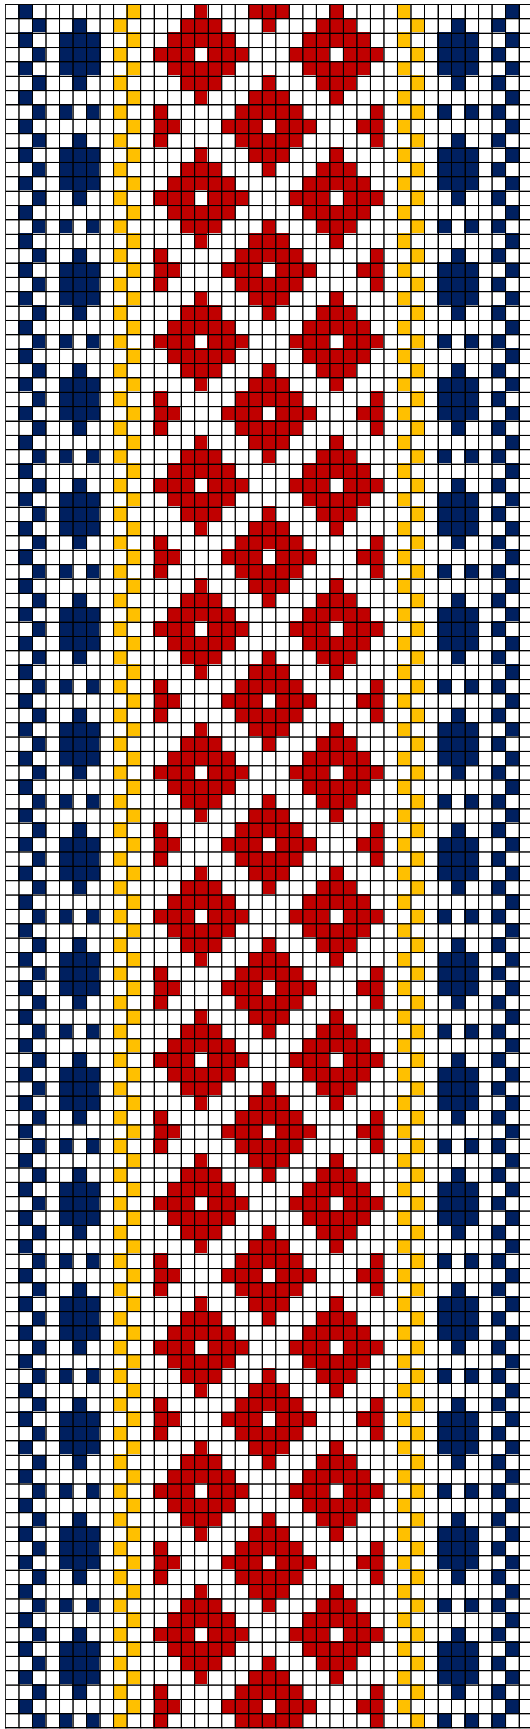

RISTI ERM 9519