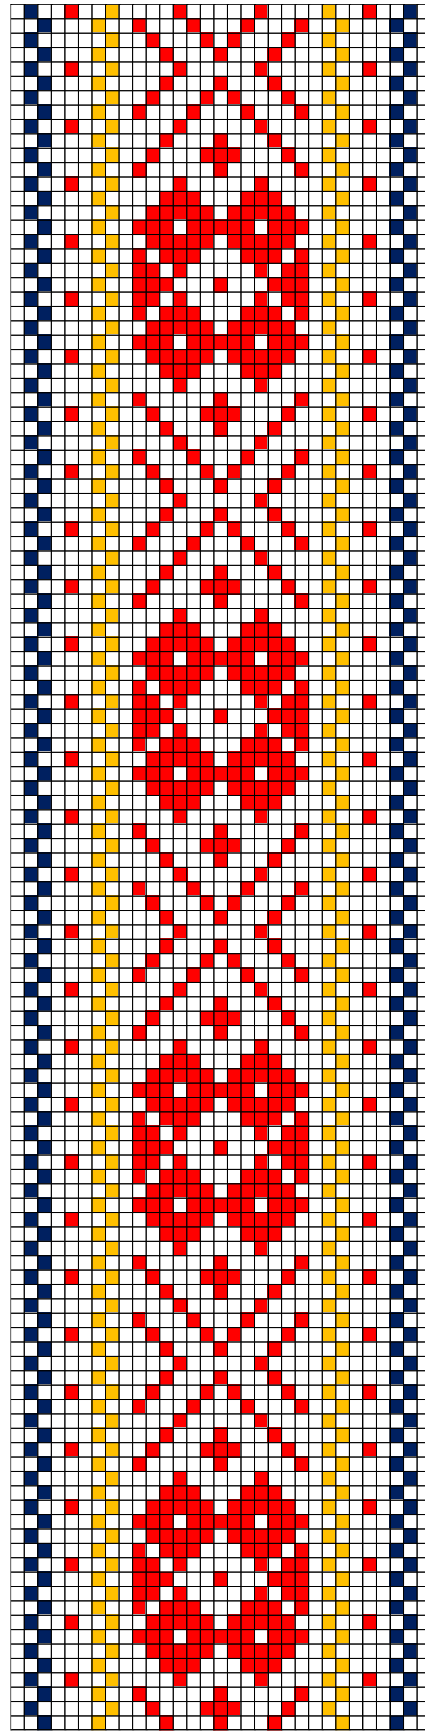

RISTI ERM A 489:341