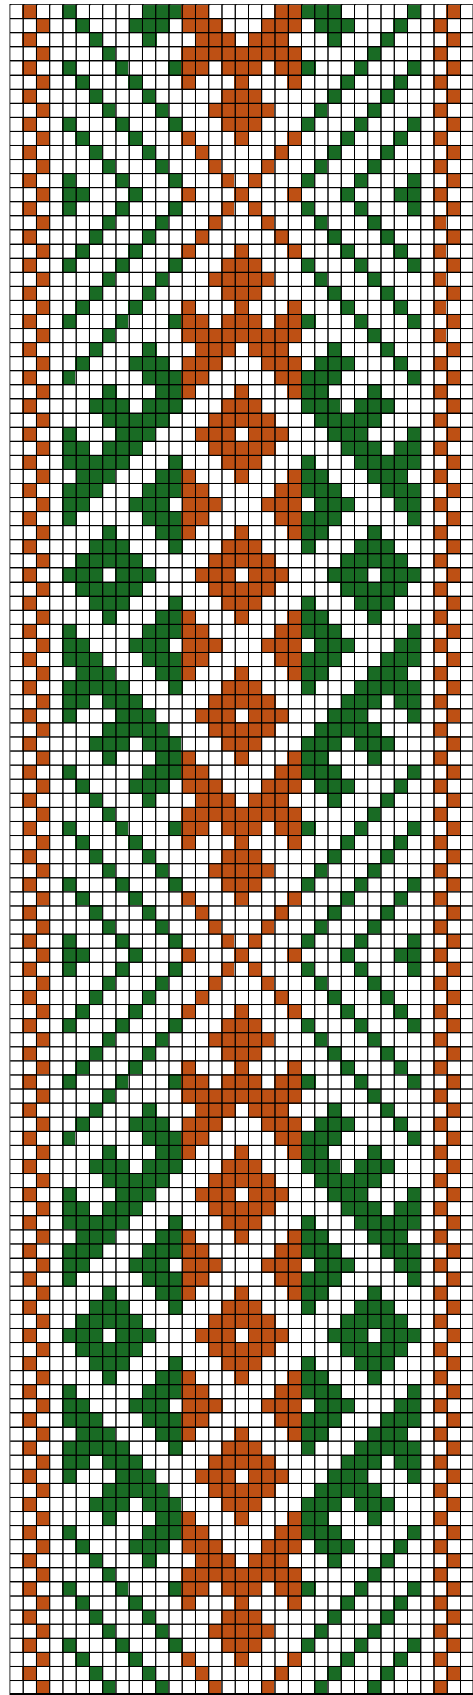

RISTI ERM A 293:113