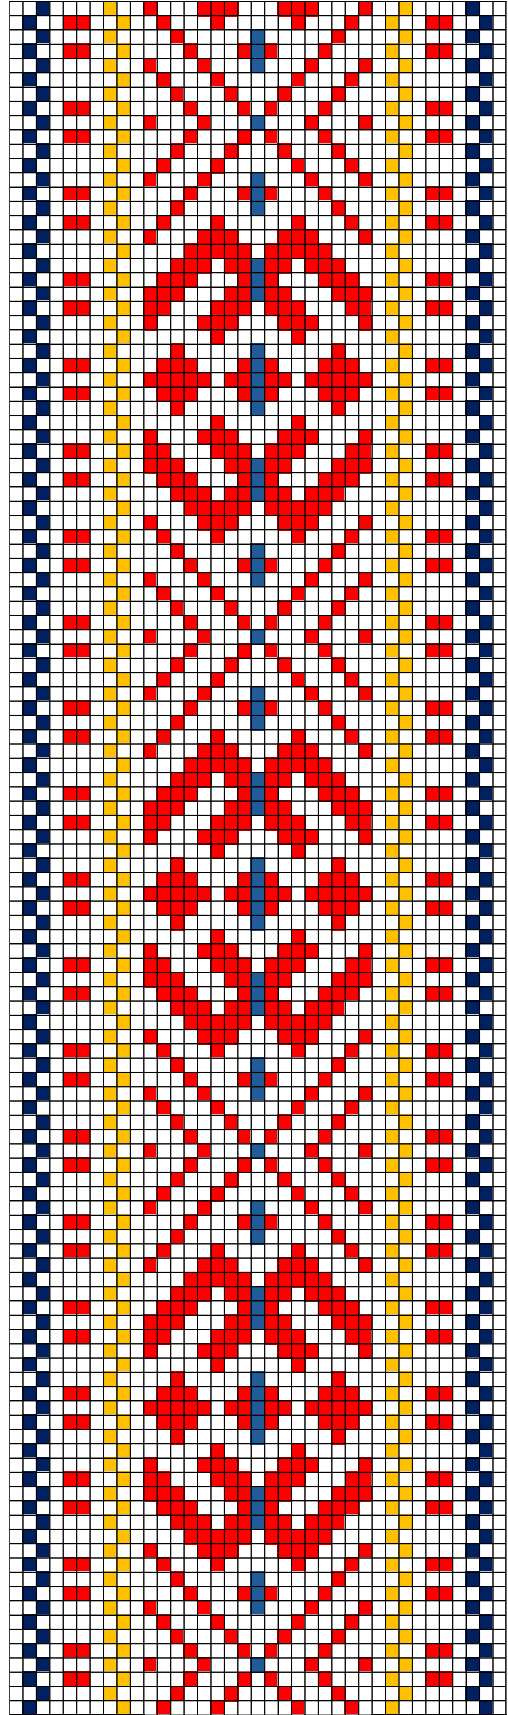

RISTI ERM A 489:336