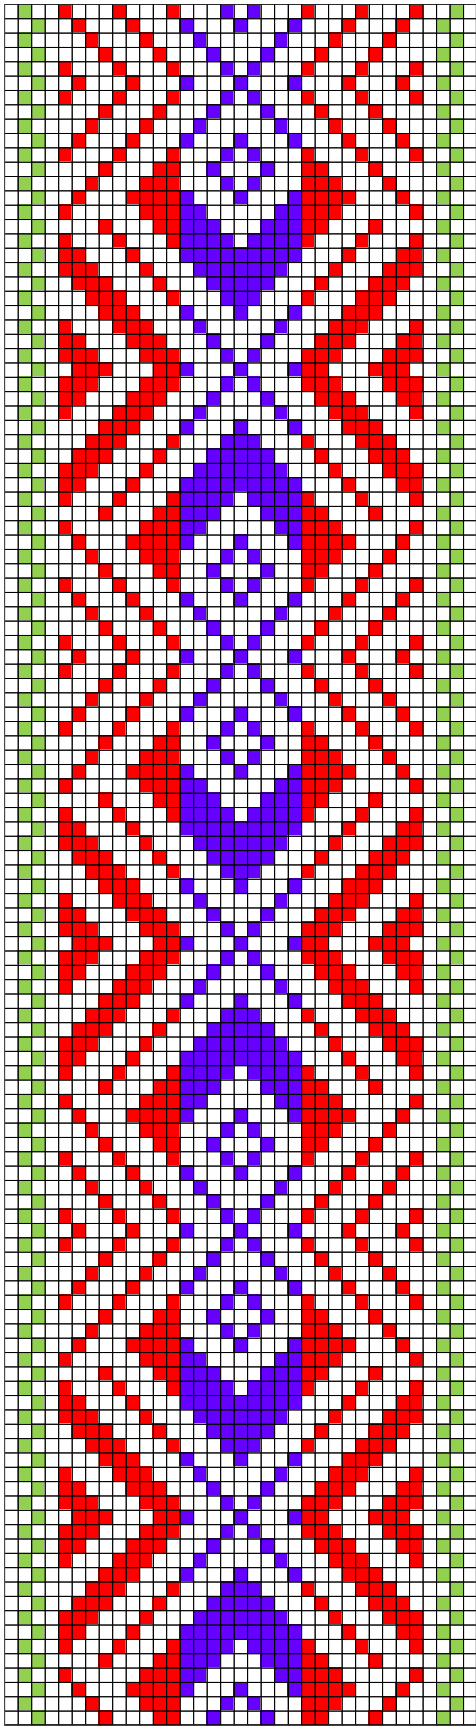

RISTI ERM A 509:1327