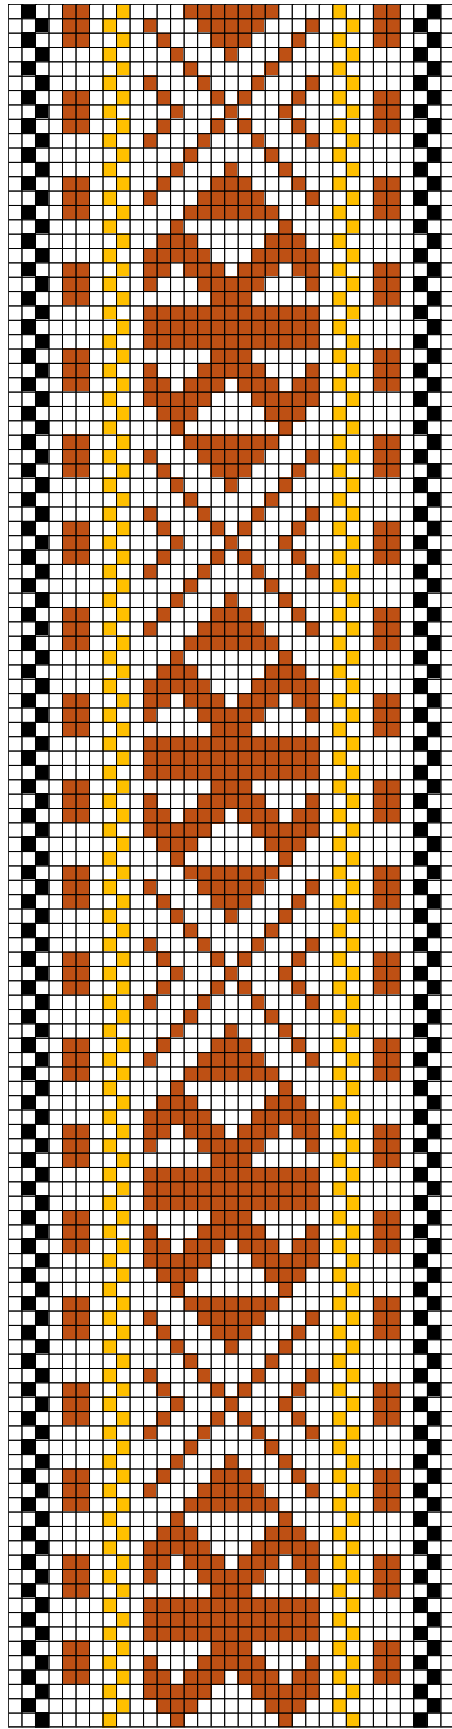

RISTI ERM 9485