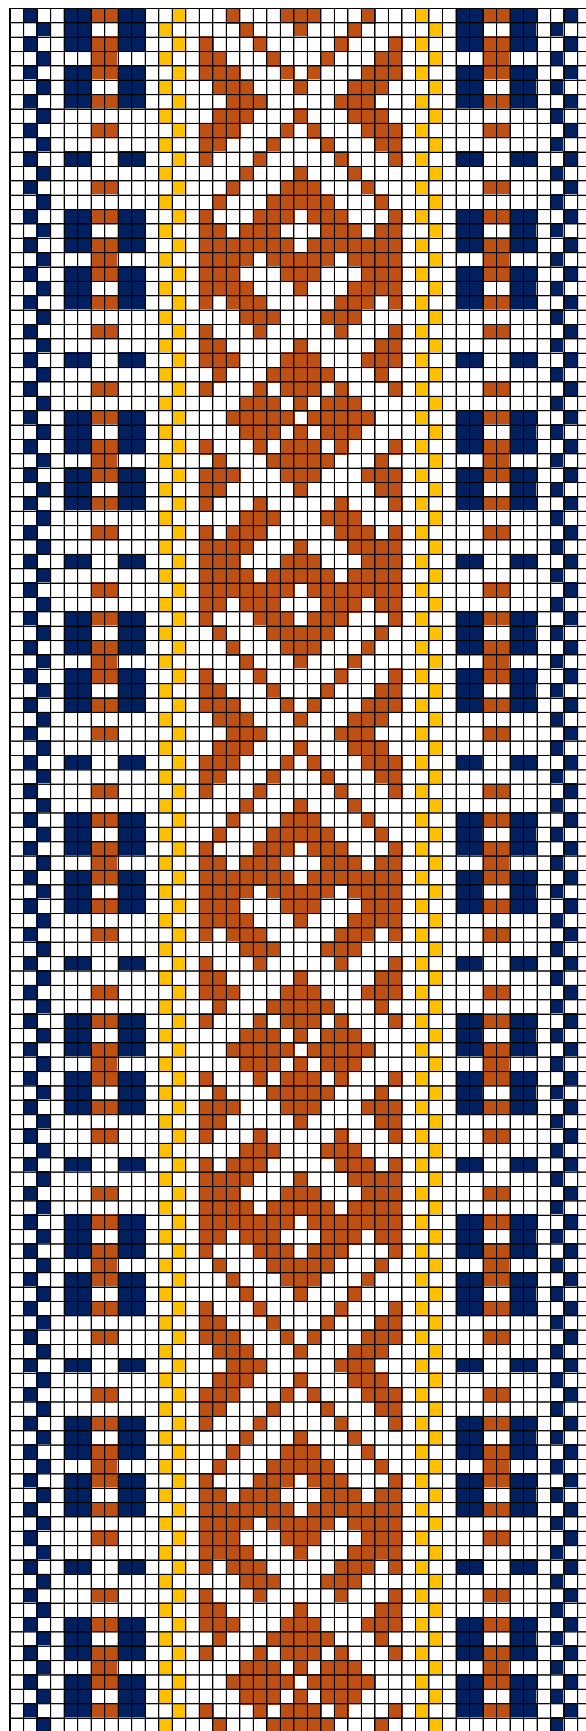

RISTI ERM A 489:339