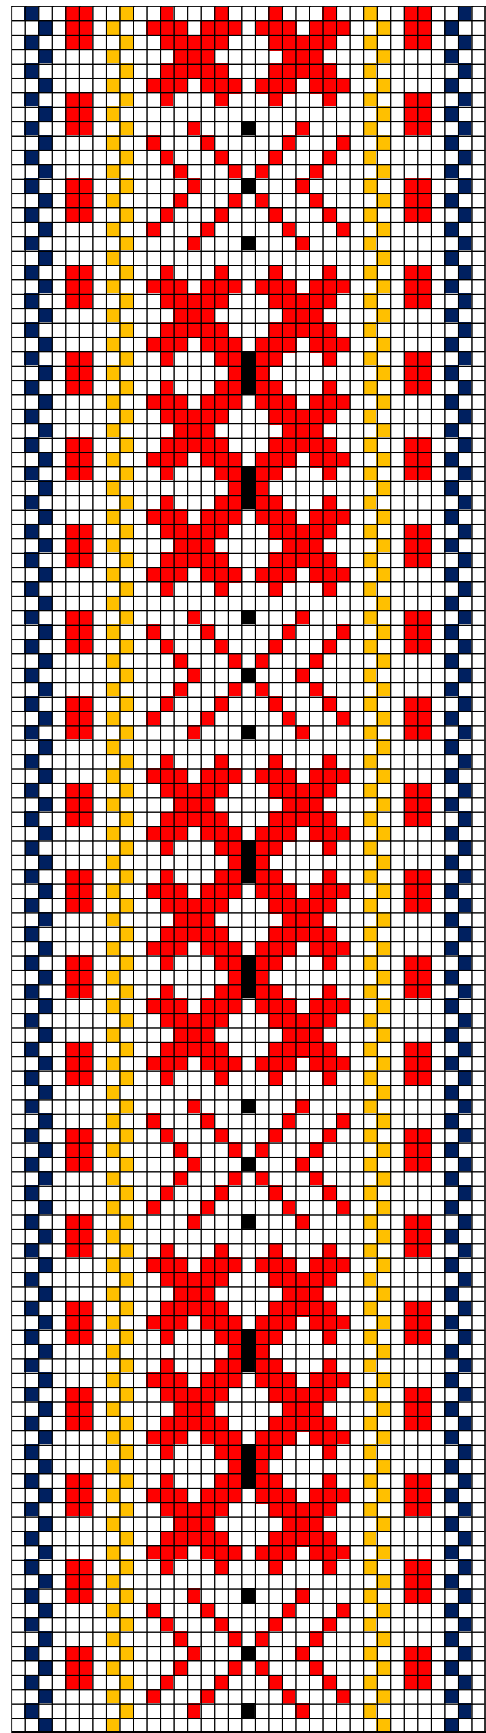

RISTI ERM A 509:1508