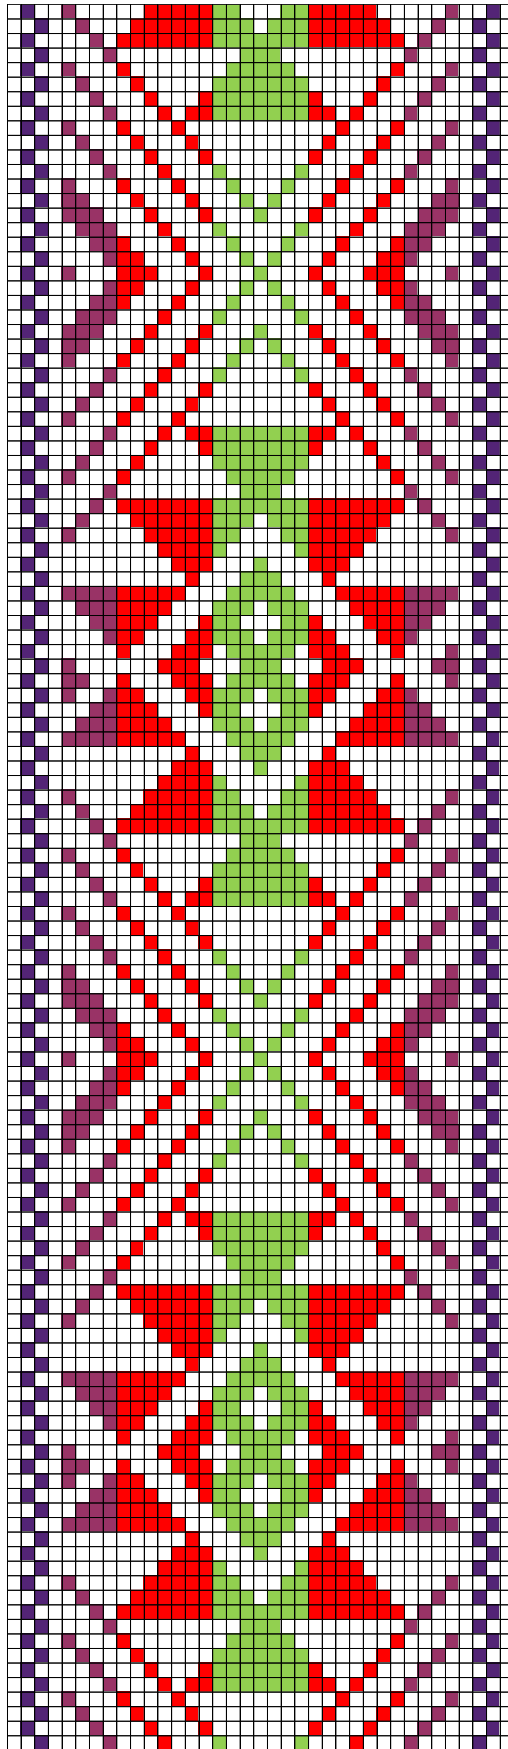

RISTI HMK 9480 AJ 3473