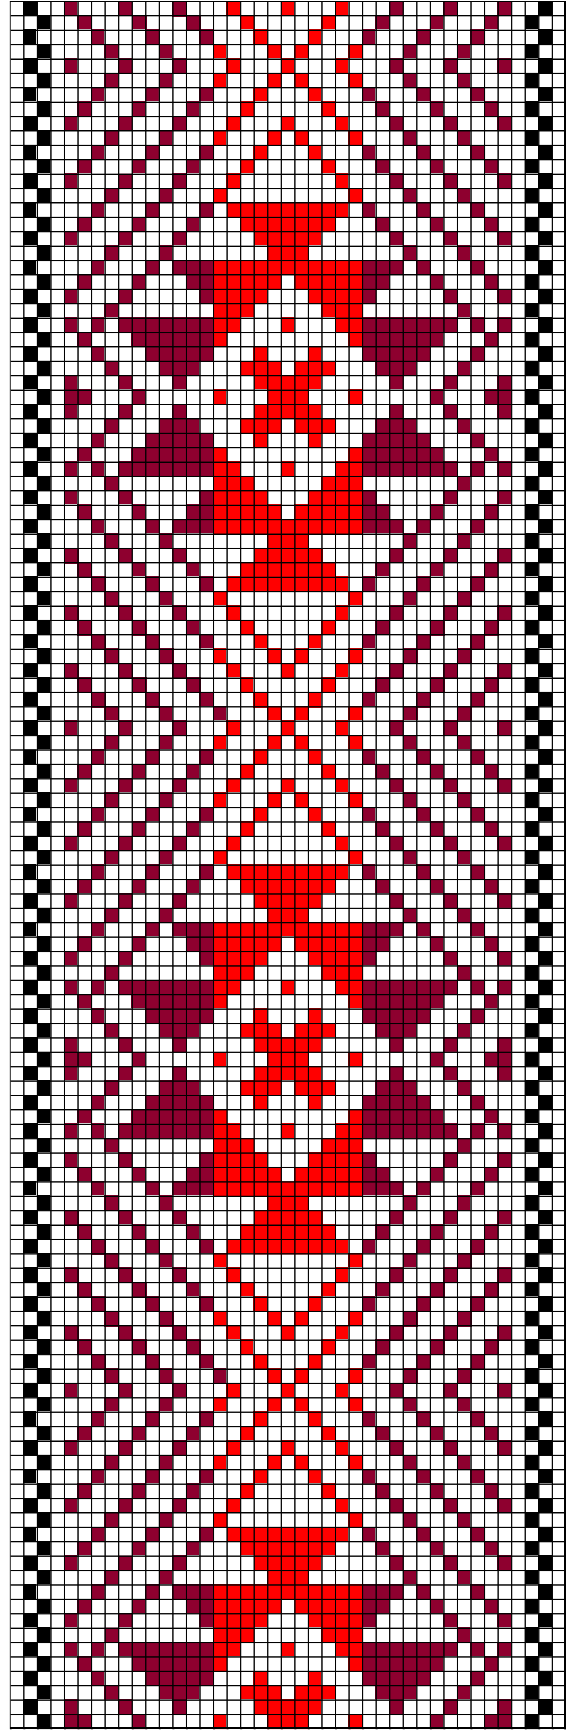

RISTI ERM A 509:1130