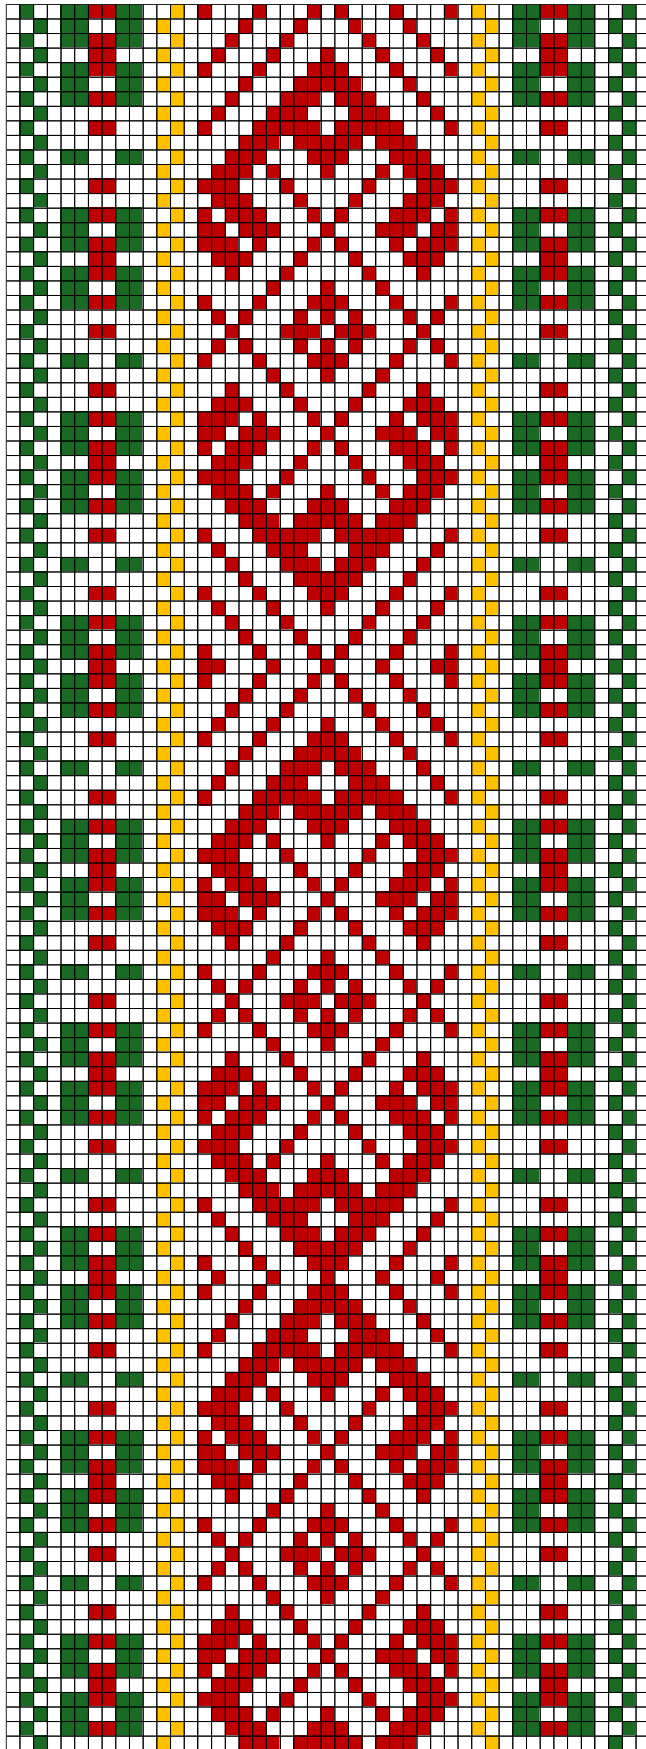

## 1. RISTI ERM 2228

- **Materjalid:** Punane ja roosakaslilla villane lõng ning linased taustalõimed ja kude.
- **Möödud:** 3,5 x 240 cm, 10,5 cm narmad neljas palmikus, lõpeb tutina.
- **Kirjeldus:** 1871. Risti khk.
- **Rakendus:**

## 2. RISTI ERM 2237

- **Materjalid:** Punane ja roosakaslilla villane lõng ning linased taustalõimed ja kude.
- **Möödud:** 3,5 x 240 cm, 10,5 cm narmad kuues palmikus, lõpeb tutina.
- **Kirjeldus:** Risti khk.
- **Rakendus:** Kolme mustriosaga vöö.

### 3. RISTI ERM 7041

- **Materjalid:** Punane ja roheline villane lõng ning linased taustalõimed ja kude.
- **Möödud:** 4,8 x 200 cm, 9,5 cm narmad neljas palmikus, lõpeb tutina.
- **Kirjeldus:** 1852.a.. Risti khk.
- **Rakendus:** Kaheotsa vöö.