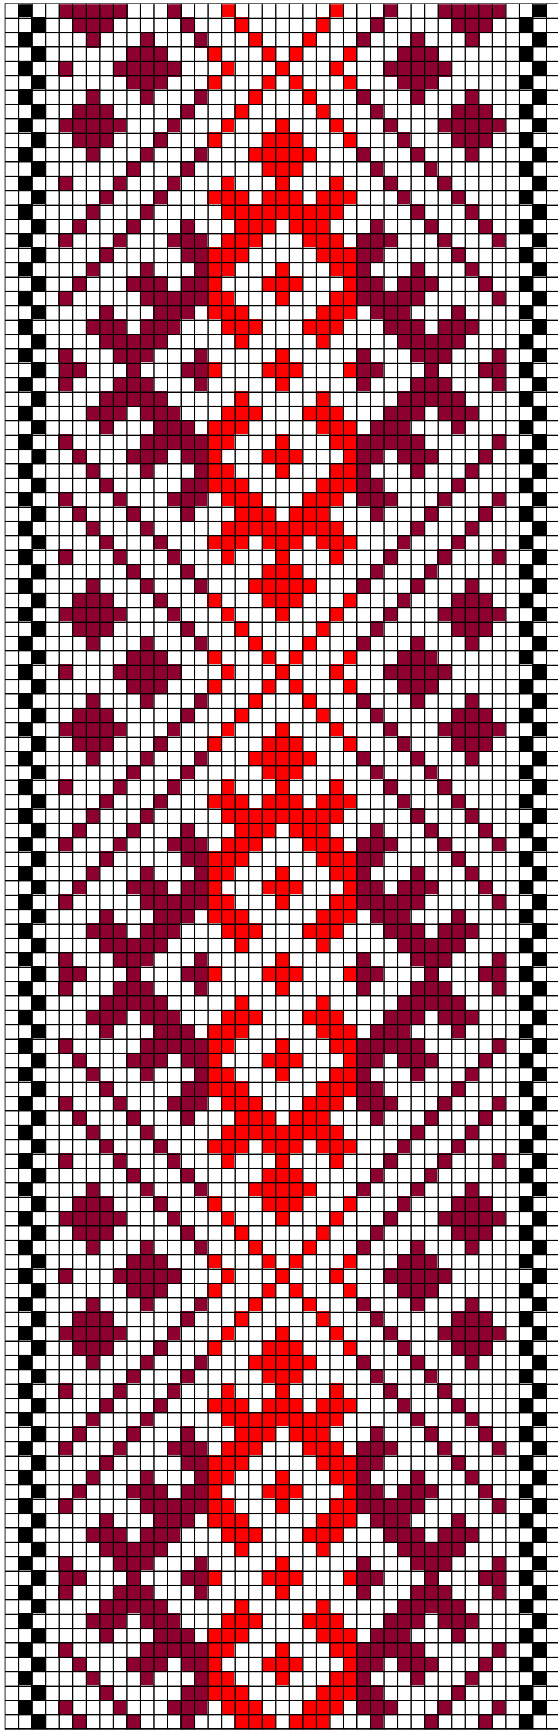

RISTI ERM A 509:1130