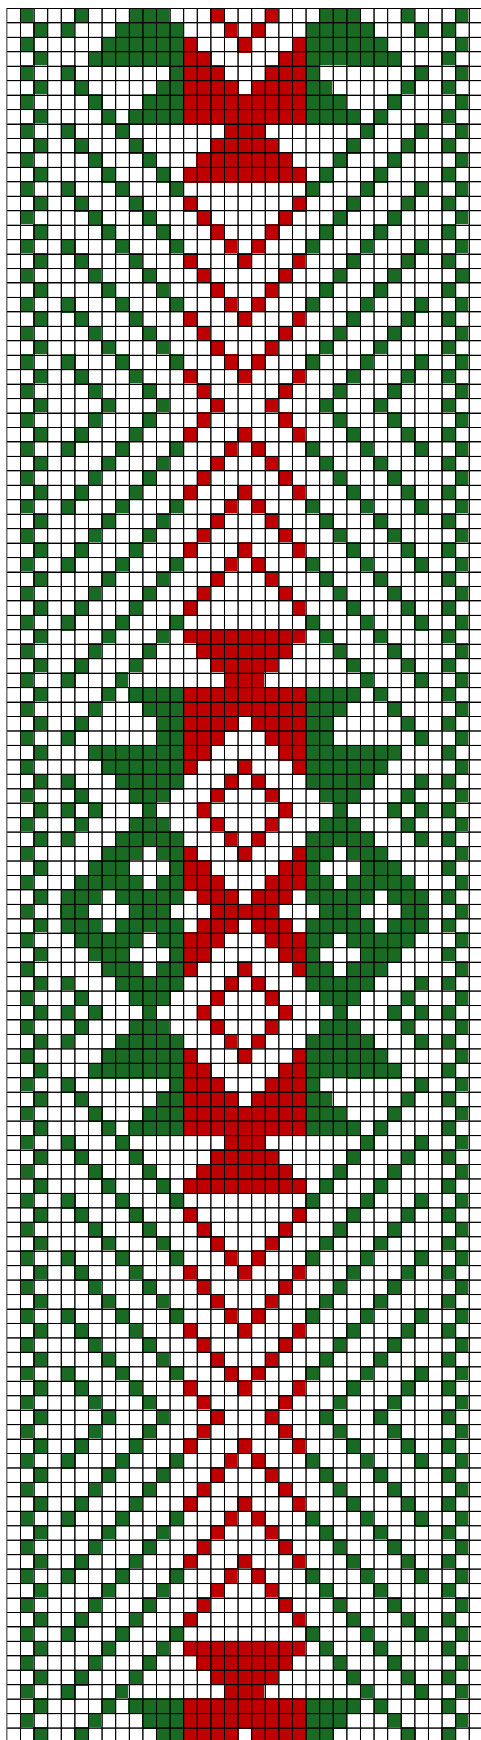

RISTI ERM A 293:90