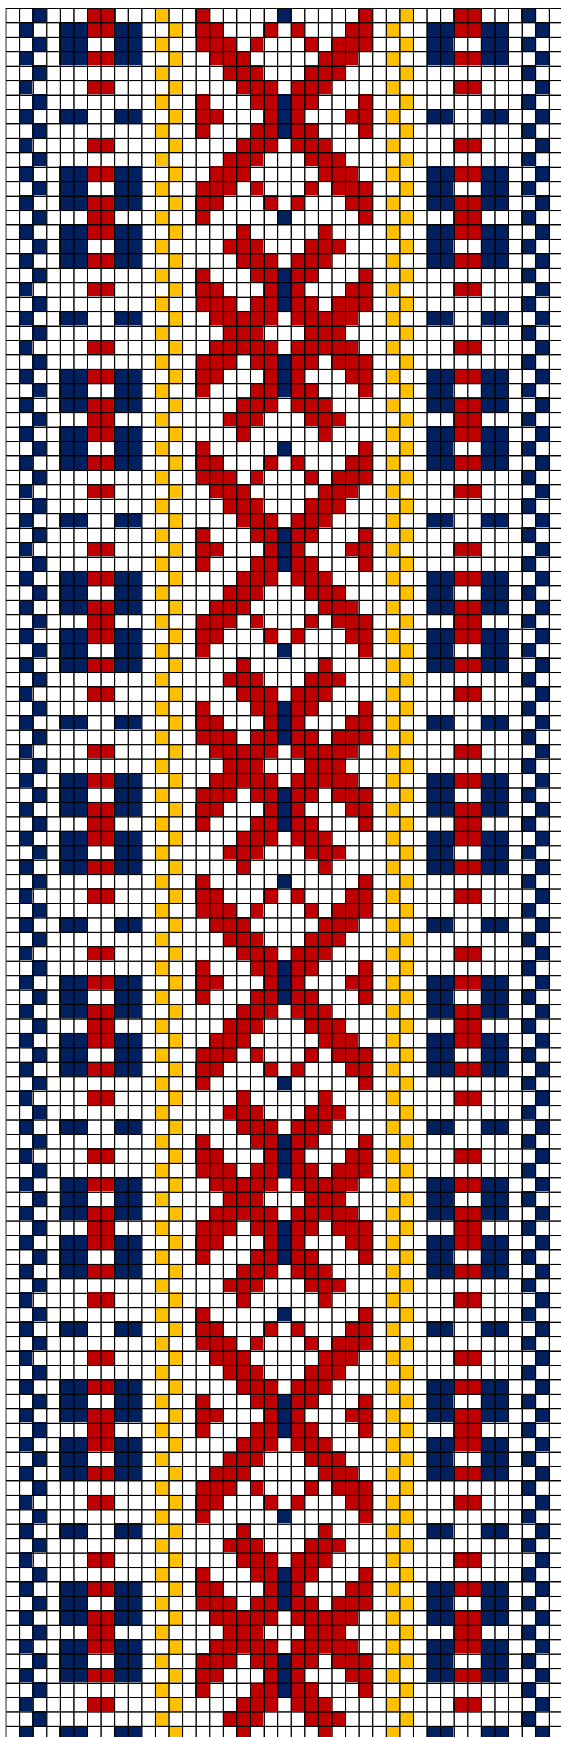

RISTI ERM A 293:115