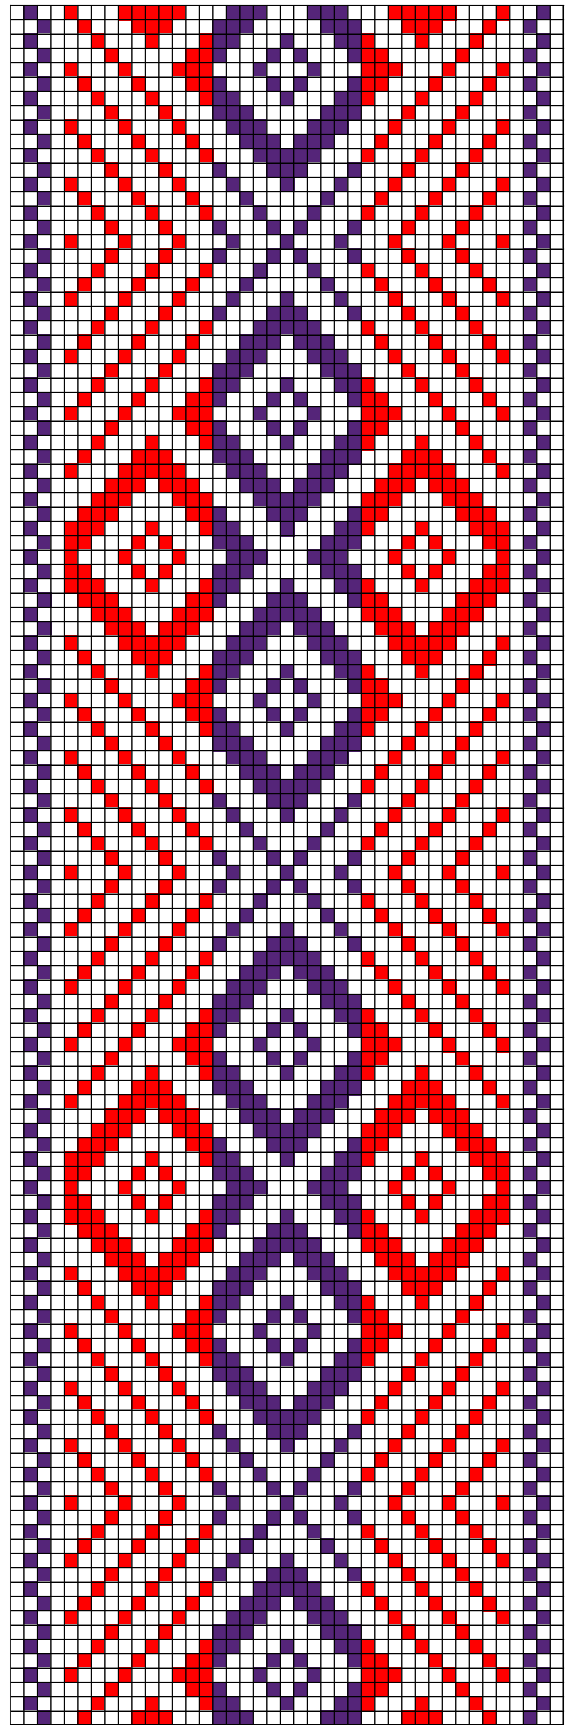

RISTI ERM A 447:327