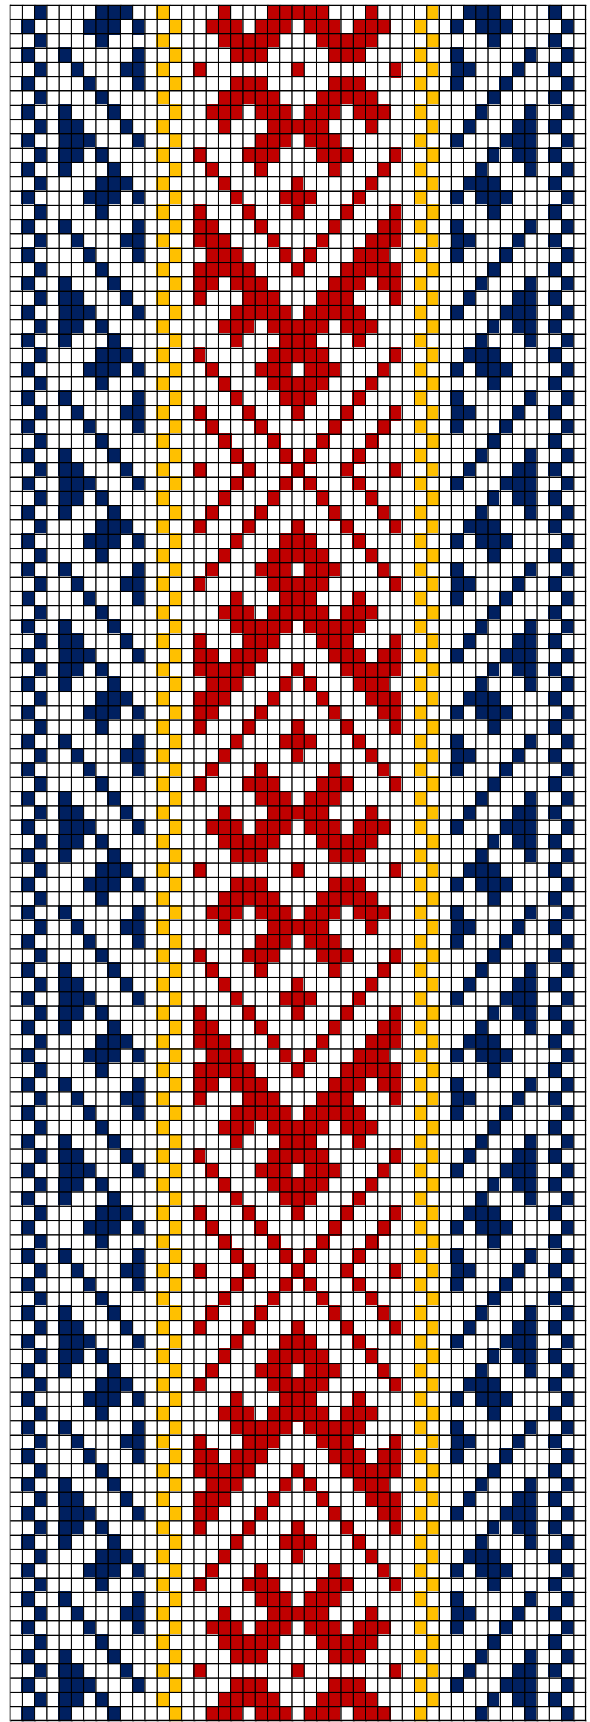

RISTI ERM A 293:103