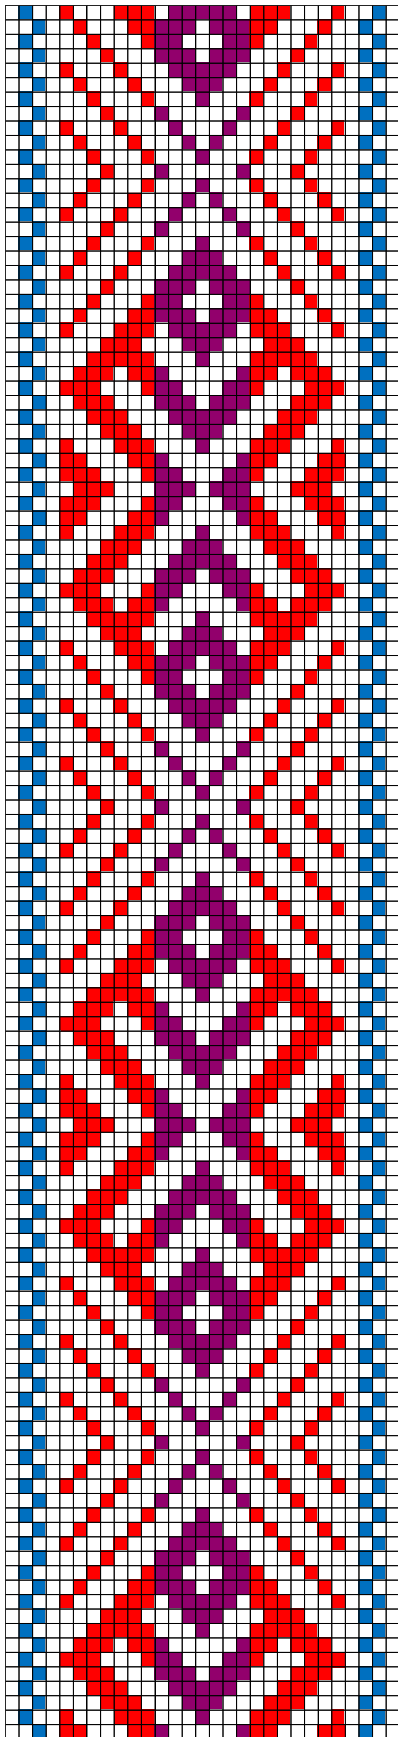

RISTI ERM 9469