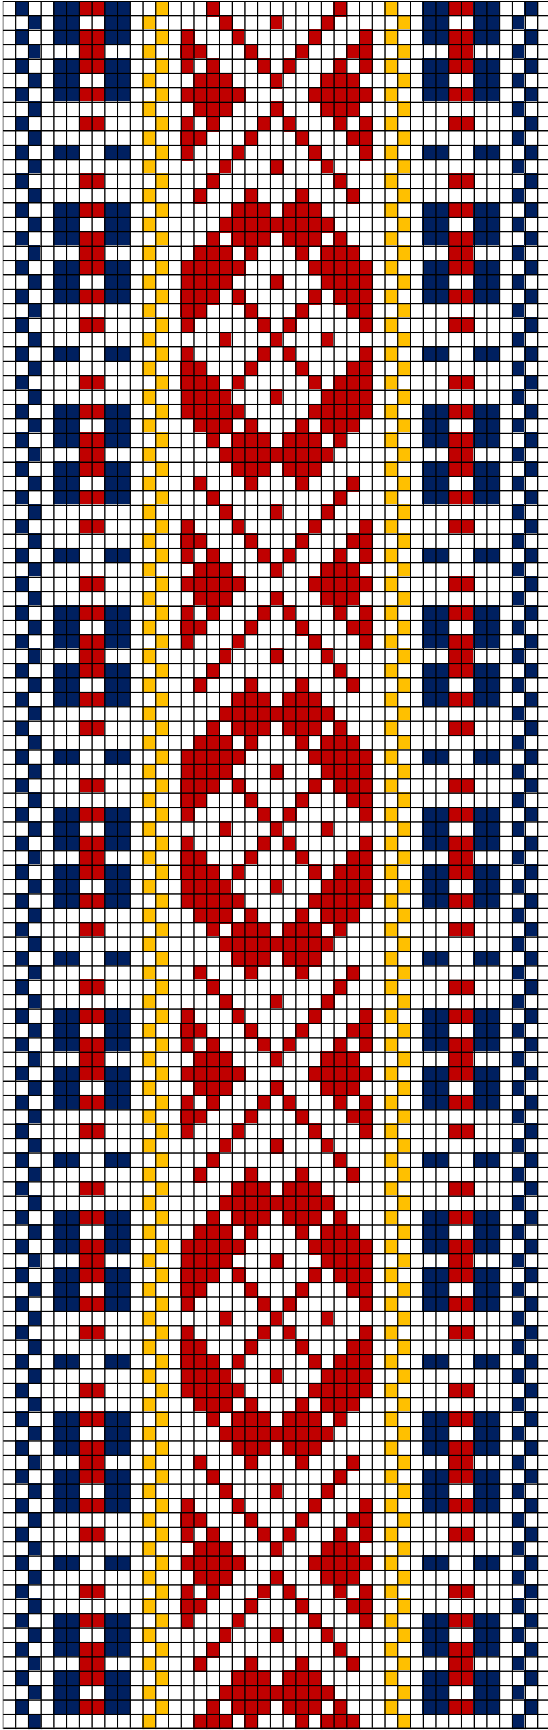

RISTI ERM A 489:340