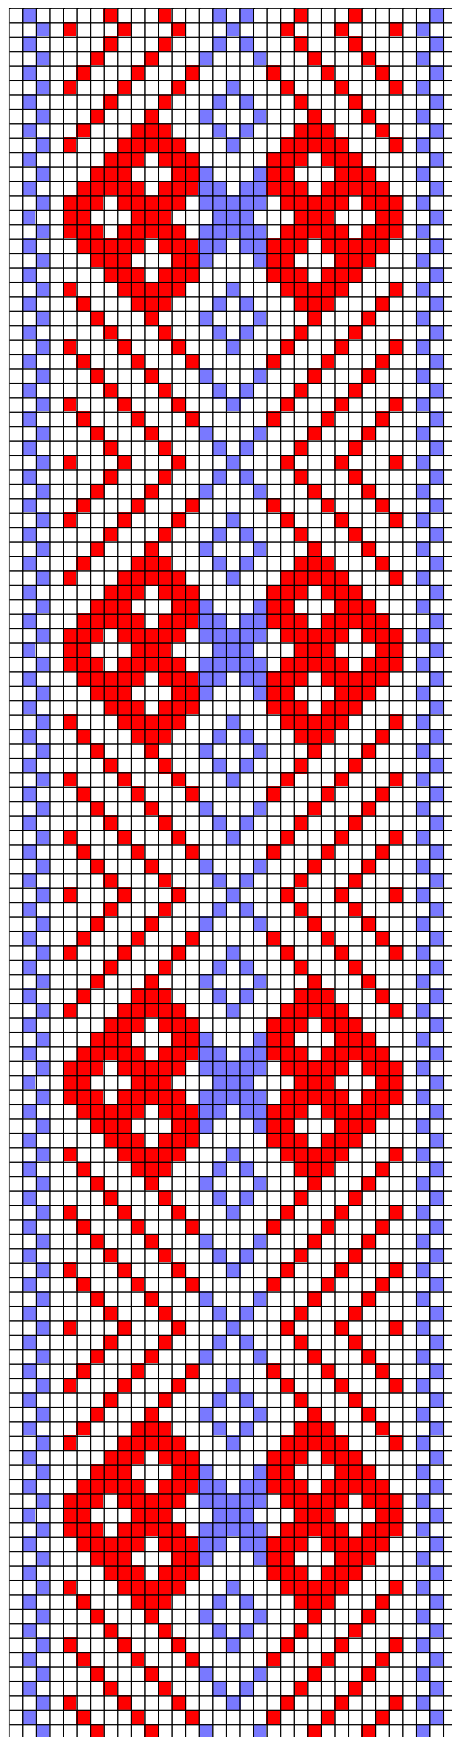

RISTI ERM 9558