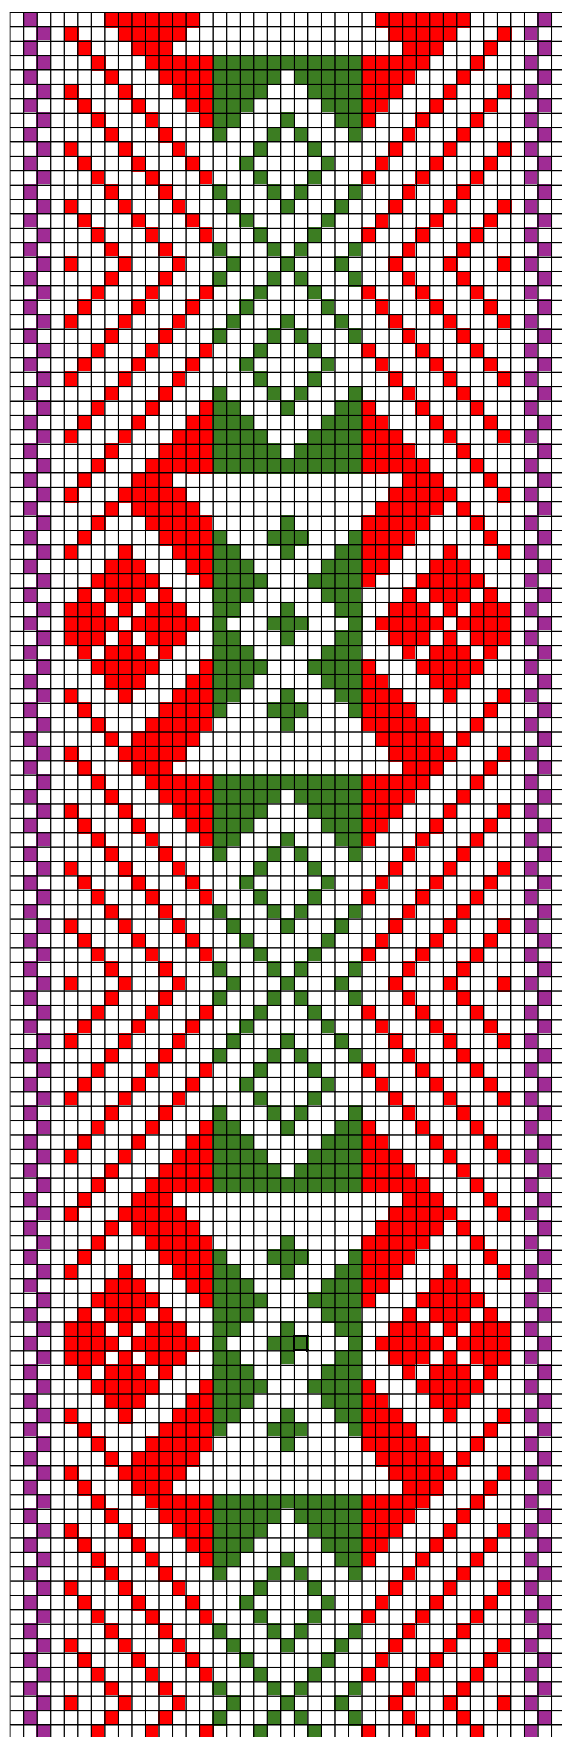

RISTI ERM A 509:1021