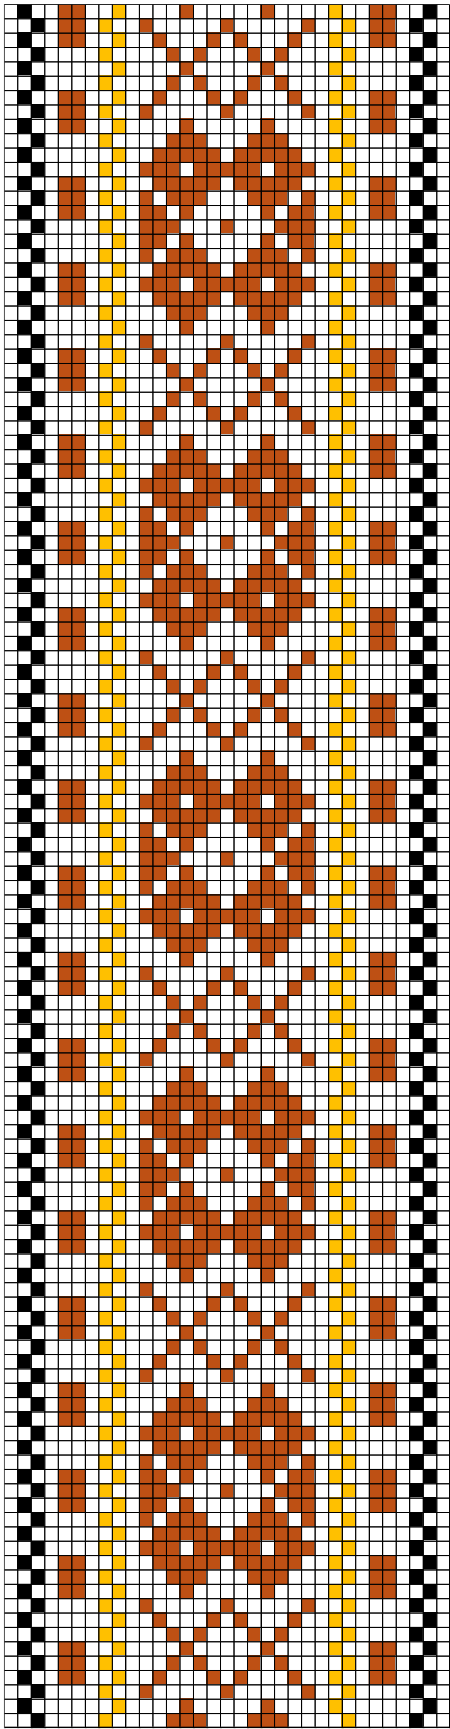

RISTI ERM 9485