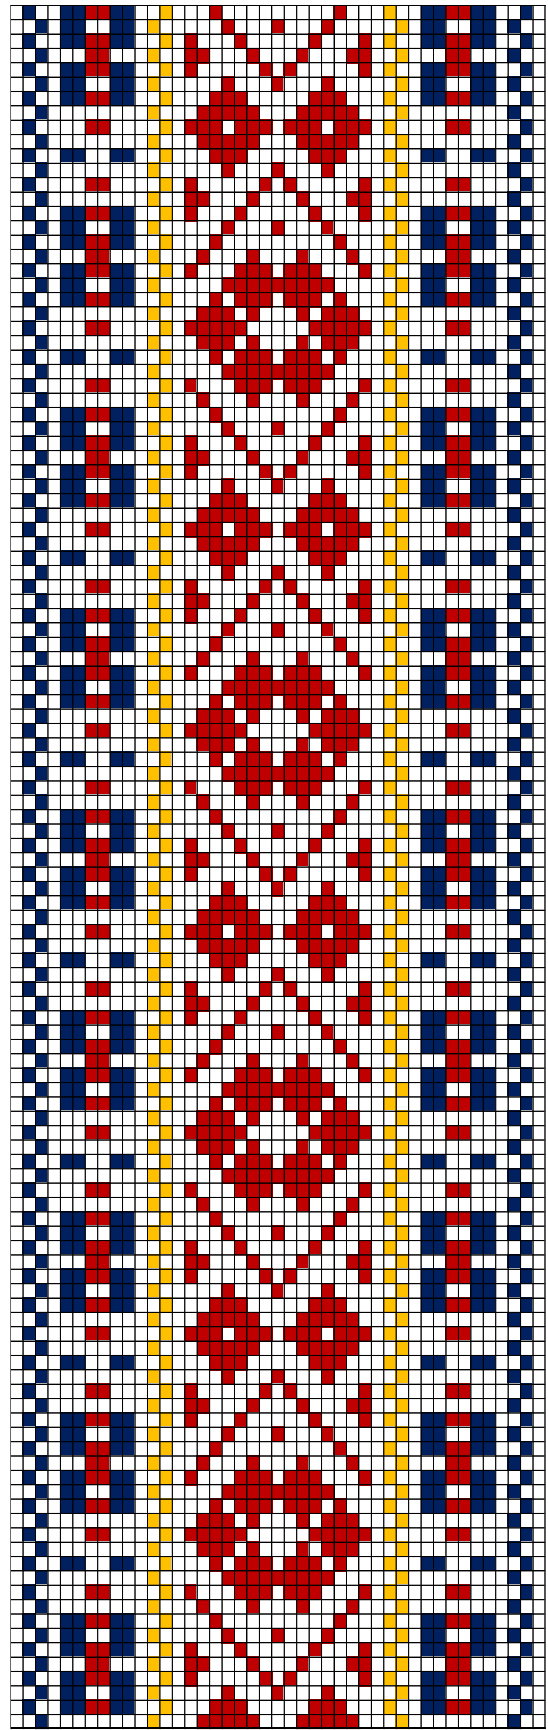

RISTI ERM A 489:340