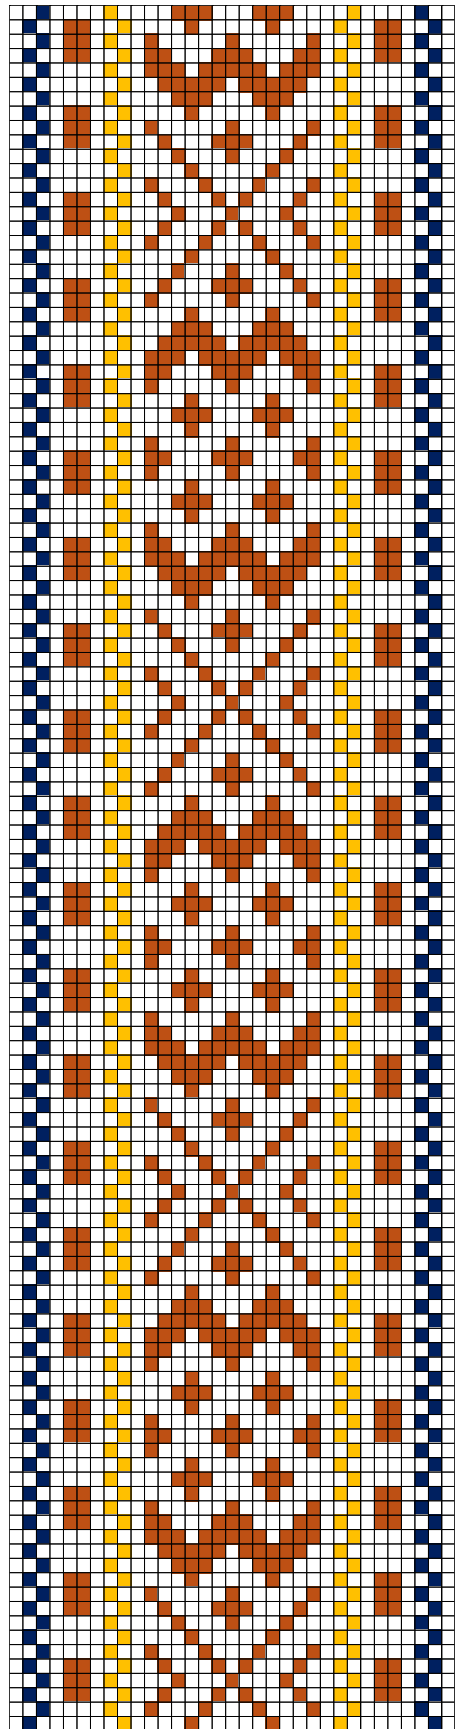

RISTI ERM A 293:119