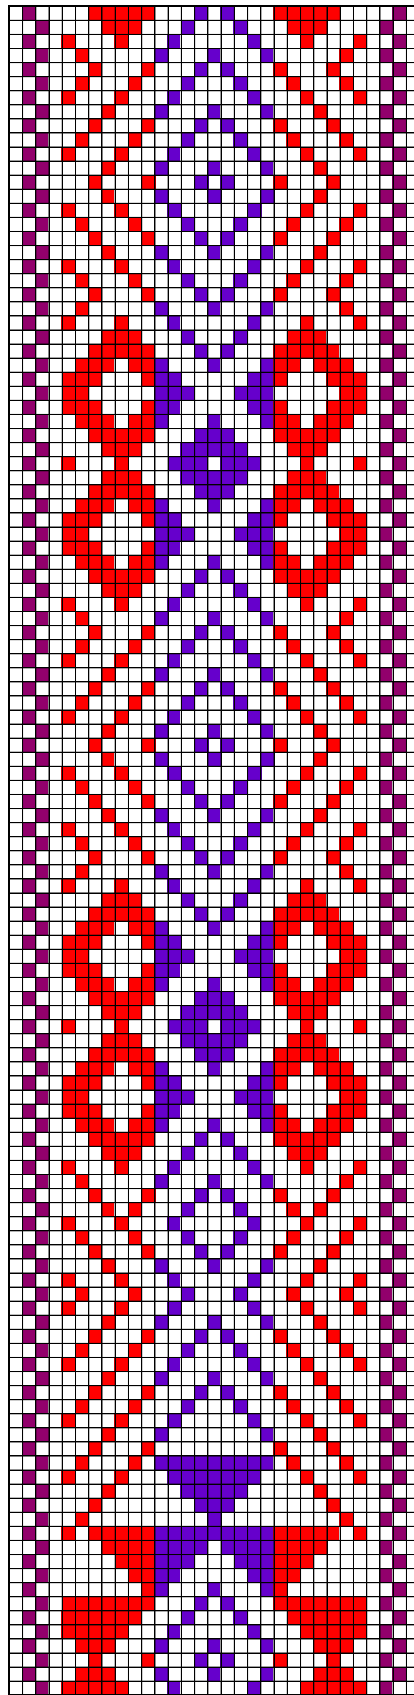

RISTI ERM 9434