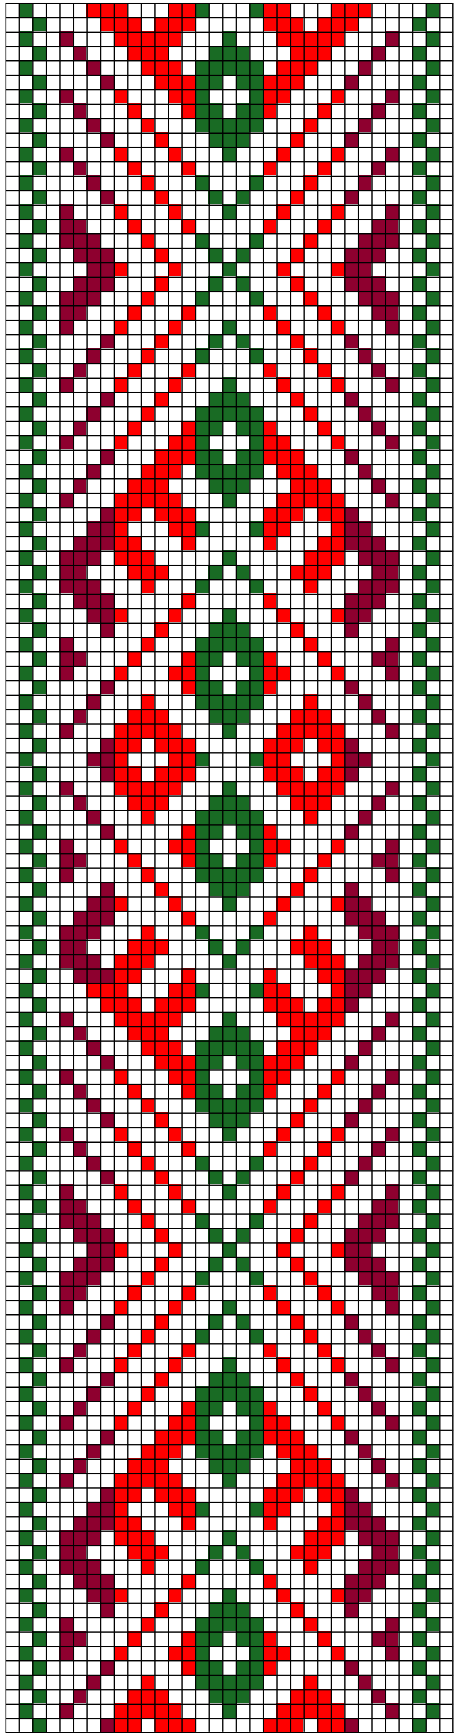

RISTI ERM 15922