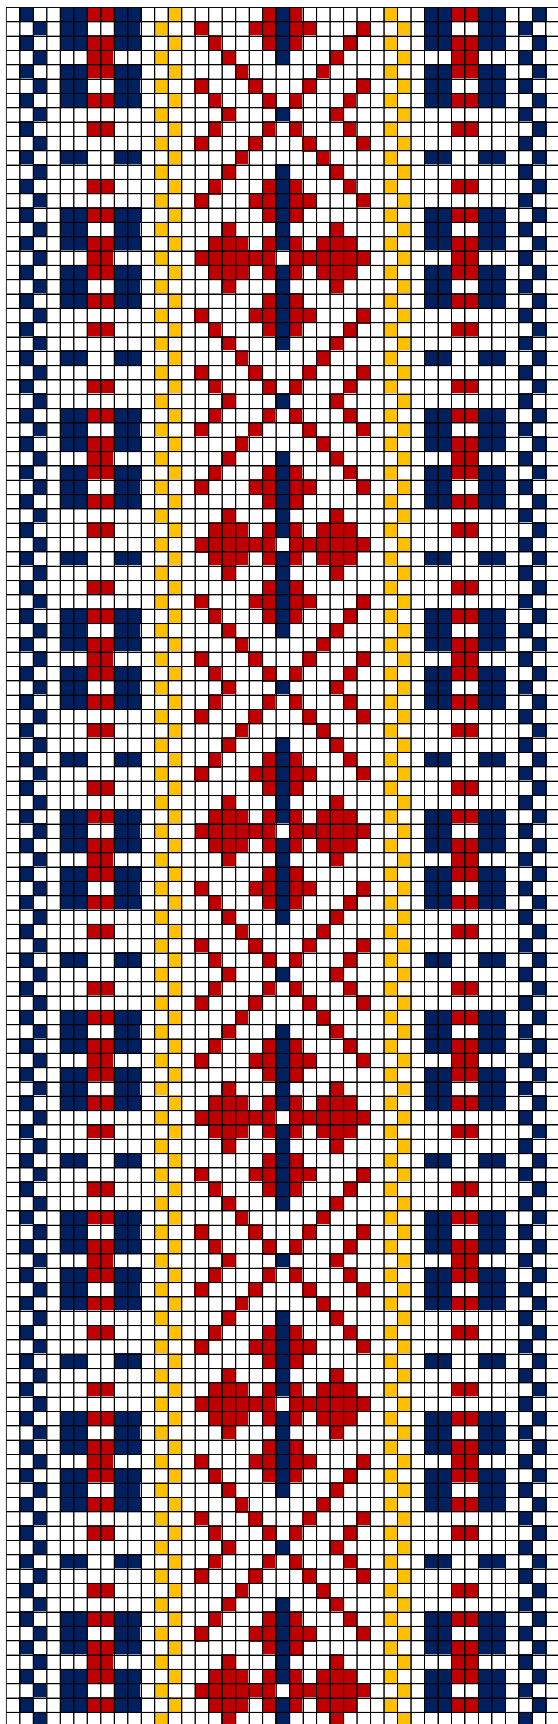

RISTI ERM A 489:344