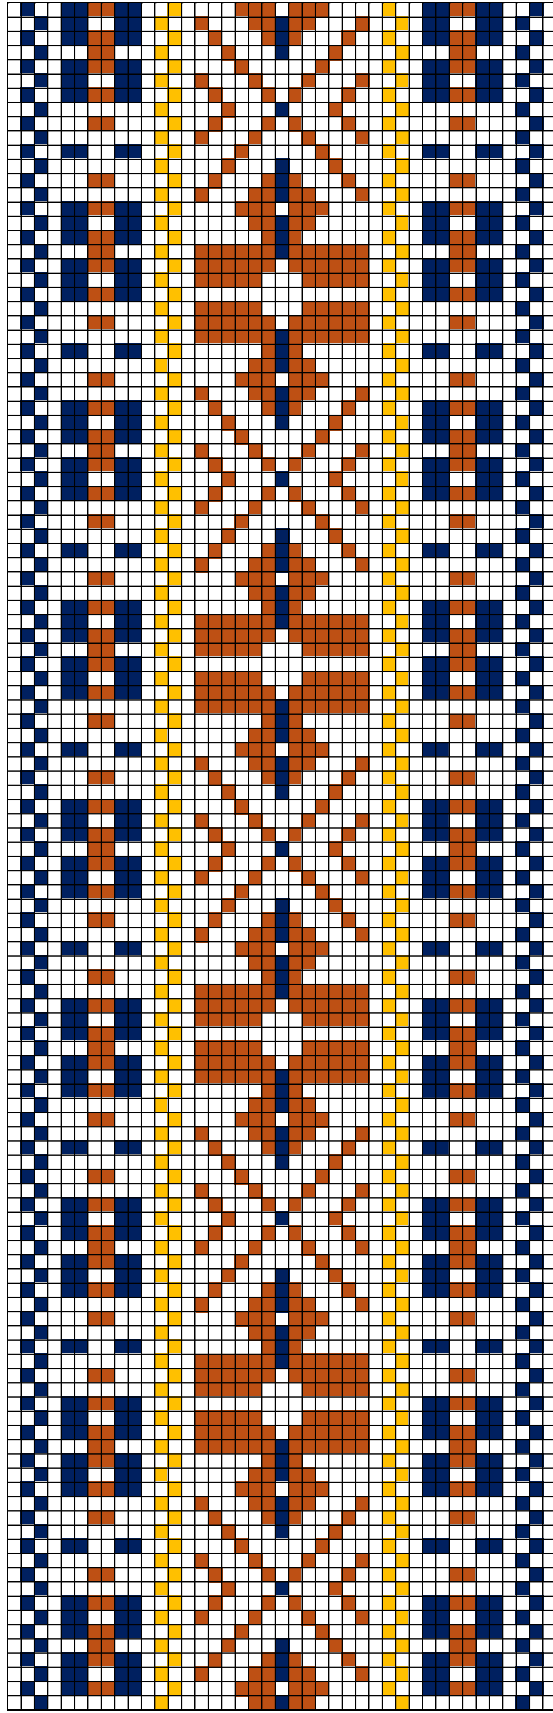

RISTI ERM A 293:116