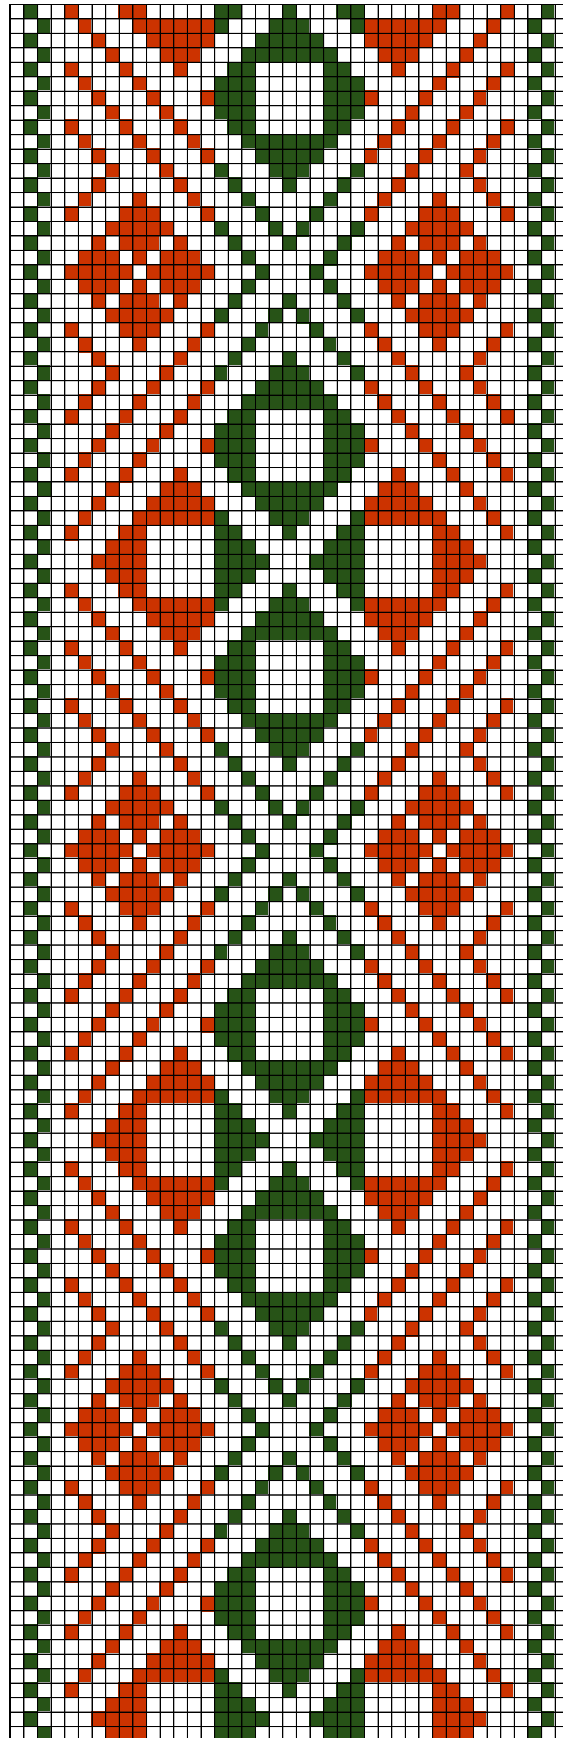

RISTI HMK 9605 AJ 3568