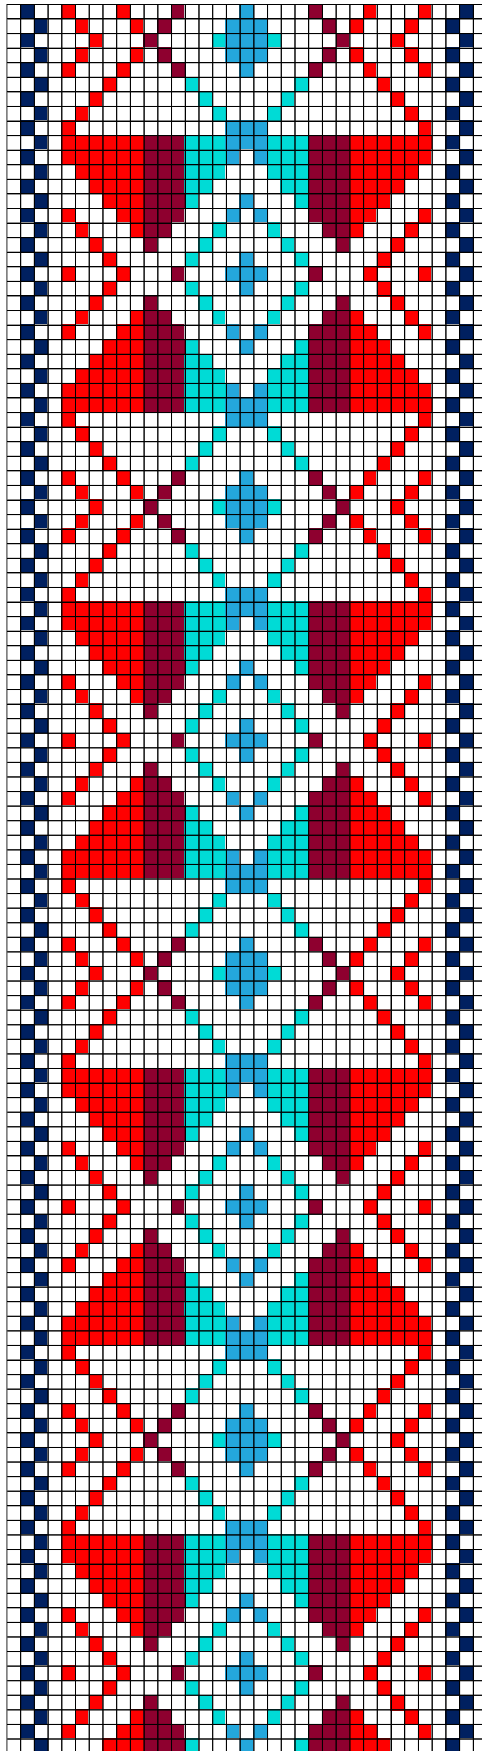

RISTI ERM A 509:1366