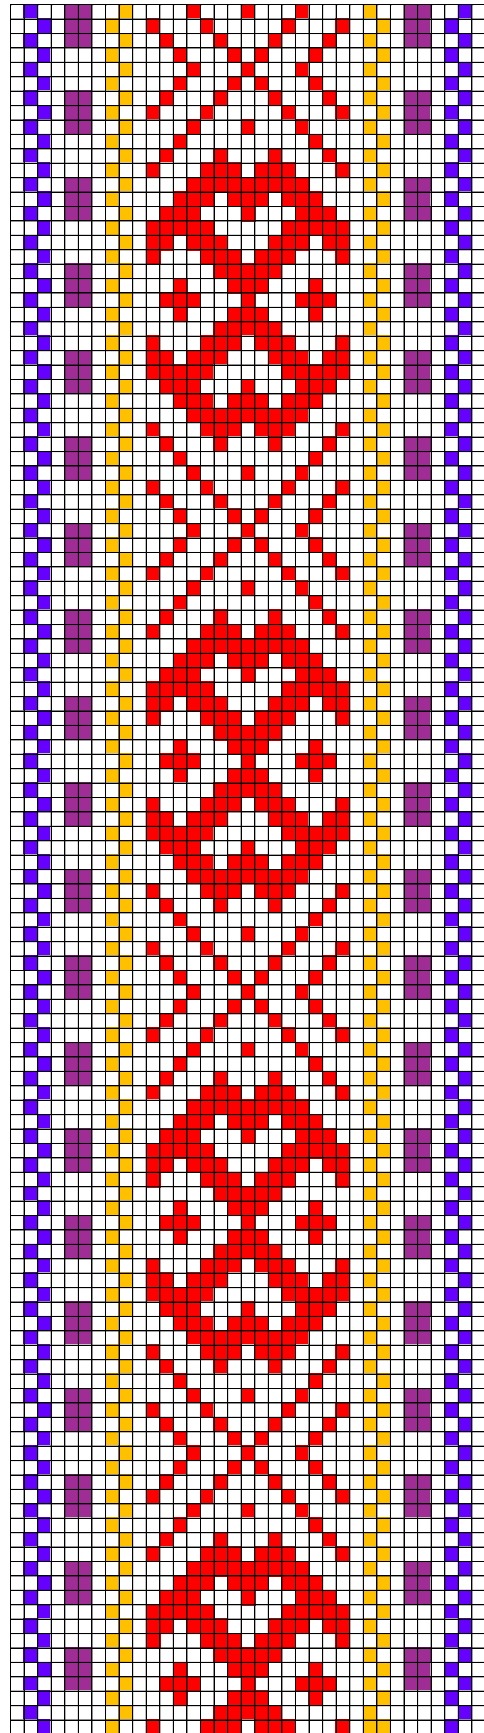

## 42. RISTI ERM A 509:1021

- **Materjalid:** Punane, lillakaspunane ja roheline villane lõng ning linased taustalõimed ja kude.
- **Möödud:** 4,5 x 217 cm, 9 cm narmad kuues palmikus. Otsad ühendatud.
- **Kirjeldus:** Risti khk.
- **Rakendus:** Kaheotsa vöö.