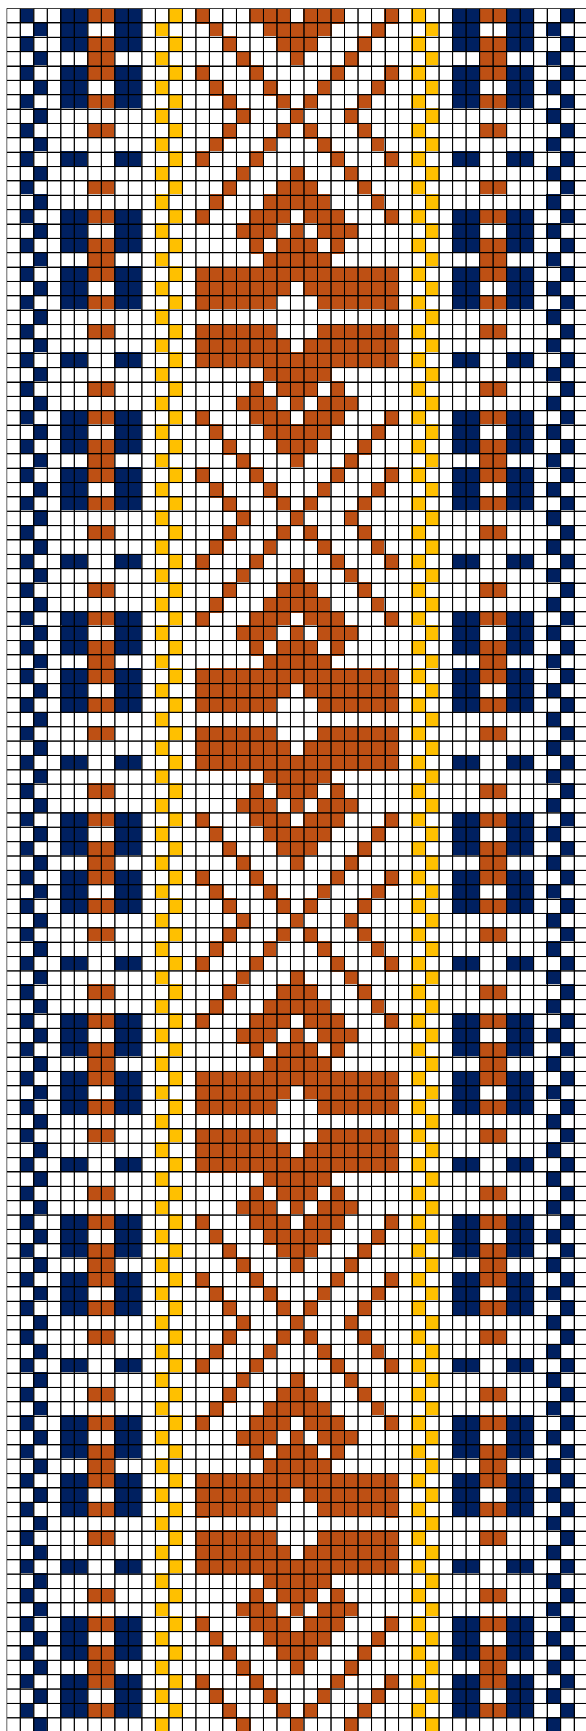

RISTI ERM A 489:339